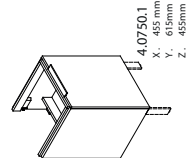

Kartell • LAUFEN

4.0750.1/2 / 4.0755.1/2 / 4.0756.2 / 4.0760.1/2

Vanity unit

LAUFEN

DE/FR/IT/EN/ES/NL/CS/LT/PL/HU/RU/BG