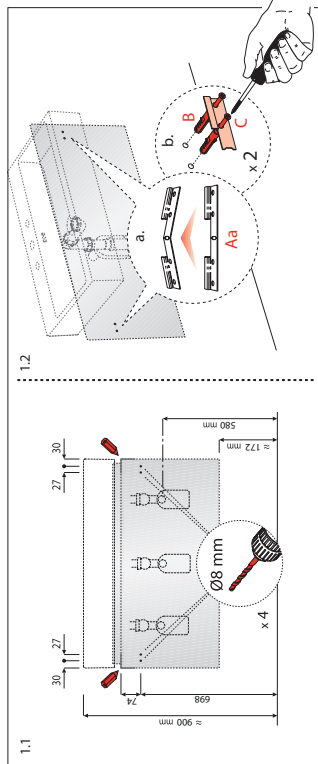

LAUFEN

DE/FR/IT/EN/ES/NL/CS/LT/PL/HU/RU/BG