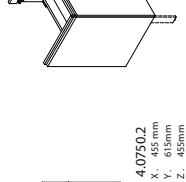

Kartell • LAUFEN

4.0750.1/2 / 4.0755.1/2 / 4.0756.2 / 4.0760.1/2

Vanity unit

LAUFEN