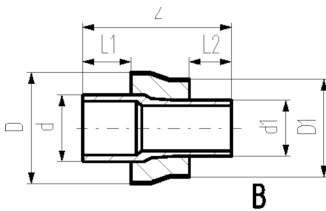

### Model:

- Aislamiento PE100 **SDR17** métrico
- Aislamiento hecho de GF espuma HE
- Chaqueta exterior resistente al impacto Color: negro
- Electrofusion Fitting with integrated sealing lip, for a water and vapour tight sealing
- Tipo B: conexión de espiga con extremos pelados

d/D (mm)	d1/D1 (mm)	PN (bar)	Part No.	weight (kg)	D2 (mm)	L (mm)	L1 (mm)	L2 (mm)	z (mm)	closest inch (inch)	Type
40/110	32/90	16	<b>738 903 206</b>	0.250	117	143	40	36	17	1 ¼ - 1	A
50/110	32/90	16	<b>738 903 209</b>	0.280	117	151	44	36	21	1 ½ - 1	A
50/110	40/110	16	<b>738 903 210</b>	0.320	117	149	44	40	15	1 ½ - 1 ¼	A
63/125	32/90	16	<b>738 903 212</b>	0.217	132	160	48	36	26	2 - 1	A
63/125	40/110	16	<b>738 903 213</b>	0.232	132	159	48	40	21	2 - 1 ¼	A
63/125	50/110	16	<b>738 903 214</b>	0.243	132	159	48	44	17	2 - 1 ½	A
75/140	63/125	16	<b>738 903 318</b>	0.264			55	48	170	2 ½ - 2	B
90/160	63/125	16	<b>738 903 322</b>	0.387			62	48	190	3 - 2	B
90/160	75/140	16	<b>738 903 323</b>	0.416			62	55	189	3 - 2 ½	B
110/180	63/125	16	<b>738 903 327</b>	0.566			72	48	204	4 - 2	B
110/180	75/140	16	<b>738 903 328</b>	0.577			72	55	205	4 - 2 ½	B
110/180	90/160	16	<b>738 903 329</b>	0.644			72	62	205	4 - 3	B
160/250	63/125	16	<b>738 903 347</b>	1.298			90	48	244	6 - 2	B
160/250	90/160	16	<b>738 903 349</b>	1.323			90	62	244	6 - 3	B
160/250	110/180	16	<b>738 903 350</b>	1.362			90	72	242	6 - 4	B
160/250	140/200	16	<b>738 904 351</b>	1.664			90	84	257	6 - 5	B
225/315	63/125	16	<b>738 903 364</b>	2.960			110	48	295	8 - 2	B
225/315	90/160	16	<b>738 903 366</b>	3.018			110	62	295	8 - 3	B
225/315	110/180	16	<b>738 903 367</b>	3.079			110	72	295	8 - 4	B
225/315	140/200	16	<b>738 904 368</b>	3.172			110	84	296	8 - 5	B
225/315	160/250	16	<b>738 903 369</b>	3.550			110	90	279	8 - 6	B