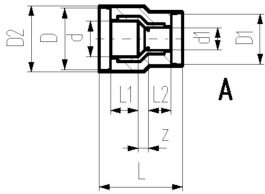

### Model:

- Aislamiento PE100 **SDR17** métrico
- Aislamiento hecho de GF espuma HE
- Chaqueta exterior resistente al impacto Color: negro
- Electrofusion Fitting with integrated sealing lip, for a water and vapour tight sealing
- Tipo B: conexión de espiga con extremos pelados

d/D (mm)	d1/D1 (mm)	PN (bar)	Part No.	weight (kg)	D2 (mm)	L (mm)	L1 (mm)	L2 (mm)	z (mm)	closest inch (inch)	Type
40/110	32/90	16	<b>738 903 206</b>	0.250	117	143	40	36	17	1 ¼ - 1	A
50/110	32/90	16	<b>738 903 209</b>	0.280	117	151	44	36	21	1 ½ - 1	A
50/110	40/110	16	<b>738 903 210</b>	0.320	117	149	44	40	15	1 ½ - 1 ¼	A
63/125	32/90	16	<b>738 903 212</b>	0.217	132	160	48	36	26	2 - 1	A
63/125	40/110	16	<b>738 903 213</b>	0.232	132	159	48	40	21	2 - 1 ¼	A
63/125	50/110	16	<b>738 903 214</b>	0.243	132	159	48	44	17	2 - 1 ½	A
75/140	63/125	16	<b>738 903 318</b>	0.264			55	48	170	2 ½ - 2	B
90/160	63/125	16	<b>738 903 322</b>	0.387			62	48	190	3 - 2	B
90/160	75/140	16	<b>738 903 323</b>	0.416			62	55	189	3 - 2 ½	B
110/180	63/125	16	<b>738 903 327</b>	0.566			72	48	204	4 - 2	B
110/180	75/140	16	<b>738 903 328</b>	0.577			72	55	205	4 - 2 ½	B
110/180	90/160	16	<b>738 903 329</b>	0.644			72	62	205	4 - 3	B
160/250	63/125	16	<b>738 903 347</b>	1.298			90	48	244	6 - 2	B
160/250	90/160	16	<b>738 903 349</b>	1.323			90	62	244	6 - 3	B
160/250	110/180	16	<b>738 903 350</b>	1.362			90	72	242	6 - 4	B
160/250	140/200	16	<b>738 904 351</b>	1.664			90	84	257	6 - 5	B
225/315	63/125	16	<b>738 903 364</b>	2.960			110	48	295	8 - 2	B
225/315	90/160	16	<b>738 903 366</b>	3.018			110	62	295	8 - 3	B
225/315	110/180	16	<b>738 903 367</b>	3.079			110	72	295	8 - 4	B
225/315	140/200	16	<b>738 904 368</b>	3.172			110	84	296	8 - 5	B
225/315	160/250	16	<b>738 903 369</b>	3.550			110	90	279	8 - 6	B