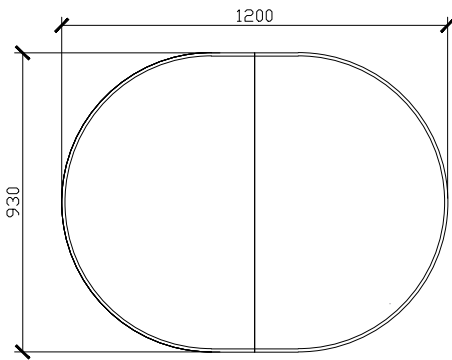

### STANDARD SIZES H1-TRISHV-1200 H1-TRISHV-1500 H1-TRISHV-1800

<b>Width (mm)</b>	1200	1500	1800
<b>Depth (mm)</b>	146	146	146
<b>Height (mm)</b>	930	930	930
<b>Adjustable shelves</b>	4	6	6

### CUSTOM SIZES H1-TRISHV-1201-1300 H1-TRISHV-1301-1500 H1-TRISHV-1501-1800

<b>Width (mm)</b>	1201-1300	1301-1500	1501-1800
<b>Depth (mm)</b>	146	146	146
<b>Height (mm)</b>	930	930	930
<b>Adjustable shelves</b>	6	6	6

### STANDARD SIZES

1200W X 146D X 930H

SIDE VIEW for all sizes

1500W X 146D X 930H

1800W X 146D X 930H