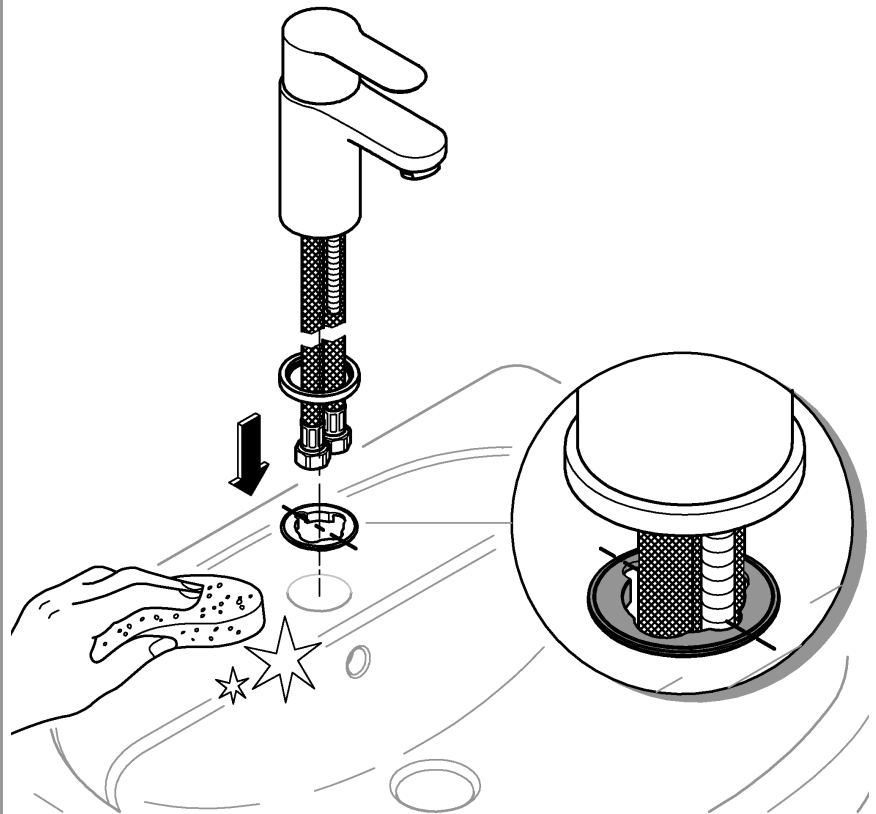

23 488   23 862

150°   90°

0°   0°

360°   360°

2