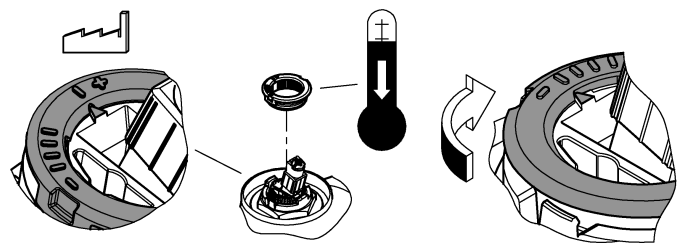

**GROHE AquaGuide** adjustable mousseur

**GROHE QuickFix Plus** installation system

Flexible connection hoses

13mm  
\*19 017

1

23 488    23 862

150°    90°

0°    0°

360°    360°

2

3

4

MAINTENANCE 

ESSENCE NEW  
 CURVED BASIN MIXER  
 MODEL #23860001

Pure Freude  
 an Wasser

Spare Parts