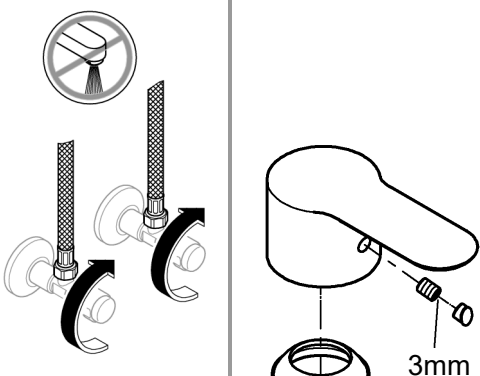

MAINTENANCE