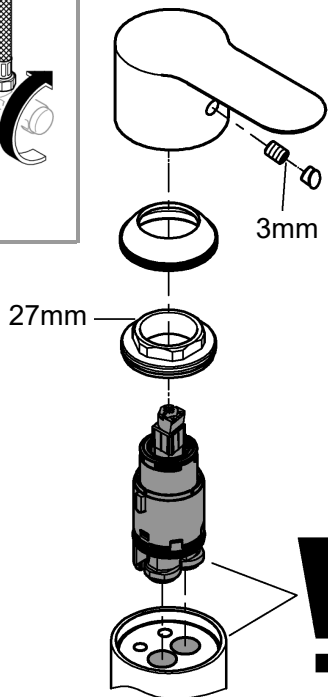

MAINTENANCE