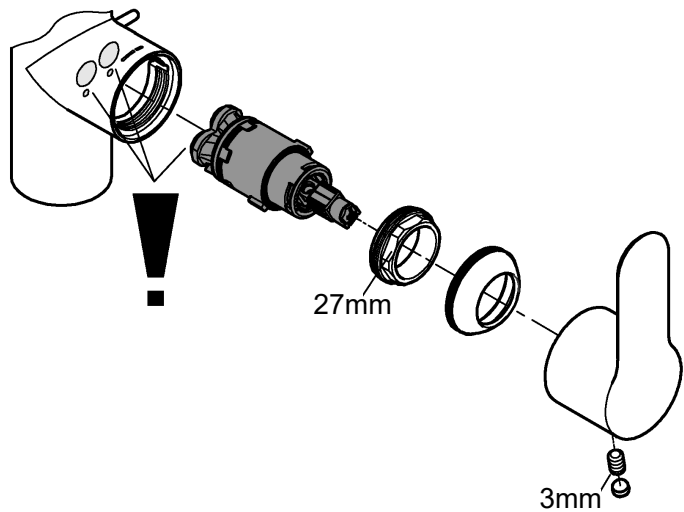

MAINTENANCE