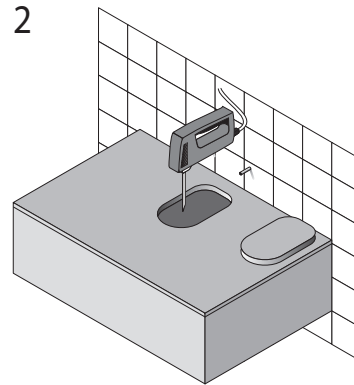

LAUFEN

Bathroom Culture since 1892 www.laufen.com

Laufen Ino Wall / Counter Basin with Overflow 1 Taphole 560mm White

8.1630.0/.2

Einbauwaschtisch von oben
Basin á inserer
Lavabo per installazione sopra il piano del mobile
Drop-in basin
Lavabo de encimera
Opbouwwastafel
Zápusťné umyvadlo
Įleidžiamas praustuvas
Umywalka blatowa
Felülról beépíthető mosdó
Встраиваемая раковина
Умивалник за вграждане

8.9630.0/.2

Schablone
Gabarit
Sagoma
Template
Plantilla
Sjabloon
Šablona
Šablonas
Szablon
Sablon
Лекало
Шаблон

Plumbers, please ensure a copy of the Installation Instructions are left with the end user for future reference