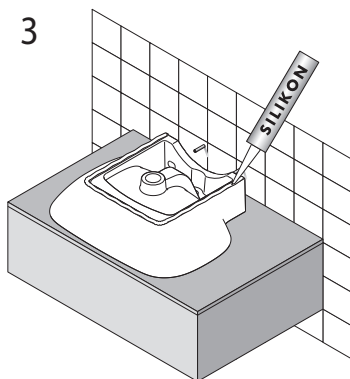

LAUFEN

Bathroom Culture since 1892 www.laufen.com

Laufen Ino Wall / Counter Basin with Overflow 1 Taphole 560mm White

8.1630.0/.2

Einbauwaschtisch von oben
Basin á inserer
Lavabo per installazione sopra il piano del mobile
Drop-in basin
Lavabo de encimera
Opbouwwastafel
Zápusťné umyvadlo
Įleidžiamas praustuvas
Umywalka blatowa
Felülról beépíthető mosdó
Встраиваемая раковина
Умивалник за вграждане

8.9630.0/.2

Schablone
Gabarit
Sagoma
Template
Plantilla
Sjabloon
Šablona
Šablonas
Szablon
Sablon
Лекало
Шаблон

Plumbers, please ensure a copy of the Installation Instructions are left with the end user for future reference