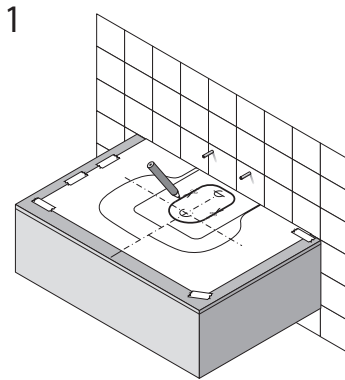

LAUFEN

Bathroom Culture since 1892 www.laufen.com

Laufen Ino Wall / Counter Basin with Overflow 1 Taphole 560mm White

8.1630.0/.2

Einbauwaschtisch von oben
Basin á inserer
Lavabo per installazione sopra il piano del mobile
Drop-in basin
Lavabo de encimera
Opbouwwastafel
Zápusťné umyvadlo
Įleidžiamas praustuvas
Umywalka blatowa
Felülról beépíthető mosdó
Встраиваемая раковина
Умивалник за вграждане

8.9630.0/.2

Schablone
Gabarit
Sagoma
Template
Plantilla
Sjabloon
Šablona
Šablonas
Szablon
Sablon
Лекало
Шаблон

Plumbers, please ensure a copy of the Installation Instructions are left with the end user for future reference