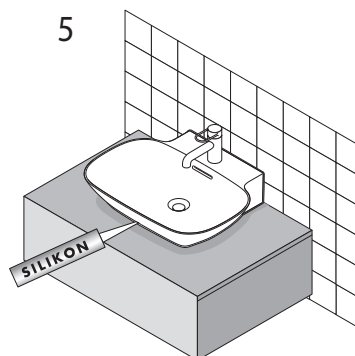

LAUFEN

Bathroom Culture since 1892 www.laufen.com

Laufen Ino Wall / Counter Basin with Overflow 1 Taphole 560mm White

8.1630.0/.2

Einbauwaschtisch von oben
Basin á inserer
Lavabo per installazione sopra il piano del mobile
Drop-in basin
Lavabo de encimera
Opbouwwastafel
Zápusťné umyvadlo
Įleidžiamas praustuvas
Umywalka blatowa
Felülról beépíthető mosdó
Встраиваемая раковина
Умивалник за вграждане

8.9630.0/.2

Schablone
Gabarit
Sagoma
Template
Plantilla
Sjabloon
Šablona
Šablonas
Szablon
Sablon
Лекало
Шаблон

Plumbers, please ensure a copy of the Installation Instructions are left with the end user for future reference