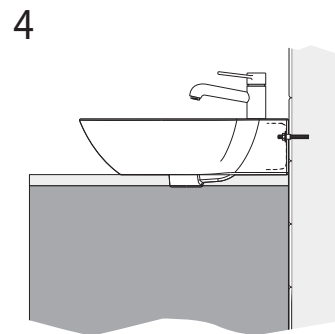

LAUFEN

Bathroom Culture since 1892 www.laufen.com

Laufen Ino Wall / Counter Basin with Overflow 1 Taphole 560mm White

8.1630.0/.2

Einbauwaschtisch von oben
Basin á inserer
Lavabo per installazione sopra il piano del mobile
Drop-in basin
Lavabo de encimera
Opbouwwastafel
Zápusťné umyvadlo
Įleidžiamas praustuvas
Umywalka blatowa
Felülról beépíthető mosdó
Встраиваемая раковина
Умивалник за вграждане

8.9630.0/.2

Schablone
Gabarit
Sagoma
Template
Plantilla
Sjabloon
Šablona
Šablonas
Szablon
Sablon
Лекало
Шаблон

Plumbers, please ensure a copy of the Installation Instructions are left with the end user for future reference