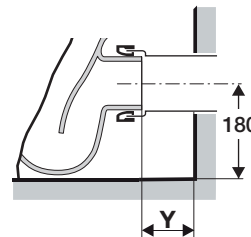

FLOOR STANDING INDEPENDENT CISTERN WC

* BEYOND	410
----------	-----

* BEYOND	360
DSC	335

S-TRAP

RANGE	X (mm)
DAMA	95
DEBBA	
INSPIRA A347526..R	
MERIDIAN	
The GAP	
BEYOND	
INSPIRA A347527..R	95 (min) 105 (max)
DSC	95 (min) 125 (max)

P-TRAP

RANGE	Y (mm)
DAMA	95
DEBBA	
INSPIRA A347526..R	
MERIDIAN	
The GAP	
BEYOND	
INSPIRA A347527..R	105
DSC	125