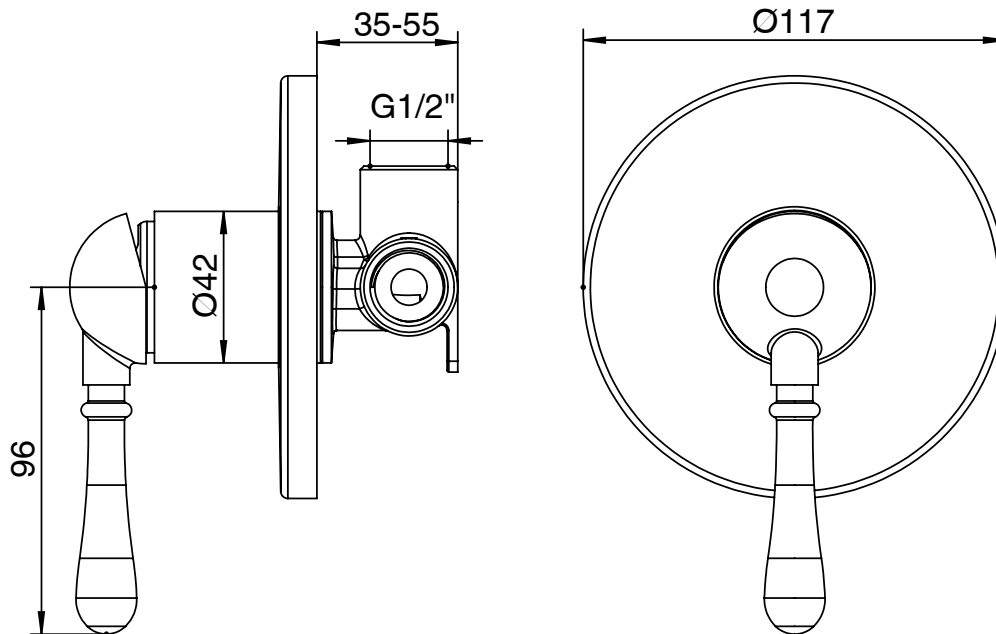

Milli

Milli Voir Shower Mixer Brushed Gold

2266250

SPECIFICATIONS

Recommended Use	Domestic, Hotel & Commercial
Colour	Brushed Gold
Material	DR Brass
Recommended Pressure Range	150 - 500 kPa
Maximum Continuous Working Temperature	80 deg C
Suitable for Storage Tank Hot Water	Yes
Suitable for Continuous Flow Hot Water	Yes
Suitable for Gravity Feed Hot Water	No

WARRANTY

Warranty - Domestic Use	15 Years
Spare Parts & Labour	12 Months

Please refer to Warranty Page for full Terms and Conditions

Dimensions are nominal measurements only.

CLEANING RECOMMENDATIONS:

We recommend the use of soapy water or approved cleaners. This product should not be cleaned with abrasive materials. Damage caused by any improper treatment is not covered by the product warranty. Refer to Warranty Conditions

Disclaimer: Products in this specification manual must by regulation be installed by licensed and registered trade people. The manufacturer/distributor reserves the right to vary specifications or delete models from their range without prior notification. Dimensions are nominal measurements only. Dimensions and set-outs listed are correct at time of publication however the manufacturer/distributor takes no responsibility for printing errors.

Published 12/10/2023

To see the complete Milli range go to www.reece.com.au

WaterMark
AS/NZS 3718
WMK26341