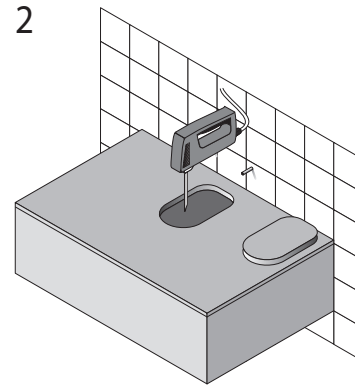

LAUFEN

Bathroom Culture since 1892 www.laufen.com

Laufen Ino Wall / Counter Basin with Overflow 1 Taphole 450mm White

8.1630.0/.2

Einbauwaschtisch von oben
Basin á inserer
Lavabo per installazione sopra il piano del mobile
Drop-in basin
Lavabo de encimera
Opbouwwastafel
Zápusťné umyvadlo
Įleidžiamas praustuvas
Umywalka blatowa
Felülról beépíthető mosdó
Встраиваемая раковина
Умивалник за вграждане

8.9630.0/.2

Schablone
Gabarit
Sagoma
Template
Plantilla
Sjabloon
Šablona
Šablonas
Szablon
Sablon
Лекало
Шаблон

Plumbers, please ensure a copy of the Installation Instructions are left with the end user for future reference