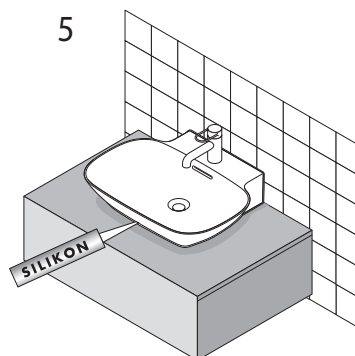

LAUFEN

Bathroom Culture since 1892 www.laufen.com

Laufen Ino Wall / Counter Basin with Overflow 1 Taphole 450mm White

8.1630.0/.2

Einbauwaschtisch von oben
Basin á inserer
Lavabo per installazione sopra il piano del mobile
Drop-in basin
Lavabo de encimera
Opbouwwastafel
Zápusťné umyvadlo
Įleidžiamas praustuvas
Umywalka blatowa
Felülról beépíthető mosdó
Встраиваемая раковина
Умивалник за вграждане

8.9630.0/.2

Schablone
Gabarit
Sagoma
Template
Plantilla
Sjabloon
Šablona
Šablonas
Szablon
Sablon
Лекало
Шаблон

Plumbers, please ensure a copy of the Installation Instructions are left with the end user for future reference