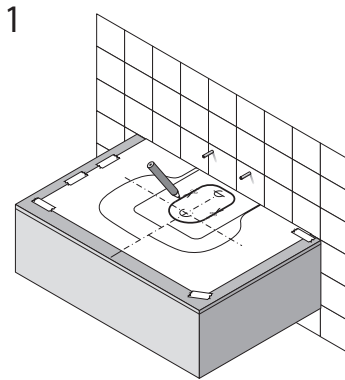

LAUFEN

Bathroom Culture since 1892 www.laufen.com

Laufen Ino Wall / Counter Basin with Overflow 1 Taphole 450mm White

8.1630.0/.2

Einbauwaschtisch von oben
Basin á inserer
Lavabo per installazione sopra il piano del mobile
Drop-in basin
Lavabo de encimera
Opbouwwastafel
Zápusťné umyvadlo
Įleidžiamas praustuvas
Umywalka blatowa
Felülról beépíthető mosdó
Встраиваемая раковина
Умивалник за вграждане

8.9630.0/.2

Schablone
Gabarit
Sagoma
Template
Plantilla
Sjabloon
Šablona
Šablonas
Szablon
Sablon
Лекало
Шаблон

Plumbers, please ensure a copy of the Installation Instructions are left with the end user for future reference