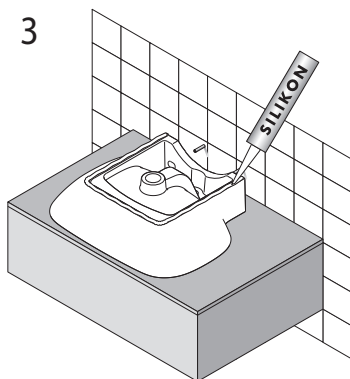

LAUFEN

Bathroom Culture since 1892 www.laufen.com

Laufen Ino Wall / Counter Basin with Overflow 1 Taphole 450mm White

8.1630.0/.2

Einbauwaschtisch von oben
Basin á inserer
Lavabo per installazione sopra il piano del mobile
Drop-in basin
Lavabo de encimera
Opbouwwastafel
Zápusťné umyvadlo
Įleidžiamas praustuvas
Umywalka blatowa
Felülról beépíthető mosdó
Встраиваемая раковина
Умивалник за вграждане

8.9630.0/.2

Schablone
Gabarit
Sagoma
Template
Plantilla
Sjabloon
Šablona
Šablonas
Szablon
Sablon
Лекало
Шаблон

Plumbers, please ensure a copy of the Installation Instructions are left with the end user for future reference