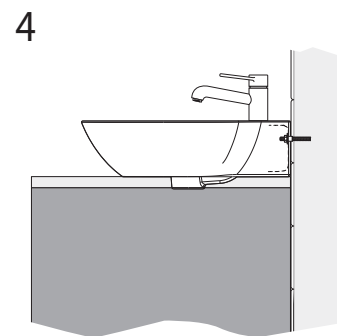

LAUFEN

Bathroom Culture since 1892 www.laufen.com

Laufen Ino Wall / Counter Basin with Overflow 1 Taphole 450mm White

8.1630.0/.2

Einbauwaschtisch von oben
Basin á inserer
Lavabo per installazione sopra il piano del mobile
Drop-in basin
Lavabo de encimera
Opbouwwastafel
Zápusťné umyvadlo
Įleidžiamas praustuvas
Umywalka blatowa
Felülról beépíthető mosdó
Встраиваемая раковина
Умивалник за вграждане

8.9630.0/.2

Schablone
Gabarit
Sagoma
Template
Plantilla
Sjabloon
Šablona
Šablonas
Szablon
Sablon
Лекало
Шаблон

Plumbers, please ensure a copy of the Installation Instructions are left with the end user for future reference