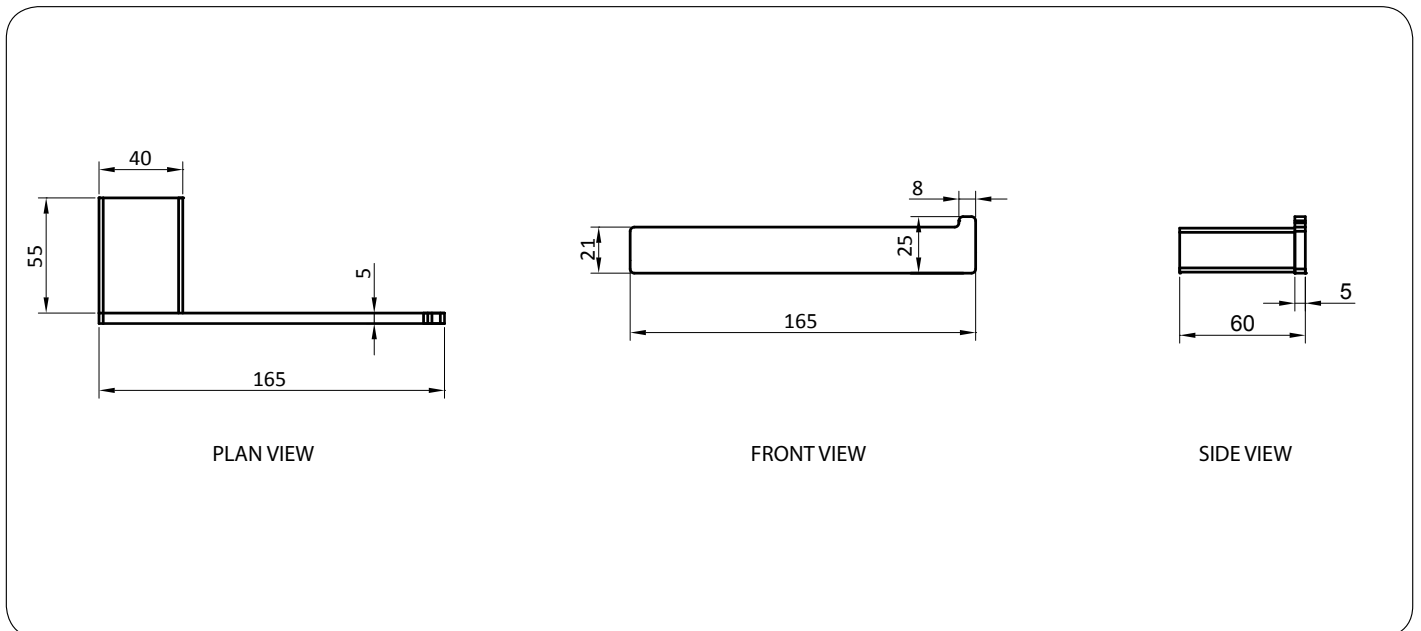

### äska Robe Hook

20mm[W] x 65mm[H] x  
30mm[D]

**RBA1643-100**

### äska Double Robe Hook

90mm[W] x 25mm[H] x  
30mm[D]

**RBA1643-110**

### ända Soap Dish

110mm[W] x 38mm[H] x  
110mm[D]

**RBA1622-101**

### äska Towel Rail #1

600mm[W] x 22mm[H] x  
50mm[D]

**RBA1643-104**