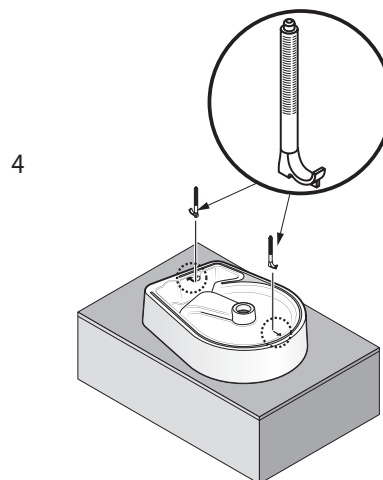

LAUFEN

Bathroom Culture since 1892 www.laufen.com

Laufen Val Round Counter Basin with Overflow 1 Taphole 500mm White

8.1228.1

Waschtisch-Schale
Vasque pour table de toilette
Bacino
Washbasin in bowl
Lavabo de sobreencimera
Waskom
Umyvadlová misa
Praustuvas – dubuo
Umywalka nablutowa
Mosdóta
Раковина-чаша
Стоящ умивалник

8.9828.1

Schablone
Gabarit
Sagoma
Template
Plantilla
Sjabloon
Šablona
Šablonas
Szablon
Sablon
Лекало
Шаблон

Plumbers, please ensure a copy of the Installation Instructions are left with the end user for future reference