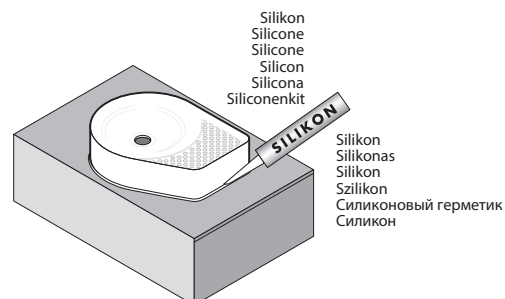

LAUFEN

Bathroom Culture since 1892 www.laufen.com

Laufen Val Round Counter Basin with Overflow 1 Taphole 500mm White

8.1228.1

Waschtisch-Schale
Vasque pour table de toilette
Bacino
Washbasin in bowl
Lavabo de sobreencimera
Waskom
Umyvadlová misa
Praustuvas – dubuo
Umywalka nablutowa
Mosdóta
Раковина-чаша
Стоящ умивалник

8.9828.1

Schablone
Gabarit
Sagoma
Template
Plantilla
Sjabloon
Šablona
Šablonas
Szablon
Sablon
Лекало
Шаблон

Plumbers, please ensure a copy of the Installation Instructions are left with the end user for future reference