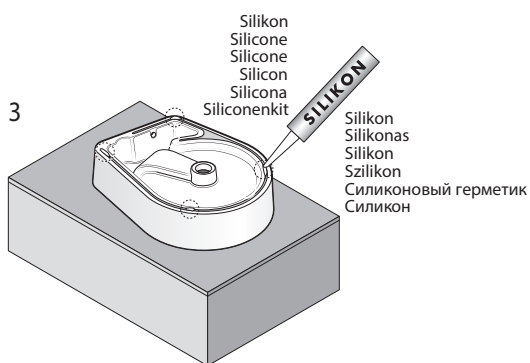

LAUFEN

Bathroom Culture since 1892 www.laufen.com

Laufen Val Round Counter Basin with Overflow 1 Taphole 500mm White

8.1228.1

Waschtisch-Schale
Vasque pour table de toilette
Bacino
Washbasin in bowl
Lavabo de sobreencimera
Waskom
Umyvadlová misa
Praustuvas – dubuo
Umywalka nablutowa
Mosdóta
Раковина-чаша
Стоящ умивалник

8.9828.1

Schablone
Gabarit
Sagoma
Template
Plantilla
Sjabloon
Šablona
Šablonas
Szablon
Sablon
Лекало
Шаблон

Plumbers, please ensure a copy of the Installation Instructions are left with the end user for future reference