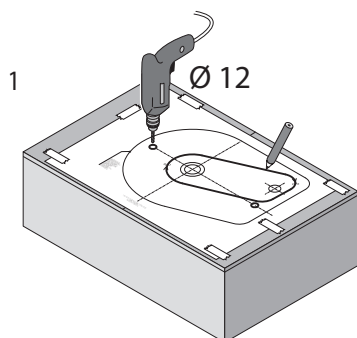

LAUFEN

Bathroom Culture since 1892 www.laufen.com

Laufen Val Round Counter Basin with Overflow 1 Taphole 500mm White

8.1228.1

Waschtisch-Schale
Vasque pour table de toilette
Bacino
Washbasin in bowl
Lavabo de sobreencimera
Waskom
Umyvadlová misa
Praustuvas – dubuo
Umywalka nablutowa
Mosdóta
Раковина-чаша
Стоящ умивалник

8.9828.1

Schablone
Gabarit
Sagoma
Template
Plantilla
Sjabloon
Šablona
Šablonas
Szablon
Sablon
Лекало
Шаблон

Plumbers, please ensure a copy of the Installation Instructions are left with the end user for future reference