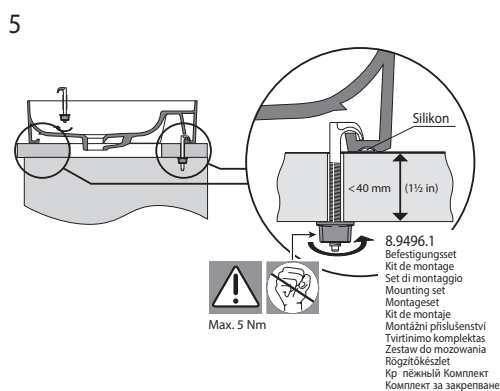

LAUFEN

Bathroom Culture since 1892 www.laufen.com

Laufen Val Round Counter Basin with Overflow 1 Taphole 500mm White

8.1228.1

Waschtisch-Schale
Vasque pour table de toilette
Bacino
Washbasin in bowl
Lavabo de sobreencimera
Waskom
Umyvadlová misa
Praustuvas – dubuo
Umywalka nablutowa
Mosdóta
Раковина-чаша
Стоящ умивалник

8.9828.1

Schablone
Gabarit
Sagoma
Template
Plantilla
Sjabloon
Šablona
Šablonas
Szablon
Sablon
Лекало
Шаблон

Plumbers, please ensure a copy of the Installation Instructions are left with the end user for future reference