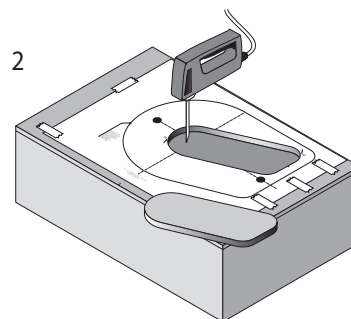

LAUFEN

Bathroom Culture since 1892 www.laufen.com

Laufen Val Round Counter Basin with Overflow 1 Taphole 500mm White

8.1228.1

Waschtisch-Schale
Vasque pour table de toilette
Bacino
Washbasin in bowl
Lavabo de sobreencimera
Waskom
Umyvadlová misa
Praustuvas – dubuo
Umywalka nablutowa
Mosdóta
Раковина-чаша
Стоящ умивалник

8.9828.1

Schablone
Gabarit
Sagoma
Template
Plantilla
Sjabloon
Šablona
Šablonas
Szablon
Sablon
Лекало
Шаблон

Plumbers, please ensure a copy of the Installation Instructions are left with the end user for future reference