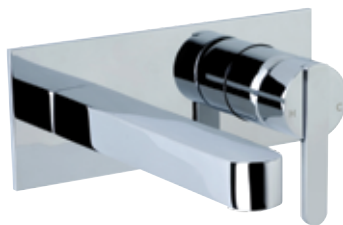

**luka wall mixer outlet
horizontal backplate**

150 or 200mm outlet
WELS: Unrated or
5 Star - 6 litres/min.