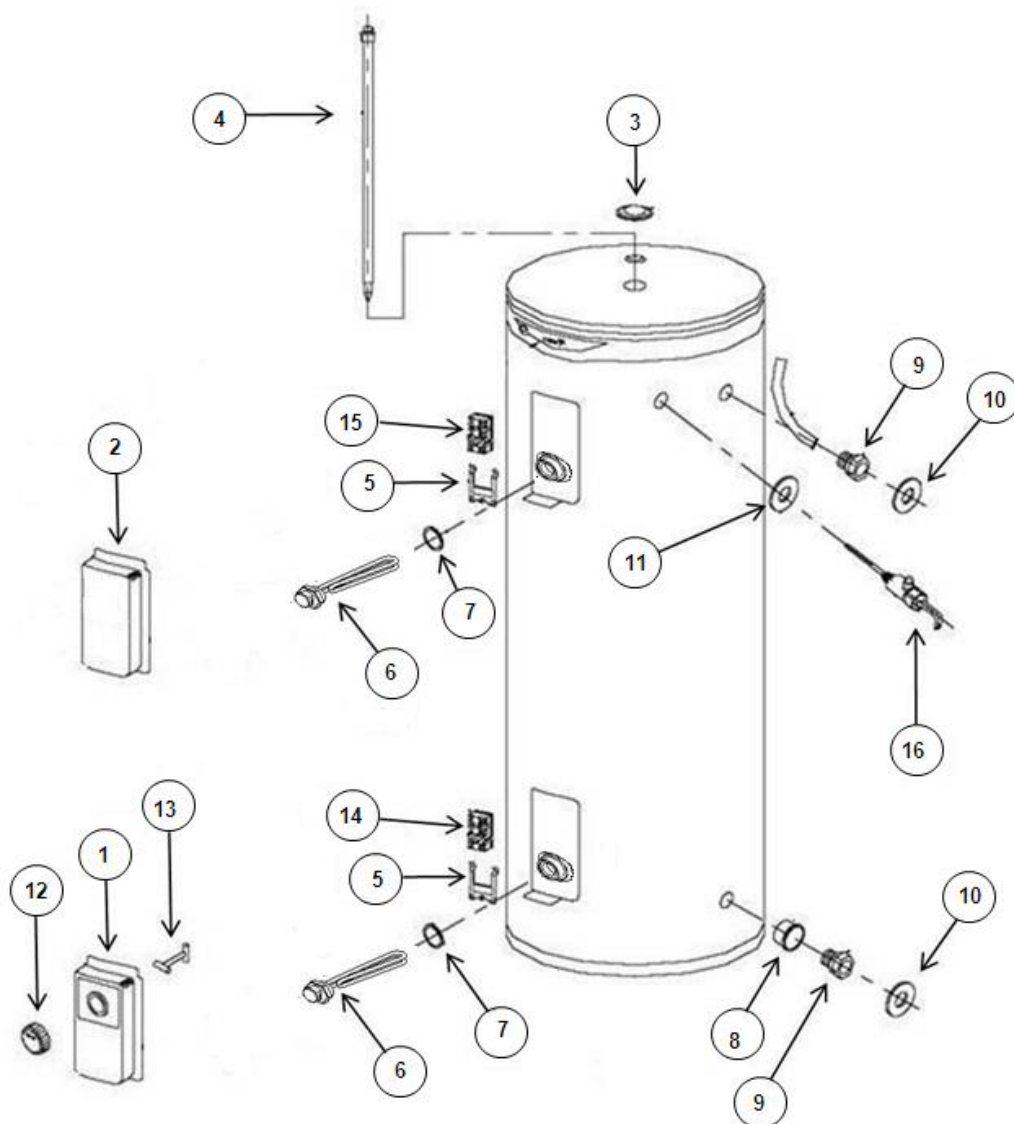

Rheem MP Optima

300L - Twin Element

Item	Part No.	Description	Item	Part No.	Description
1	100738-1	E&T Cover pre Mar 2016	10	221398-1	Inlet/outlet pipe seal
1	100703-1	E&T Cover post Mar 2016	11	221411	TPRV seal
2	100704-1	E&T cover top	12	226928-1	Thermostat knob
3	221720-1	Anode cover	13	226948	Thermostat/knob linking shaft
4	316546	Anode (black) 1550mm	14	052014	R/Shaw T/stat ST1204133R bottom – Post 2008
5	11599	Thermostat clamp	14	315825	R/Shaw T/stat ST1203133 bottom Post Mar 2016
6	320163	Element 3.0kW (old 14321)	15	11077	R/Shaw T/stat ST2207233 top
7	10908	Element O-ring	16	220641	TPR Valve HTE55-1 ½ x 1000kPa
8	316209	Fitting Liner ¾"x 25mm			
9	069405	Fitting extension ¾"	N/S	317623	Thermostat and linking shaft kit - Pre 2008