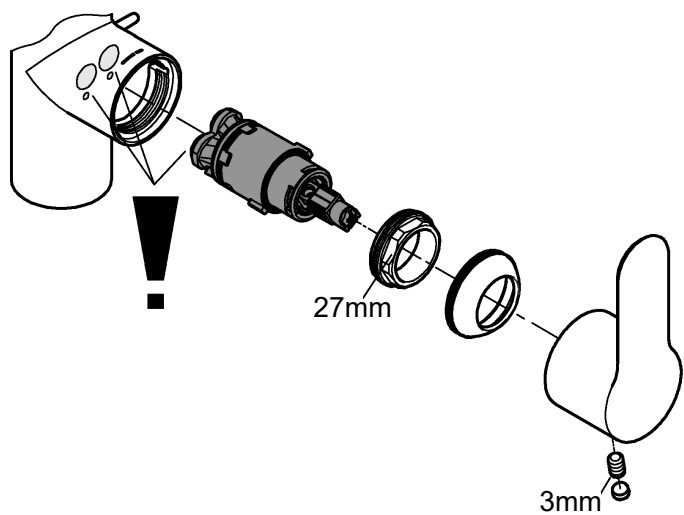

Flexible connection hoses

13mm
*19 017

1

	23 488	23 862
	150°	90°
	0°	0°
	360°	360°

2

3

4

MAINTENANCE 