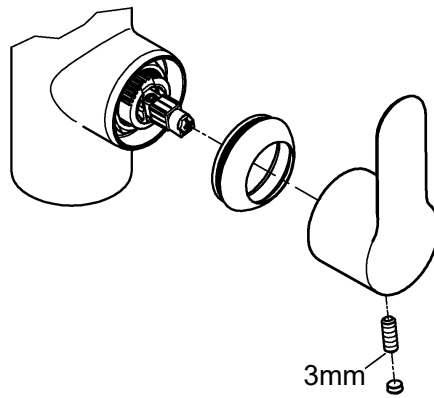

Flexible connection hoses

13mm
*19 017

1

	23 488	23 862
	150°	90°
	0°	0°
	360°	360°

2

3

4

MAINTENANCE 