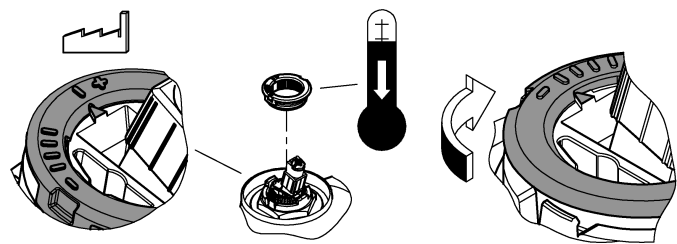

Flexible connection hoses

13mm
*19 017

1

	23 488	23 862
	150°	90°
	0°	0°
	360°	360°

2

3

4

MAINTENANCE 