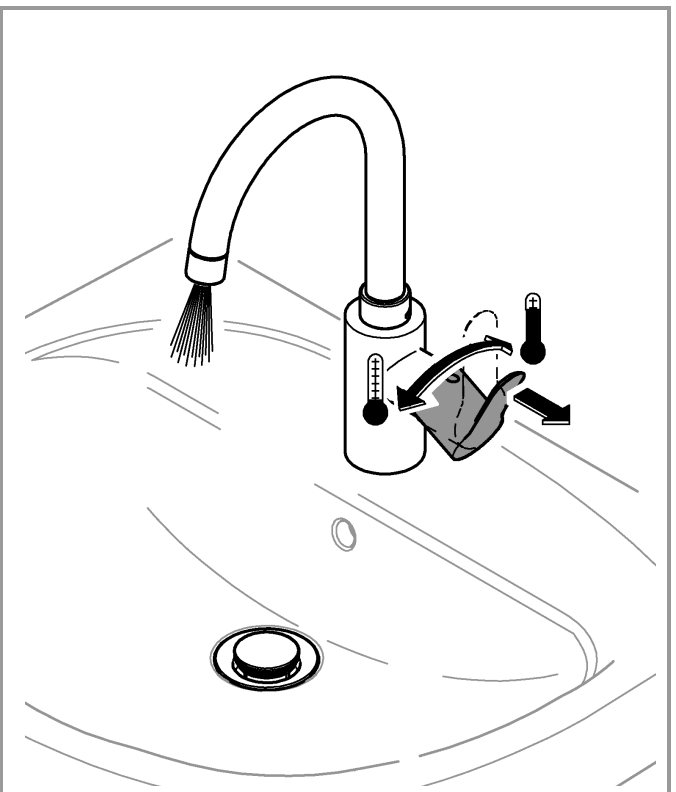

Flexible connection hoses

13mm
*19 017

1

	23 488	23 862
	150°	90°
	0°	0°
	360°	360°

2

3

4

MAINTENANCE 