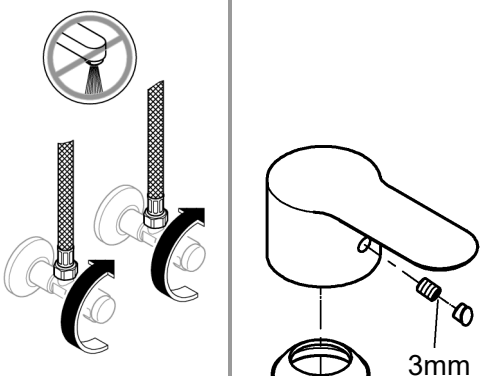

Flexible connection hoses

13mm
*19 017

1

	23 488	23 862
	150°	90°
	0°	0°
	360°	360°

2

3

4

MAINTENANCE 