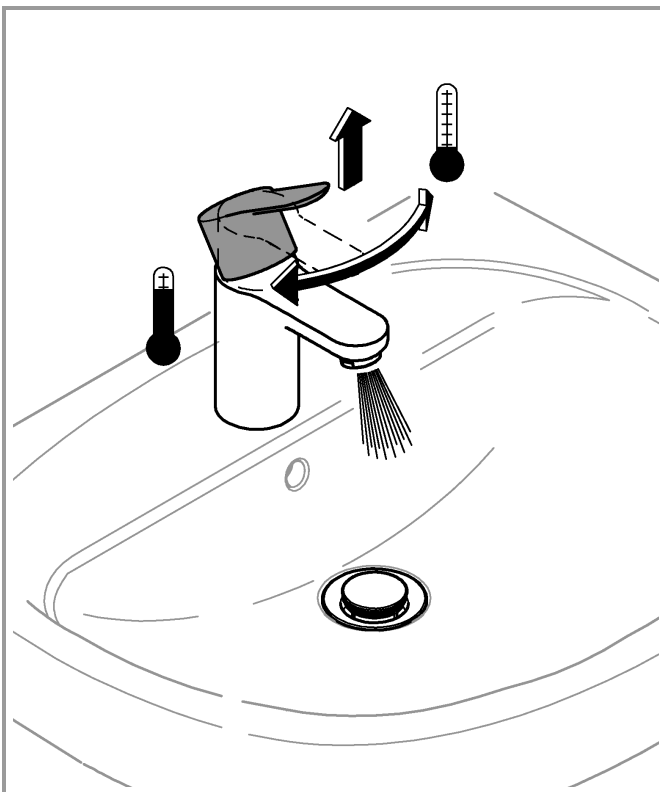

Flexible connection hoses

13mm
*19 017

1

	23 488	23 862
	150°	90°
	0°	0°
	360°	360°

2

3

4

MAINTENANCE 