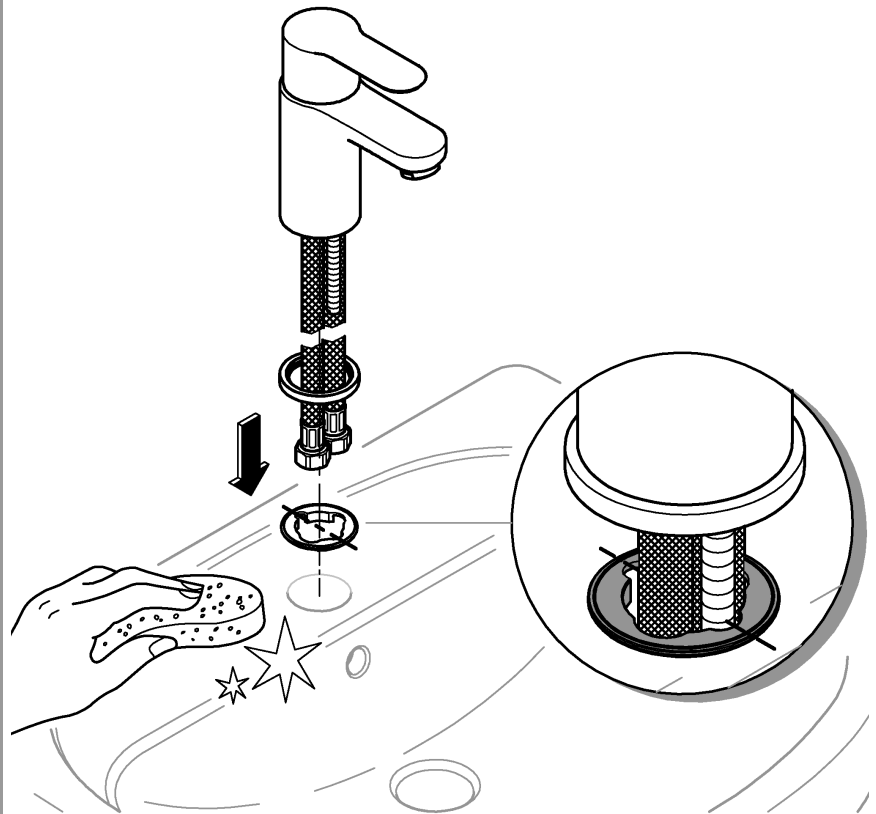

Flexible connection hoses

13mm
*19 017

1

	23 488	23 862
	150°	90°
	0°	0°
	360°	360°

2

3

4

MAINTENANCE 