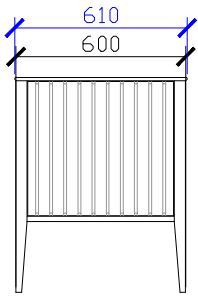

CUSTOM SIZES	CL1-VU601-800	CL1-VU801-1000	CL1-VU1001-1200	CL1-VU1201-1500	CL1-VU1501-1800	CL1-VU1801-2000
<b>Width (mm)</b>	601-800	801-1000	1001-1200	1201-1500	1501-1800	1801-2000
<b>Depth (mm)</b>	400-550	400-550	400-550	400-550	400-550	400-550
<b>Height (mm)</b>	700-800	700-800	700-800	700-800	700-800	700-800
<b>Number of Doors</b>	2	2	2	2	3	3
<b>Basin Options</b>	1	1	1	1	1-2	1-2

### STANDARD SIZES

600mm

\*\*DOOR WITH INTERNAL FIXED SHELF  
\*\*NOT SUITABLE FOR WALL TO WALL

1000mm

INTERNAL VIEW for all sizes

SIDE VIEW for all sizes

1200mm