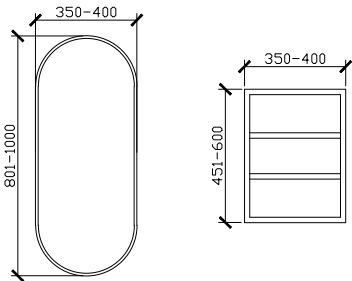

CUSTOM SIZES	BL-SHV-300-400	BL-SHV-801-1000	BL-SHV-1001-1200	BL-SHV-1400-1799	BL-SHV-1801-2000
<b>Width (mm)</b>	300-400	350-400	401-600	400-449	451-600
<b>Depth (mm)</b>	146	146	146	146	146
<b>Height (mm)</b>	600-800	801-1000	1001-1200	1400-1799	1801-2000
<b>Adjustable shelves</b>	2	2	2-3	3-4	4

## Blossom Shaving Cabinet

**325W X 146D X 800H**

**STANDARD SIZES**

**SIDE VIEW for all sizes**

**380W X 146D X 900H**

**500W X 146D X 1000H**

**450W X 146D X 1800H**

## Blossom Shaving Cabinet

CUSTOM SIZES

**300-400W X 146D X 600-800H**

**350-400W X 146D X 801-1000H**

**401-600W X 146D X 1001-1200H**

**SIDE VIEW for all sizes**

## Blossom Shaving Cabinet

CUSTOM SIZES

400-449W X 146D X 1400-1799H

SIDE VIEW for all sizes

451-600W X 146D X 1801-2000H