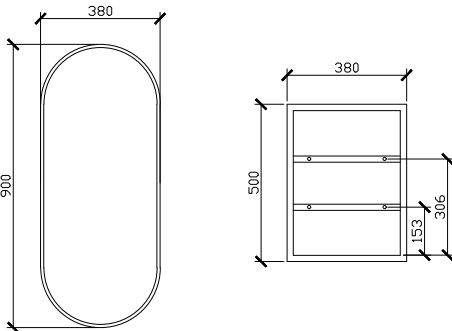

CUSTOM SIZES	BL-SHV-300-400	BL-SHV-801-1000	BL-SHV-1001-1200	BL-SHV-1400-1799	BL-SHV-1801-2000
<b>Width (mm)</b>	300-400	350-400	401-600	400-449	451-600
<b>Depth (mm)</b>	146	146	146	146	146
<b>Height (mm)</b>	600-800	801-1000	1001-1200	1400-1799	1801-2000
<b>Adjustable shelves</b>	2	2	2-3	3-4	4

## Blossom Shaving Cabinet

**325W X 146D X 800H**

**STANDARD SIZES**

**SIDE VIEW for all sizes**

**380W X 146D X 900H**

**500W X 146D X 1000H**

**450W X 146D X 1800H**

## Blossom Shaving Cabinet

CUSTOM SIZES

**300-400W X 146D X 600-800H**

**350-400W X 146D X 801-1000H**

**401-600W X 146D X 1001-1200H**

**SIDE VIEW for all sizes**

## Blossom Shaving Cabinet

CUSTOM SIZES

400-449W X 146D X 1400-1799H

SIDE VIEW for all sizes

451-600W X 146D X 1801-2000H