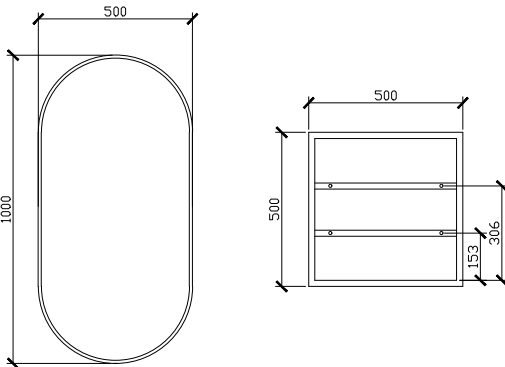

CUSTOM SIZES	BL-SHV-300-400	BL-SHV-801-1000	BL-SHV-1001-1200	BL-SHV-1400-1799	BL-SHV-1801-2000
<b>Width (mm)</b>	300-400	350-400	401-600	400-449	451-600
<b>Depth (mm)</b>	146	146	146	146	146
<b>Height (mm)</b>	600-800	801-1000	1001-1200	1400-1799	1801-2000
<b>Adjustable shelves</b>	2	2	2-3	3-4	4

## Blossom Shaving Cabinet

**325W X 146D X 800H**

**STANDARD SIZES**

**SIDE VIEW for all sizes**

**380W X 146D X 900H**

**500W X 146D X 1000H**

**450W X 146D X 1800H**

## Blossom Shaving Cabinet

CUSTOM SIZES

**300-400W X 146D X 600-800H**

**350-400W X 146D X 801-1000H**

**401-600W X 146D X 1001-1200H**

**SIDE VIEW for all sizes**

## Blossom Shaving Cabinet

CUSTOM SIZES

400-449W X 146D X 1400-1799H

SIDE VIEW for all sizes

451-600W X 146D X 1801-2000H