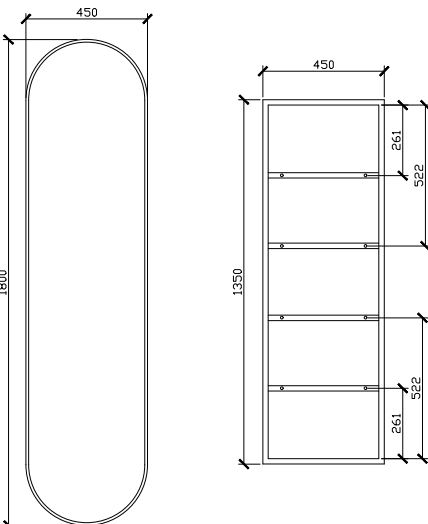

CUSTOM SIZES	BL-SHV-300-400	BL-SHV-801-1000	BL-SHV-1001-1200	BL-SHV-1400-1799	BL-SHV-1801-2000
<b>Width (mm)</b>	300-400	350-400	401-600	400-449	451-600
<b>Depth (mm)</b>	146	146	146	146	146
<b>Height (mm)</b>	600-800	801-1000	1001-1200	1400-1799	1801-2000
<b>Adjustable shelves</b>	2	2	2-3	3-4	4

## Blossom Shaving Cabinet

**325W X 146D X 800H**

**STANDARD SIZES**

**SIDE VIEW for all sizes**

**380W X 146D X 900H**

**500W X 146D X 1000H**

**450W X 146D X 1800H**

## Blossom Shaving Cabinet

CUSTOM SIZES

**300-400W X 146D X 600-800H**

**350-400W X 146D X 801-1000H**

**401-600W X 146D X 1001-1200H**

**SIDE VIEW for all sizes**

## Blossom Shaving Cabinet

CUSTOM SIZES

400-449W X 146D X 1400-1799H

SIDE VIEW for all sizes

451-600W X 146D X 1801-2000H