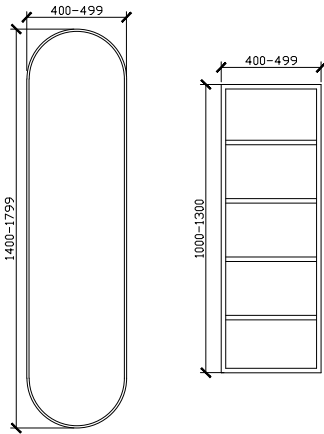

CUSTOM SIZES	BL-SHV-300-400	BL-SHV-801-1000	BL-SHV-1001-1200	BL-SHV-1400-1799	BL-SHV-1801-2000
<b>Width (mm)</b>	300-400	350-400	401-600	400-449	451-600
<b>Depth (mm)</b>	146	146	146	146	146
<b>Height (mm)</b>	600-800	801-1000	1001-1200	1400-1799	1801-2000
<b>Adjustable shelves</b>	2	2	2-3	3-4	4

## Blossom Shaving Cabinet

**325W X 146D X 800H**

**STANDARD SIZES**

**SIDE VIEW for all sizes**

**380W X 146D X 900H**

**500W X 146D X 1000H**

**450W X 146D X 1800H**

## Blossom Shaving Cabinet

CUSTOM SIZES

**300-400W X 146D X 600-800H**

**350-400W X 146D X 801-1000H**

**401-600W X 146D X 1001-1200H**

**SIDE VIEW for all sizes**

## Blossom Shaving Cabinet

CUSTOM SIZES

400-449W X 146D X 1400-1799H

SIDE VIEW for all sizes

451-600W X 146D X 1801-2000H