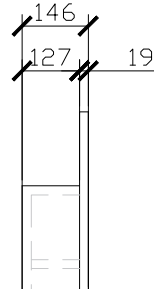

CUSTOM SIZES	BL-SHV-300-400	BL-SHV-801-1000	BL-SHV-1001-1200	BL-SHV-1400-1799	BL-SHV-1801-2000
<b>Width (mm)</b>	300-400	350-400	401-600	400-449	451-600
<b>Depth (mm)</b>	146	146	146	146	146
<b>Height (mm)</b>	600-800	801-1000	1001-1200	1400-1799	1801-2000
<b>Adjustable shelves</b>	2	2	2-3	3-4	4

## Blossom Shaving Cabinet

**325W X 146D X 800H**

**STANDARD SIZES**

**SIDE VIEW for all sizes**

**380W X 146D X 900H**

**500W X 146D X 1000H**

**450W X 146D X 1800H**

## Blossom Shaving Cabinet

CUSTOM SIZES

**300-400W X 146D X 600-800H**

**350-400W X 146D X 801-1000H**

**401-600W X 146D X 1001-1200H**

**SIDE VIEW for all sizes**

## Blossom Shaving Cabinet

CUSTOM SIZES

400-449W X 146D X 1400-1799H

SIDE VIEW for all sizes

451-600W X 146D X 1801-2000H