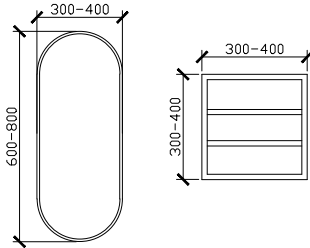

CUSTOM SIZES	BL-SHV-300-400	BL-SHV-801-1000	BL-SHV-1001-1200	BL-SHV-1400-1799	BL-SHV-1801-2000
<b>Width (mm)</b>	300-400	350-400	401-600	400-449	451-600
<b>Depth (mm)</b>	146	146	146	146	146
<b>Height (mm)</b>	600-800	801-1000	1001-1200	1400-1799	1801-2000
<b>Adjustable shelves</b>	2	2	2-3	3-4	4

## Blossom Shaving Cabinet

**325W X 146D X 800H**

**STANDARD SIZES**

**SIDE VIEW for all sizes**

**380W X 146D X 900H**

**500W X 146D X 1000H**

**450W X 146D X 1800H**

## Blossom Shaving Cabinet

CUSTOM SIZES

**300-400W X 146D X 600-800H**

**350-400W X 146D X 801-1000H**

**401-600W X 146D X 1001-1200H**

**SIDE VIEW for all sizes**

## Blossom Shaving Cabinet

CUSTOM SIZES

400-449W X 146D X 1400-1799H

SIDE VIEW for all sizes

451-600W X 146D X 1801-2000H