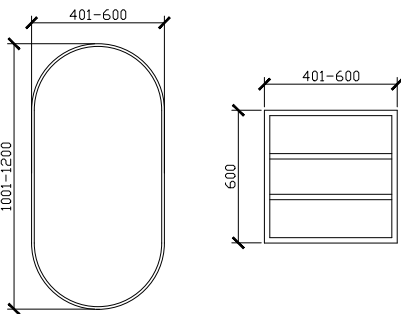

CUSTOM SIZES	BL-SHV-300-400	BL-SHV-801-1000	BL-SHV-1001-1200	BL-SHV-1400-1799	BL-SHV-1801-2000
<b>Width (mm)</b>	300-400	350-400	401-600	400-449	451-600
<b>Depth (mm)</b>	146	146	146	146	146
<b>Height (mm)</b>	600-800	801-1000	1001-1200	1400-1799	1801-2000
<b>Adjustable shelves</b>	2	2	2-3	3-4	4

## Blossom Shaving Cabinet

**325W X 146D X 800H**

**STANDARD SIZES**

**SIDE VIEW for all sizes**

**380W X 146D X 900H**

**500W X 146D X 1000H**

**450W X 146D X 1800H**

## Blossom Shaving Cabinet

CUSTOM SIZES

**300-400W X 146D X 600-800H**

**350-400W X 146D X 801-1000H**

**401-600W X 146D X 1001-1200H**

**SIDE VIEW for all sizes**

## Blossom Shaving Cabinet

CUSTOM SIZES

400-449W X 146D X 1400-1799H

SIDE VIEW for all sizes

451-600W X 146D X 1801-2000H