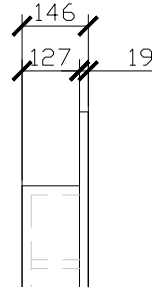

CUSTOM SIZES	BL-SHV-300-400	BL-SHV-801-1000	BL-SHV-1001-1200	BL-SHV-1400-1799	BL-SHV-1801-2000
<b>Width (mm)</b>	300-400	350-400	401-600	400-449	451-600
<b>Depth (mm)</b>	146	146	146	146	146
<b>Height (mm)</b>	600-800	801-1000	1001-1200	1400-1799	1801-2000
<b>Adjustable shelves</b>	2	2	2-3	3-4	4

## Blossom Shaving Cabinet

**325W X 146D X 800H**

**STANDARD SIZES**

**SIDE VIEW for all sizes**

**380W X 146D X 900H**

**500W X 146D X 1000H**

**450W X 146D X 1800H**

## Blossom Shaving Cabinet

CUSTOM SIZES

**300-400W X 146D X 600-800H**

**350-400W X 146D X 801-1000H**

**401-600W X 146D X 1001-1200H**

**SIDE VIEW for all sizes**

## Blossom Shaving Cabinet

CUSTOM SIZES

400-449W X 146D X 1400-1799H

SIDE VIEW for all sizes

451-600W X 146D X 1801-2000H