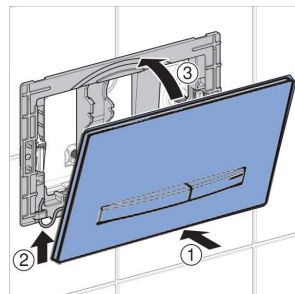

■ GEBERIT

Geberit Sigma50 Mechanical Dual Flush Button

13

14

15

16