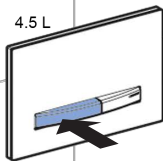

16

■ GEBERIT

Geberit Sigma50 Mechanical Dual Flush Button

17

18

Geberit International AG
Schachenstrasse 77, CH-8645 Jona
documentation@geberit.com
www.geberit.com