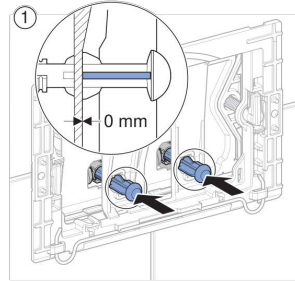

10

11

12

■ GEBERIT

Geberit Sigma50 Mechanical Dual Flush Button

13

14

15