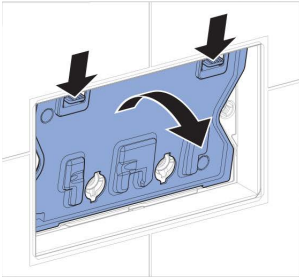

■ GEBERIT

Geberit Sigma50 Mechanical Dual Flush Button

Sigma 8 cm

1

2

■ GEBERIT

Geberit Sigma50 Mechanical Dual Flush Button

3

4

5

6

7

■ GEBERIT

Geberit Sigma50 Mechanical Dual Flush Button

8

9