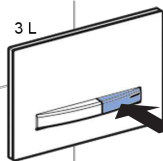

16

■ GEBERIT

Geberit Sigma50 Mechanical Dual Flush Button

17

18

Geberit International AG
Schachenstrasse 77, CH-8645 Jona
documentation@geberit.com
www.geberit.com