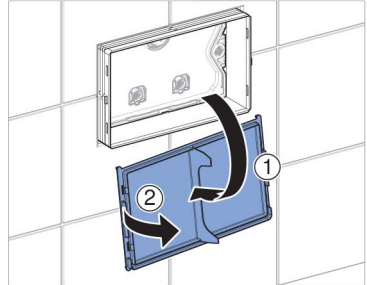

■ GEBERIT

Geberit Sigma50 Mechanical Dual Flush Button

Sigma 8 cm

1

2

■ GEBERIT

Geberit Sigma50 Mechanical Dual Flush Button

3