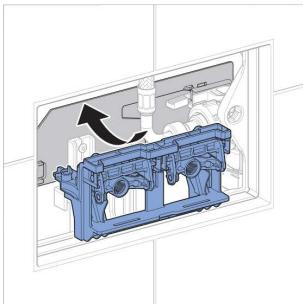

10

11

12

■ GEBERIT

Geberit Sigma50 Mechanical Dual Flush Button

13

14

15