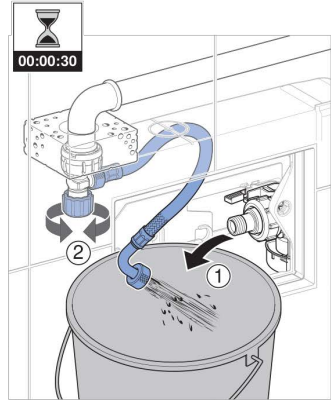

■ GEBERIT

Geberit Sigma50 Mechanical Dual Flush Button

3

4

5

6

7