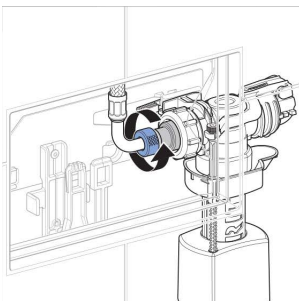

■ GEBERIT

Geberit Sigma50 Mechanical Dual Flush Button

3

4

5

6

7