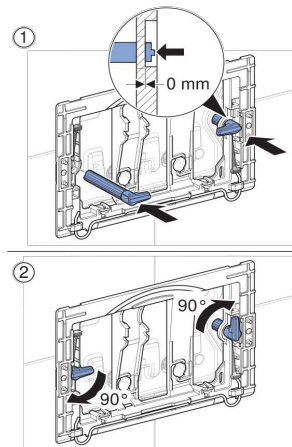

■ GEBERIT

Geberit Sigma50 Mechanical Dual Flush Button

8

9

10

11

12