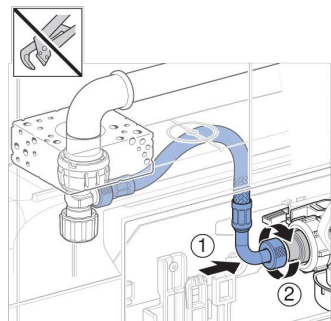

4

5

6

7

■ GEBERIT

Geberit Sigma50 Mechanical Dual Flush Button

8

9