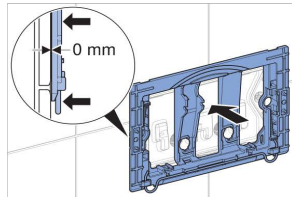

■ GEBERIT

Geberit Sigma50 Mechanical Dual Flush Button

8

9

10

11

12