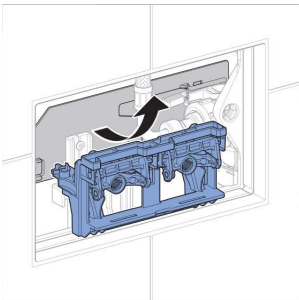

■ GEBERIT

Geberit Sigma50 Mechanical Dual Flush Button

3

4

5

6

7