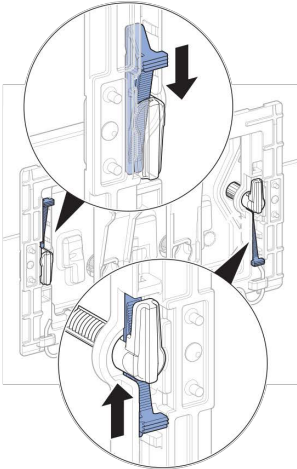

10

11

12

■ GEBERIT

Geberit Sigma50 Mechanical Dual Flush Button

13

14

15