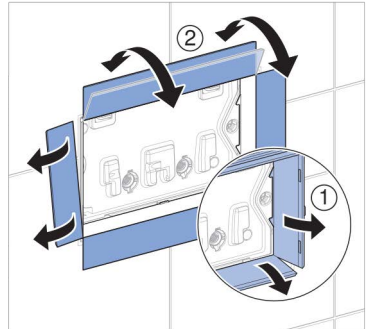

■ GEBERIT

Geberit Sigma50 Mechanical Dual Flush Button

Sigma 8 cm

1

2

■ GEBERIT

Geberit Sigma50 Mechanical Dual Flush Button

3