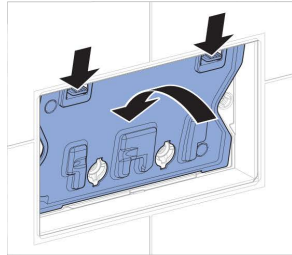

■ GEBERIT

Geberit Sigma50 Mechanical Dual Flush Button

Sigma 8 cm

1

2

■ GEBERIT

Geberit Sigma50 Mechanical Dual Flush Button

3

4

5

6

7

■ GEBERIT

Geberit Sigma50 Mechanical Dual Flush Button

8

9

10

11

12

■ GEBERIT

Geberit Sigma50 Mechanical Dual Flush Button

13

14

15