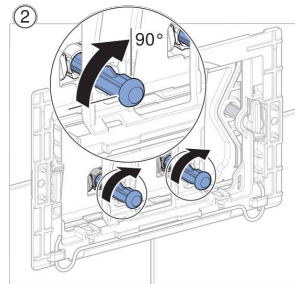

10

11

12

■ GEBERIT

Geberit Sigma50 Mechanical Dual Flush Button

13

14

15