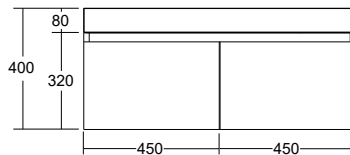

Lussi 900 Vanity w Doors