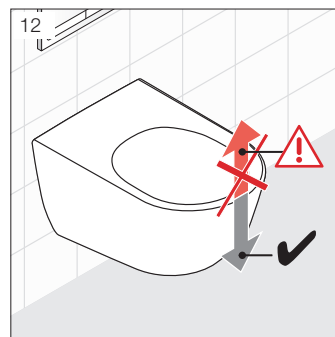

Laufen Bathrooms AG
Wahlenstrasse 46
CH-4242 Laufen, Switzerland
www.laufen.com

LAUFEN

DE/FR/IT/EN/ES/NL/CS/LT/PL/HU/RU/BG