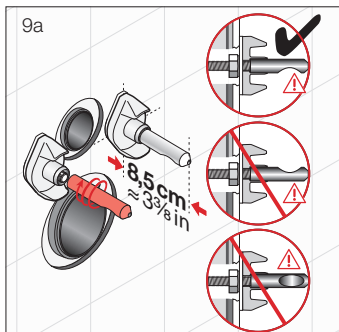

Published 11/09/2020

Laufen The New Classic Rimless Wall Hung Pan Only White (4 Star)

INSTALLATION INSTRUCTIONS

LAUFEN

8.9282.7.000.000.1

DE/FR/IT/EN/ES/NL/CS/LT/PL/HU/RU/BG

Please ensure a copy of the installation instructions is left with the end user for future reference.

Published 11/09/2020

Laufen The New Classic Rimless Wall Hung Pan Only White (4 Star)

INSTALLATION INSTRUCTIONS

- * Schmierseife * Jabón líquido * Mydło w płynie
- * Savon noir * Zachte zeep * Kénőszappan
- * Sapone liquido * Tekuté mýdlo * Жидкое мыло
- * Liquid-soap * Skystas muilas * Течност-сапун