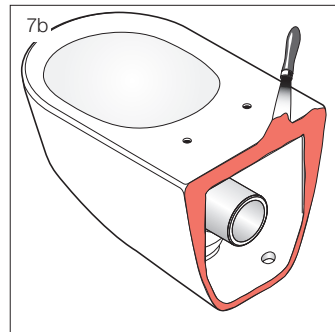

Published 11/09/2020

Laufen The New Classic Rimless Wall Hung Pan Only White (4 Star)

INSTALLATION INSTRUCTIONS

LAUFEN

8.9282.7.000.000.1

DE/FR/IT/EN/ES/NL/CS/LT/PL/HU/RU/BG

Please ensure a copy of the installation instructions is left with the end user for future reference.

Published 11/09/2020

Laufen The New Classic Rimless Wall Hung Pan Only White (4 Star)

INSTALLATION INSTRUCTIONS

- * Schmierseife * Jabón líquido * Mydło w płynie
- * Savon noir * Zachte zeep * Kénőszappan
- * Sapone liquido * Tekuté mýdlo * Жидкое мыло
- * Liquid-soap * Skystas muilas * Течност-сапун