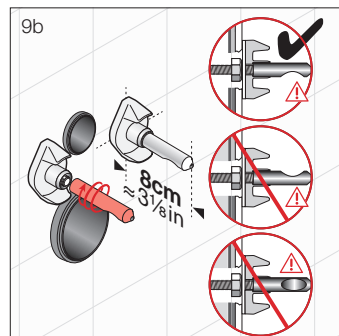

Laufen The New Classic Rimless Wall Hung Pan Only White (4 Star)

INSTALLATION INSTRUCTIONS

- Schmierseife   * Jabón líquido   * Mydło w płynie
- Savon noir   * Zachte zeep   * Kénőszappan
- Sapone liquido   * Tekuté mýdlo   * Жидкое мыло
- Liquid-soap   * Skystas muilas   * Течност-сапун

8.9461.4.000.000.1

Ausgleichsmasse 5 -10 mm dick auftragen
Appliquer une couche de mastic de
5 -10 mm d'épaisseur
Applicare uno strato di mastice spessore
5 -10 mm
Apply a 5 -10 mm thick layer of packing paste
Aplicar una capa de compensación de
5 -10 mm de grosor
Breng de egaliseerpasta aan in lagen van
5 -10 mm dik
Vyrovnávací hmotu naneste ve vrstvách o tloušťce
5 -10 mm
Lyginimo masę tepkite 5 -10 mm storii
Nałożyć masę wyrównującą o grubości 5 -10 mm
A kiegyenítőanyagot 5 -10 mm vastagon kell
felhordani
Толщина слоя нанесённой компенсационной
массы должна составлять 5 -10 мм
Нанесете изравнителната маса Бауфикс като
слой с дебелина от 5 -10 мм

Laufen Bathrooms AG
Wahlenstrasse 46
CH-4242 Laufen, Switzerland
www.laufen.com

LAUFEN

DE/FR/IT/EN/ES/NL/CS/LT/PL/HU/RU/BG

20/05/19 326.82440.100 KPA

Please ensure a copy of the installation instructions is left with the end user for future reference.

Published 11/09/2020