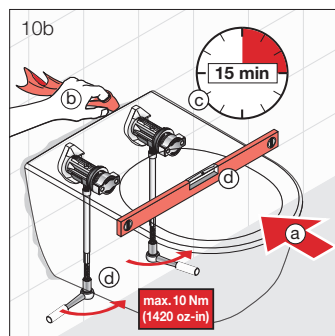

Laufen The New Classic Rimless Wall Hung Pan Only White (4 Star)

INSTALLATION INSTRUCTIONS

- Schmierseife   * Jabón líquido   * Mydło w płynie
- Savon noir   * Zachte zeep   * Kénőszappan
- Sapone liquido   * Tekuté mýdlo   * Жидкое мыло
- Liquid-soap   * Skystas muilas   * Течност-сапун

8.9461.4.000.000.1

Ausgleichsmasse 5 -10 mm dick auftragen
Appliquer une couche de mastic de
5 -10 mm d'épaisseur
Applicare uno strato di mastice spessore
5 -10 mm
Apply a 5 -10 mm thick layer of packing paste
Aplicar una capa de compensación de
5 -10 mm de grosor
Breng de egaliseerpasta aan in lagen van
5 -10 mm dik
Vyrovnávací hmotu naneste ve vrstvách o tloušťce
5 -10 mm
Lyginimo masę tepkite 5 -10 mm storii
Nałożyć masę wyrównującą o grubości 5 -10 mm
A kiegyenítőanyagot 5 -10 mm vastagon kell
felhordani
Толщина слоя нанесённой компенсационной
массы должна составлять 5 -10 мм
Нанесете изравнителната маса Бауфикс като
слой с дебелина от 5 -10 мм

Laufen Bathrooms AG
Wahlenstrasse 46
CH-4242 Laufen, Switzerland
www.laufen.com

LAUFEN

DE/FR/IT/EN/ES/NL/CS/LT/PL/HU/RU/BG

20/05/19 326.82440.100 KPA

Please ensure a copy of the installation instructions is left with the end user for future reference.

Published 11/09/2020