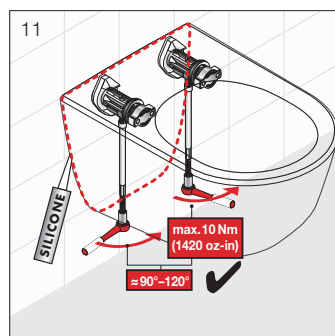

8.9461.4.000.000.1

Ausgleichsmasse 5 -10 mm dick auftragen
 Appliquer une couche de mastic de
 5 -10 mm d'épaisseur
 Applicare uno strato di mastice spessore
 5 -10 mm
 Apply a 5 -10 mm thick layer of packing paste
 Aplicar una capa de compensación de
 5 -10 mm de grosor
 Breng de egaliseerpasta aan in lagen van
 5 -10 mm dik
 Vyrovnávací hmotu naneste ve vrstvách o tloušťce
 5 -10 mm
 Lyginimo masę tepkite 5 -10 mm storii
 Nałożyć masę wyrównującą o grubości 5 -10 mm
 A kiegyenítőanyagot 5 -10 mm vastagon kell
 felhordani
 Толщина слоя нанесённой компенсационной
 массы должна составлять 5 -10 мм
 Нанесете изравнителната маса Бауфикс като
 слой с дебелина от 5 -10 мм