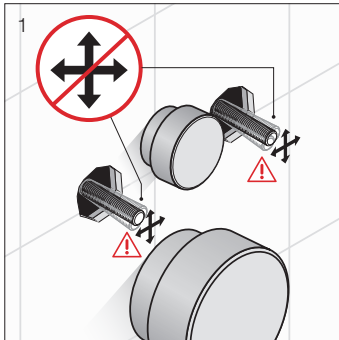

Published 11/09/2020

Laufen The New Classic Rimless Wall Hung Pan Only White (4 Star)

INSTALLATION INSTRUCTIONS

LAUFEN

8.9282.7.000.000.1

DE/FR/IT/EN/ES/NL/CS/LT/PL/HU/RU/BG

Please ensure a copy of the installation instructions is left with the end user for future reference.

Published 11/09/2020

Laufen The New Classic Rimless Wall Hung Pan Only White (4 Star)

INSTALLATION INSTRUCTIONS

- * Schmierseife * Jabón líquido * Mydło w płynie
- * Savon noir * Zachte zeep * Kénőszappan
- * Sapone liquido * Tekuté mýdlo * Жидкое мыло
- * Liquid-soap * Skystas muilas * Течност-сапун