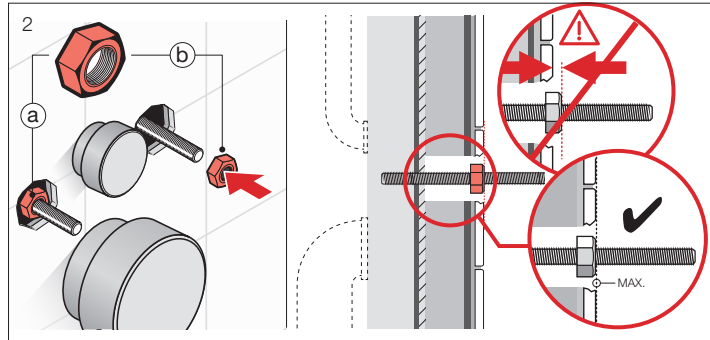

Published 11/09/2020

Laufen The New Classic Rimless Wall Hung Pan Only White (4 Star)

INSTALLATION INSTRUCTIONS

LAUFEN

8.9282.7.000.000.1

DE/FR/IT/EN/ES/NL/CS/LT/PL/HU/RU/BG

Please ensure a copy of the installation instructions is left with the end user for future reference.

Published 11/09/2020

Laufen The New Classic Rimless Wall Hung Pan Only White (4 Star)

INSTALLATION INSTRUCTIONS

- * Schmierseife * Jabón líquido * Mydło w płynie
- * Savon noir * Zachte zeep * Kénőszappan
- * Sapone liquido * Tekuté mýdlo * Жидкое мыло
- * Liquid-soap * Skystas muilas * Течност-сапун