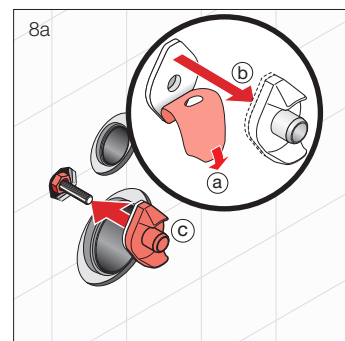

Published 11/09/2020

Laufen The New Classic Rimless Wall Hung Pan Only White (4 Star)

INSTALLATION INSTRUCTIONS

LAUFEN

8.9282.7.000.000.1

DE/FR/IT/EN/ES/NL/CS/LT/PL/HU/RU/BG

Please ensure a copy of the installation instructions is left with the end user for future reference.

Published 11/09/2020

Laufen The New Classic Rimless Wall Hung Pan Only White (4 Star)

INSTALLATION INSTRUCTIONS

- * Schmierseife * Jabón líquido * Mydło w płynie
- * Savon noir * Zachte zeep * Kénőszappan
- * Sapone liquido * Tekuté mýdlo * Жидкое мыло
- * Liquid-soap * Skystas muilas * Течност-сапун