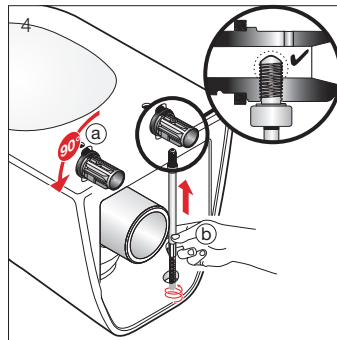

Published 11/09/2020

Laufen The New Classic Rimless Wall Hung Pan Only White (4 Star)

INSTALLATION INSTRUCTIONS

LAUFEN

8.9282.7.000.000.1

DE/FR/IT/EN/ES/NL/CS/LT/PL/HU/RU/BG

Please ensure a copy of the installation instructions is left with the end user for future reference.

Published 11/09/2020

Laufen The New Classic Rimless Wall Hung Pan Only White (4 Star)

INSTALLATION INSTRUCTIONS

- * Schmierseife * Jabón líquido * Mydło w płynie
- * Savon noir * Zachte zeep * Kénőszappan
- * Sapone liquido * Tekuté mýdlo * Жидкое мыло
- * Liquid-soap * Skystas muilas * Течност-сапун