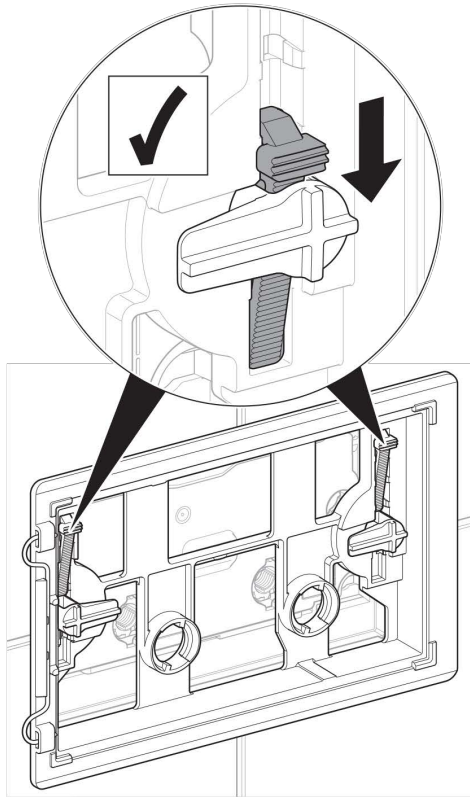

Geberit Omega20 Dual Flush Button

4