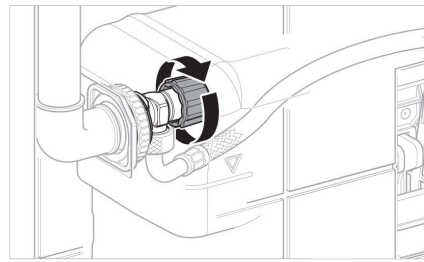

10

i

Geberit Omega20 Dual Flush Button

11

12

2

1

2