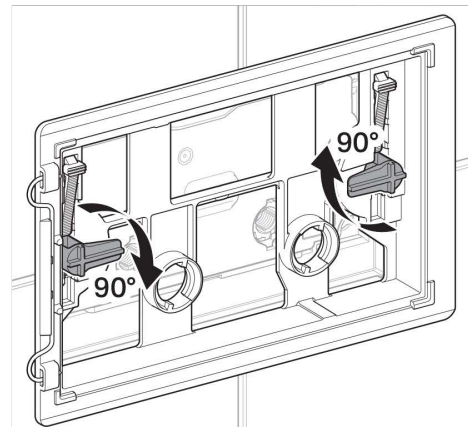

Geberit Omega20 Dual Flush Button

11

12

2

1

2

3