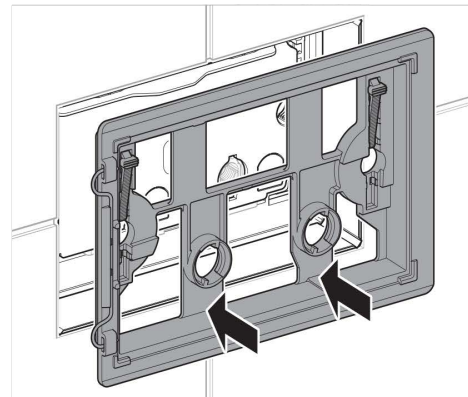

10

i

Geberit Omega20 Dual Flush Button

11

12

2

1

2