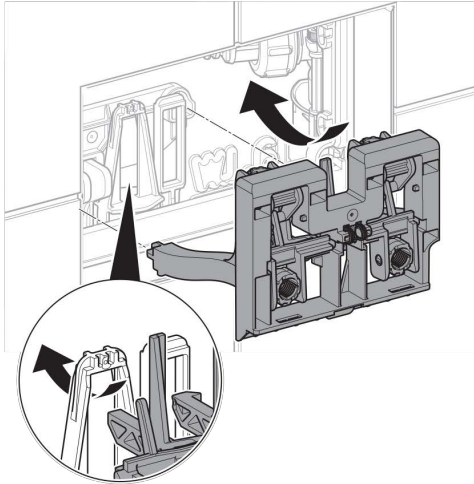

10

i

Geberit Omega20 Dual Flush Button

11

12

2

1

2