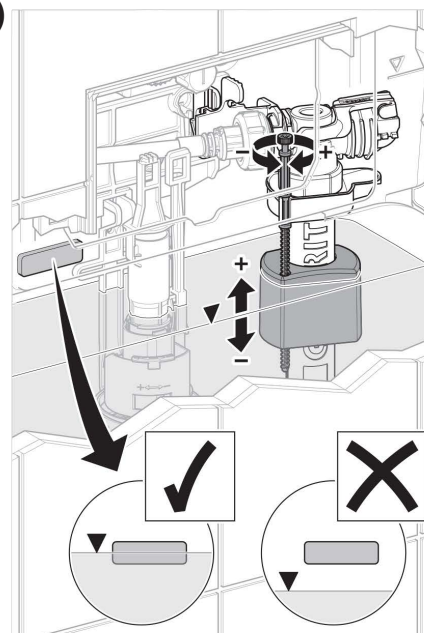

10

i

Geberit Omega20 Dual Flush Button

11

12

2

1

2