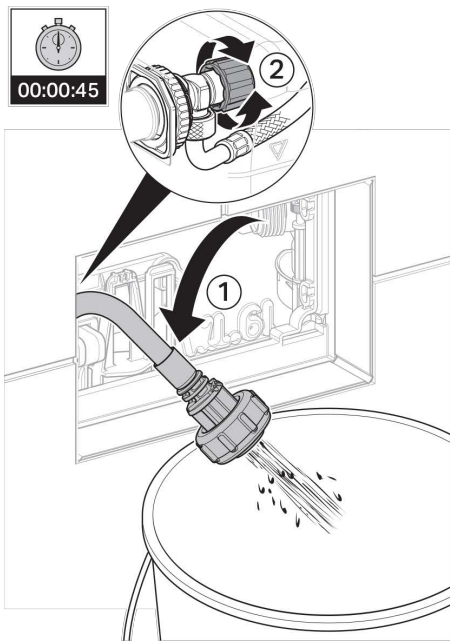

3

4

5

6

Geberit Omega20 Dual Flush Button

7

9

8