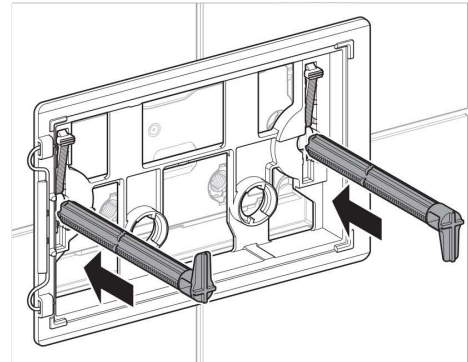

10

i

Geberit Omega20 Dual Flush Button

11

12

2

1

2