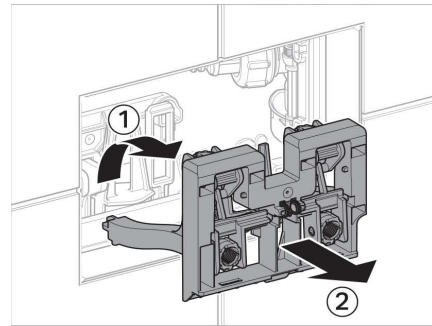

Geberit Omega20 Dual Flush Button

1

1

2

3

4

5

6