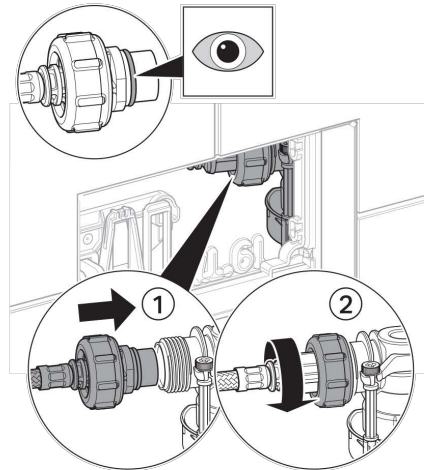

Geberit Omega20 Dual Flush Button

7

9

8

10

i