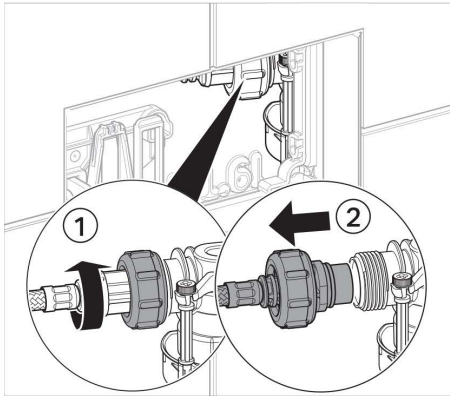

Geberit Omega20 Dual Flush Button

7