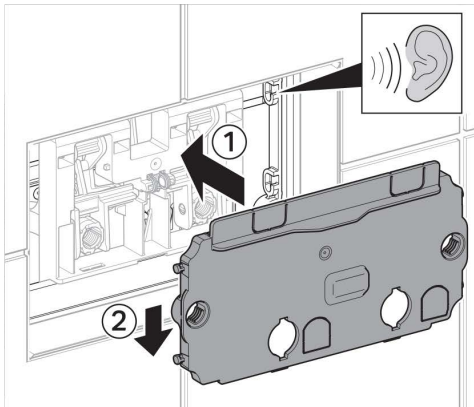

10

i

Geberit Omega20 Dual Flush Button

11

12

2

1

2