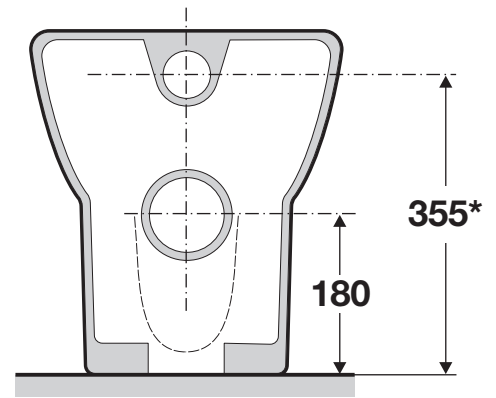

# FLOOR STANDING INDEPENDENT CISTERN WC

* BEYOND	410
----------	-----

* BEYOND	360
DSC	335

## S-TRAP

RANGE	X (mm)
DAMA	95
DEBBA	
INSPIRA A347526..R	
MERIDIAN	
The GAP	
BEYOND	
INSPIRA A347527..R	95 (min) 105 (max)
DSC	95 (min) 125 (max)

## P-TRAP

RANGE	Y (mm)
DAMA	95
DEBBA	
INSPIRA A347526..R	
MERIDIAN	
The GAP	
BEYOND	
INSPIRA A347527..R	105
DSC	125