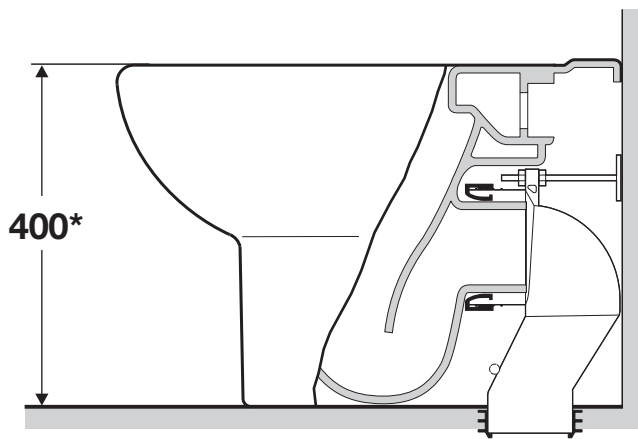

# FLOOR STANDING INDEPENDENT CISTERN WC

* BEYOND	410
----------	-----

* BEYOND	360
DSC	335

## S-TRAP

RANGE	X (mm)
DAMA	95
DEBBA	
INSPIRA A347526..R	
MERIDIAN	
The GAP	
BEYOND	
INSPIRA A347527..R	95 (min) 105 (max)
DSC	95 (min) 125 (max)

## P-TRAP

RANGE	Y (mm)
DAMA	95
DEBBA	
INSPIRA A347526..R	
MERIDIAN	
The GAP	
BEYOND	
INSPIRA A347527..R	105
DSC	125