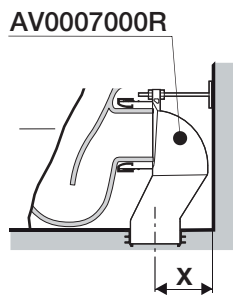

## S-TRAP

RANGE	X (mm)
DAMA	95
DEBBA	
INSPIRA A347526..R	
MERIDIAN	
The GAP	
BEYOND	
INSPIRA A347527..R	95 (min) 105 (max)
DSC	95 (min) 125 (max)

## P-TRAP

RANGE	Y (mm)
DAMA	95
DEBBA	
INSPIRA A347526..R	
MERIDIAN	
The GAP	
BEYOND	
INSPIRA A347527..R	105
DSC	125