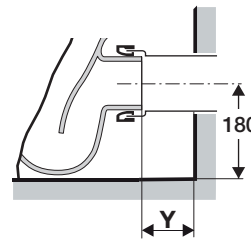

# FLOOR STANDING INDEPENDENT CISTERN WC

* BEYOND	410
----------	-----

* BEYOND	360
DSC	335

## S-TRAP

RANGE	X (mm)
DAMA	95
DEBBA	
INSPIRA A347526..R	
MERIDIAN	
The GAP	
BEYOND	
INSPIRA A347527..R	95 (min) 105 (max)
DSC	95 (min) 125 (max)

## P-TRAP

RANGE	Y (mm)
DAMA	95
DEBBA	
INSPIRA A347526..R	
MERIDIAN	
The GAP	
BEYOND	
INSPIRA A347527..R	105
DSC	125