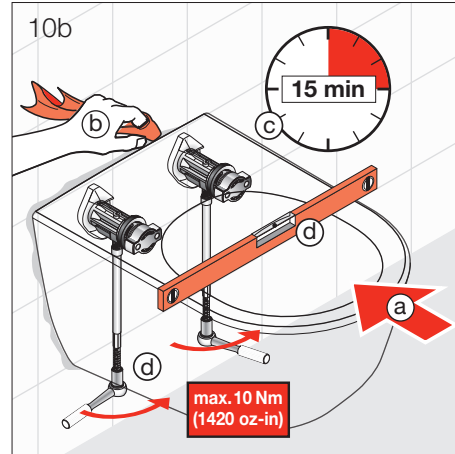

Published 02/10/2020

LAUFEN

8.9282.7.000.000.1

- * Schmierseife
- * Jabón líquido
- * Mydło w płynie
- * Savon noir
- * Zachte zeep
- * Kenőszappan
- * Sapone liquido
- * Tekuté mýdlo
- * Жидкое мыло
- * Liquid-soap
- * Skystas muilas
- * Течност-сапун