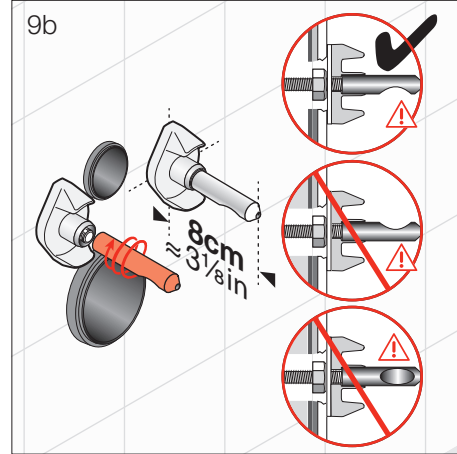

Published 02/10/2020

LAUFEN

8.9282.7.000.000.1

- * Schmierseife
- * Jabón líquido
- * Mydło w płynie
- * Savon noir
- * Zachte zeep
- * Kenőszappan
- * Sapone liquido
- * Tekuté mýdlo
- * Жидкое мыло
- * Liquid-soap
- * Skystas muilas
- * Течност-сапун