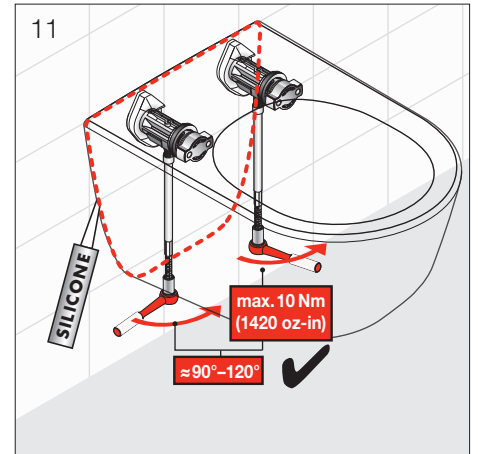

Published 02/10/2020

LAUFEN

8.9282.7.000.000.1

- * Schmierseife
- * Jabón líquido
- * Mydło w płynie
- * Savon noir
- * Zachte zeep
- * Kenőszappan
- * Sapone liquido
- * Tekuté mýdlo
- * Жидкое мыло
- * Liquid-soap
- * Skystas muilas
- * Течност-сапун