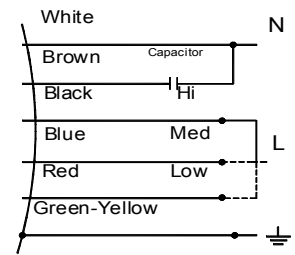

KDD 9/9T 550W 4P-1 3SY

VOLT	220 - 240	Ph	1	SL.	KD09027.1
WATT	550	Hz	50	Part No.	CAD1G733-00-00
RPM	1350/1300/1250	Cl.	F	uF/V	16 / 450
POLE	4	Temp.	min - 20°C	M. Amp	5.5/4.9/4.3
IP	21		max +40°C	Weight	16 kg

Wiring diagram

All Dimension in mm

* Sound Lp(A) at 1 m.