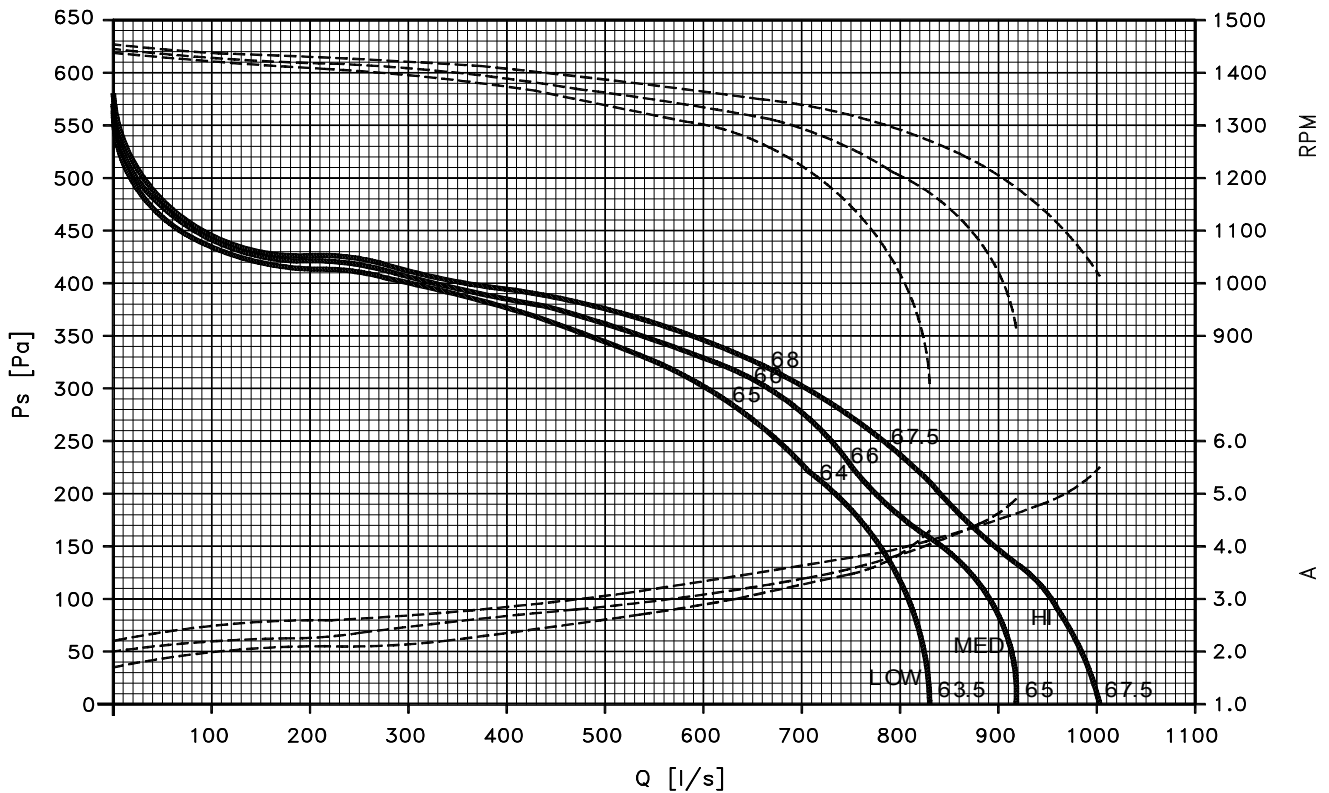

KDD 9/9T 550W 4P-1 3SY

VOLT	220 - 240	Ph	1	SL.	KD09027.1
WATT	550	Hz	50	Part No.	CAD1G733-00-00
RPM	1350/1300/1250	Cl.	F	uF/V	16 / 450
POLE	4	Temp.	min - 20°C	M. Amp	5.5/4.9/4.3
IP	21		max +40°C	Weight	16 kg

Wiring diagram

All Dimension in mm

* Sound Lp(A) at 1 m.