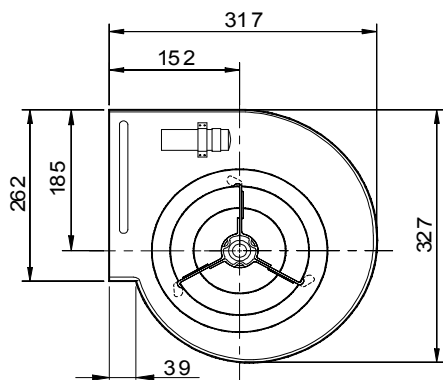

KDD 9/9T 550W 4P-1 3SY

VOLT	220 - 240	Ph	1	SL.	KD09027.1
WATT	550	Hz	50	Part No.	CAD1G733-00-00
RPM	1350/1300/1250	Cl.	F	uF/V	16 / 450
POLE	4	Temp.	min - 20°C	M. Amp	5.5/4.9/4.3
IP	21		max +40°C	Weight	16 kg

Wiring diagram

All Dimension in mm

* Sound Lp(A) at 1 m.