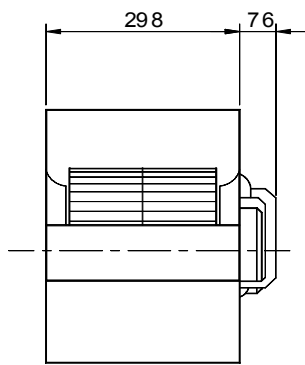

KDD 9/9T 550W 4P-1 3SY

VOLT	220 - 240	Ph	1	SL.	KD09027.1
WATT	550	Hz	50	Part No.	CAD1G733-00-00
RPM	1350/1300/1250	Cl.	F	uF/V	16 / 450
POLE	4	Temp.	min - 20°C	M. Amp	5.5/4.9/4.3
IP	21		max +40°C	Weight	16 kg

Wiring diagram

All Dimension in mm

* Sound Lp(A) at 1 m.