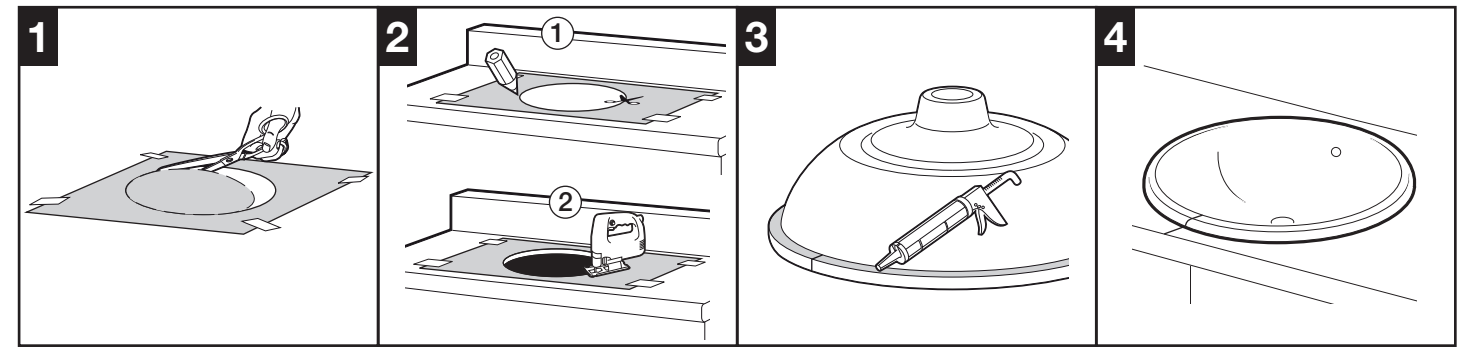

INSET / SEMI-INSET WASH-BASINS