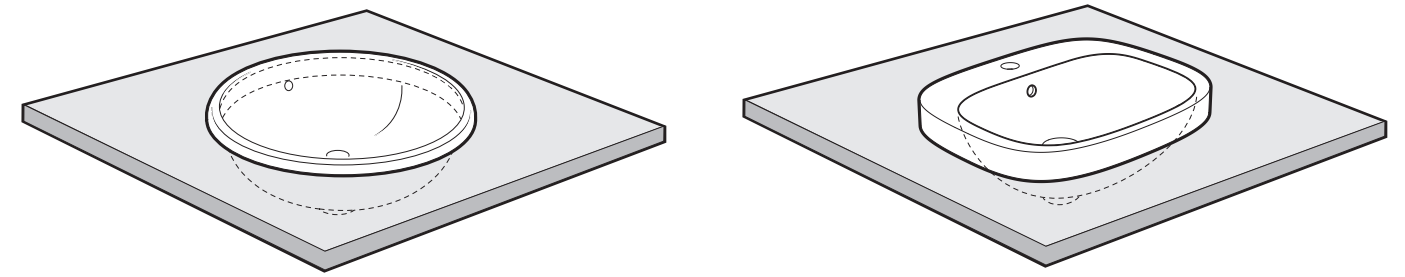

INSET / SEMI-INSET WASH-BASINS