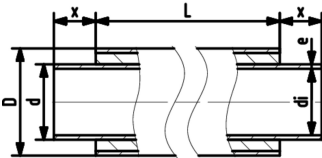

COOL-FIT PE Plus pipe PN10

Model:

- pre-insulated PE100 SDR 17 metric
- Outer jacket impact resistant. Color: black
- Insulation made from PUR
- Length: 5.9m (optional: 10m)

d	D	PN	Code	SP	Weight	di	x	closest inch
(mm)	(mm)	(bar)			(kg/m)	(mm)	(mm)	(inch)
250	355	10	738 173 021	6	18.180	221.6	123	10
280	400	10	738 173 022	6	22.640	248.2	126	10
315	450	10	738 173 023	6	28.510	279.2	133	12
355	500	10	738 173 024	6	35.350	314.8	145	14
400	560	10	738 173 125	6	44.070	354.6	147	16
450	630	10	738 173 126	6	55.490	400.0	163	18