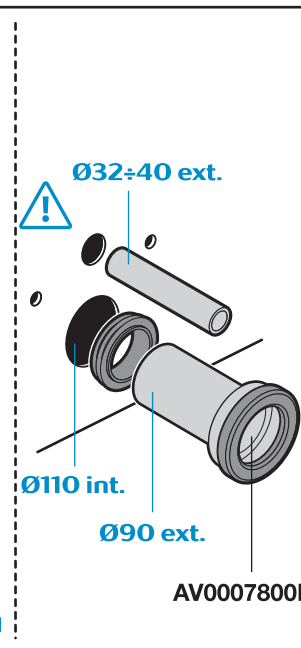

Roca ONA Wall Pan

**Roca**

Roca Sanitario, S.A.  
 Avda. Diagonal, 513  
 08029 Barcelona  
 SPAIN  
 www.roca.com

Date 03/07/2024

933 LÍNEA DE ATENCIÓN  
 661 AL CONSUMIDOR  
 266 ESPAÑA

SERVICIO TÉCNICO  
 ESPAÑA