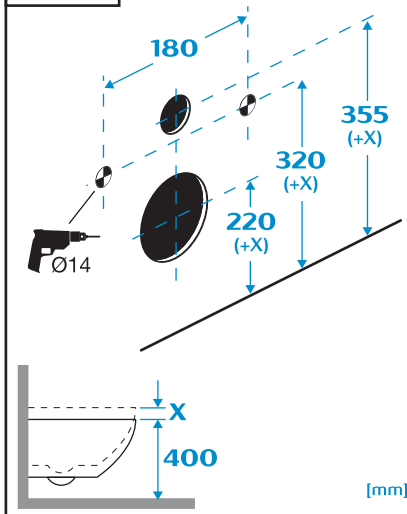

Roca ONA Wall Pan

**Roca**

Roca Sanitario, S.A.  
 Avda. Diagonal, 513  
 08029 Barcelona  
 SPAIN  
 www.roca.com

Date 03/07/2024

933 LÍNEA DE ATENCIÓN  
 661 AL CONSUMIDOR  
 266 ESPAÑA

SERVICIO TÉCNICO  
 ESPAÑA