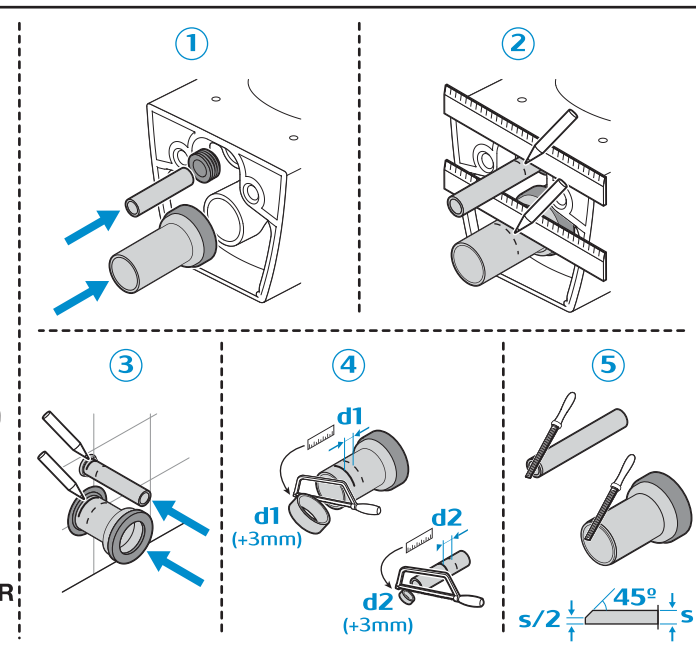

Roca ONA Wall Pan

**Roca**

Roca Sanitario, S.A.  
 Avda. Diagonal, 513  
 08029 Barcelona  
 SPAIN  
 www.roca.com

Date 03/07/2024

933 LÍNEA DE ATENCIÓN  
 661 AL CONSUMIDOR  
 266 ESPAÑA

SERVICIO TÉCNICO  
 ESPAÑA