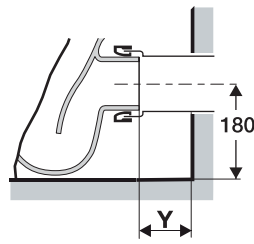

Roca Ona BTW Pan

FLOOR STANDING INDEPENDENT WC

* BEYOND	410
Ona	420

* BEYOND	360
Ona	370

S-TRAP

AV0007000R

RANGE	X (mm)
DEBBA	95
INSPIRA A347526..R	
MERIDIAN	
Ona	
The GAP	
BEYOND	95 (min) 105 (max)
INSPIRA A347527..R	

P-TRAP

RANGE	Y (mm)
DEBBA	95
INSPIRA A347526..R	
MERIDIAN	
Ona	
The GAP	
BEYOND	105
INSPIRA A347527..R	

Roca Sanitario, S.A.
 Avda. Diagonal, 513
 08029 Barcelona
 SPAIN
 www.roca.com

Date 07/07/2024

933 LÍNEA DE ATENCIÓN
661 AL CONSUMIDOR
266 ESPAÑA