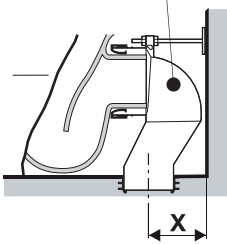

Roca Ona BTW Pan

FLOOR STANDING INDEPENDENT WC

* BEYOND	410
Ona	420

* BEYOND	360
Ona	370

S-TRAP

AV0007000R

RANGE	X (mm)
DEBBA	95
INSPIRA A347526..R	
MERIDIAN	
Ona	
The GAP	
BEYOND	95 (min) 105 (max)
INSPIRA A347527..R	

P-TRAP

RANGE	Y (mm)
DEBBA	95
INSPIRA A347526..R	
MERIDIAN	
Ona	
The GAP	
BEYOND	105
INSPIRA A347527..R	

Roca Sanitario, S.A.
 Avda. Diagonal, 513
 08029 Barcelona
 SPAIN
 www.roca.com

Date 07/07/2024

933 LÍNEA DE ATENCIÓN
661 AL CONSUMIDOR
266 ESPAÑA