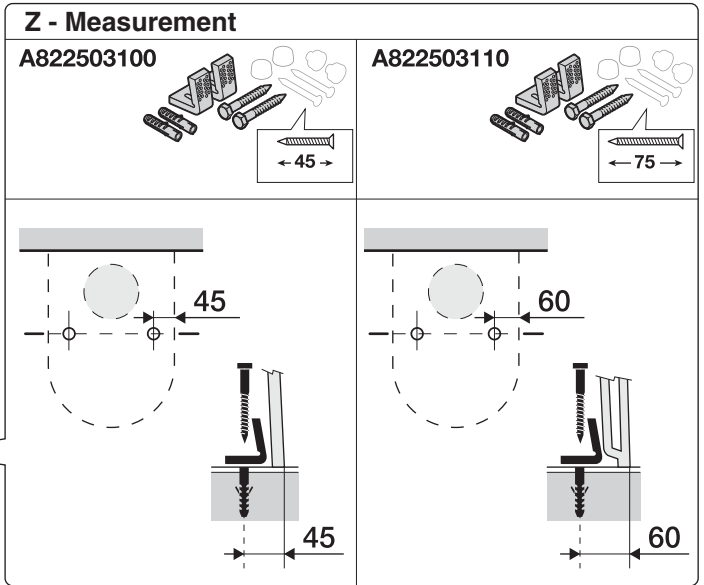

Roca Ona BTW Pan

FLOOR STANDING INDEPENDENT WC

* BEYOND	410
Ona	420

* BEYOND	360
Ona	370

S-TRAP

AV0007000R

RANGE	X (mm)
DEBBA	95
INSPIRA A347526..R	
MERIDIAN	
Ona	
The GAP	
BEYOND	95 (min) 105 (max)
INSPIRA A347527..R	

P-TRAP

RANGE	Y (mm)
DEBBA	95
INSPIRA A347526..R	
MERIDIAN	
Ona	
The GAP	
BEYOND	105
INSPIRA A347527..R	

Roca Sanitario, S.A.
 Avda. Diagonal, 513
 08029 Barcelona
 SPAIN
 www.roca.com

Date 07/07/2024

933 LÍNEA DE ATENCIÓN
661 AL CONSUMIDOR
266 ESPAÑA