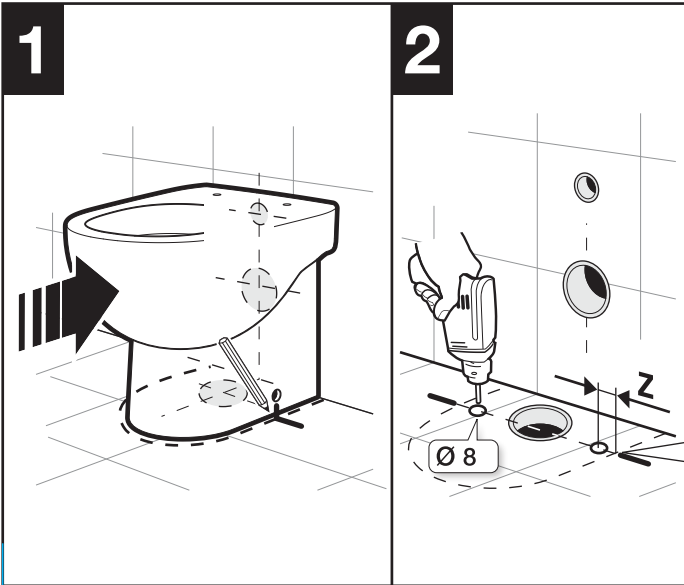

Roca Ona BTW Pan

FLOOR STANDING INDEPENDENT WC

* BEYOND	410
Ona	420

* BEYOND	360
Ona	370

S-TRAP

AV0007000R

RANGE	X (mm)
DEBBA	95
INSPIRA A347526..R	
MERIDIAN	
Ona	
The GAP	
BEYOND	95 (min) 105 (max)
INSPIRA A347527..R	

P-TRAP

RANGE	Y (mm)
DEBBA	95
INSPIRA A347526..R	
MERIDIAN	
Ona	
The GAP	
BEYOND	105
INSPIRA A347527..R	

Roca Sanitario, S.A.
 Avda. Diagonal, 513
 08029 Barcelona
 SPAIN
 www.roca.com

Date 07/07/2024

933 LÍNEA DE ATENCIÓN
661 AL CONSUMIDOR
266 ESPAÑA