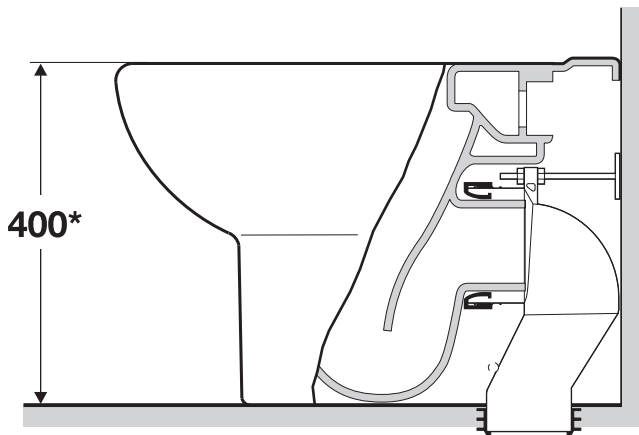

Roca Ona BTW Pan

FLOOR STANDING INDEPENDENT WC

* BEYOND	410
Ona	420

* BEYOND	360
Ona	370

S-TRAP

AV0007000R

RANGE	X (mm)
DEBBA	95
INSPIRA A347526..R	
MERIDIAN	
Ona	
The GAP	
BEYOND	95 (min) 105 (max)
INSPIRA A347527..R	

P-TRAP

RANGE	Y (mm)
DEBBA	95
INSPIRA A347526..R	
MERIDIAN	
Ona	
The GAP	
BEYOND	105
INSPIRA A347527..R	

Roca Sanitario, S.A.
 Avda. Diagonal, 513
 08029 Barcelona
 SPAIN
 www.roca.com

Date 07/07/2024

933 LÍNEA DE ATENCIÓN
661 AL CONSUMIDOR
266 ESPAÑA