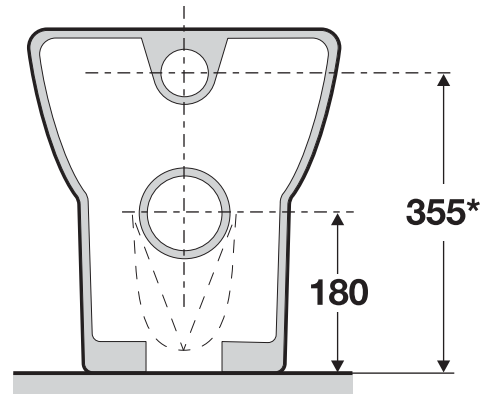

Roca Ona BTW Pan

FLOOR STANDING INDEPENDENT WC

* BEYOND	410
Ona	420

* BEYOND	360
Ona	370

S-TRAP

AV0007000R

RANGE	X (mm)
DEBBA	95
INSPIRA A347526..R	
MERIDIAN	
Ona	
The GAP	
BEYOND	95 (min) 105 (max)
INSPIRA A347527..R	

P-TRAP

RANGE	Y (mm)
DEBBA	95
INSPIRA A347526..R	
MERIDIAN	
Ona	
The GAP	
BEYOND	105
INSPIRA A347527..R	

Roca Sanitario, S.A.
 Avda. Diagonal, 513
 08029 Barcelona
 SPAIN
 www.roca.com

Date 07/07/2024

933 LÍNEA DE ATENCIÓN
661 AL CONSUMIDOR
266 ESPAÑA