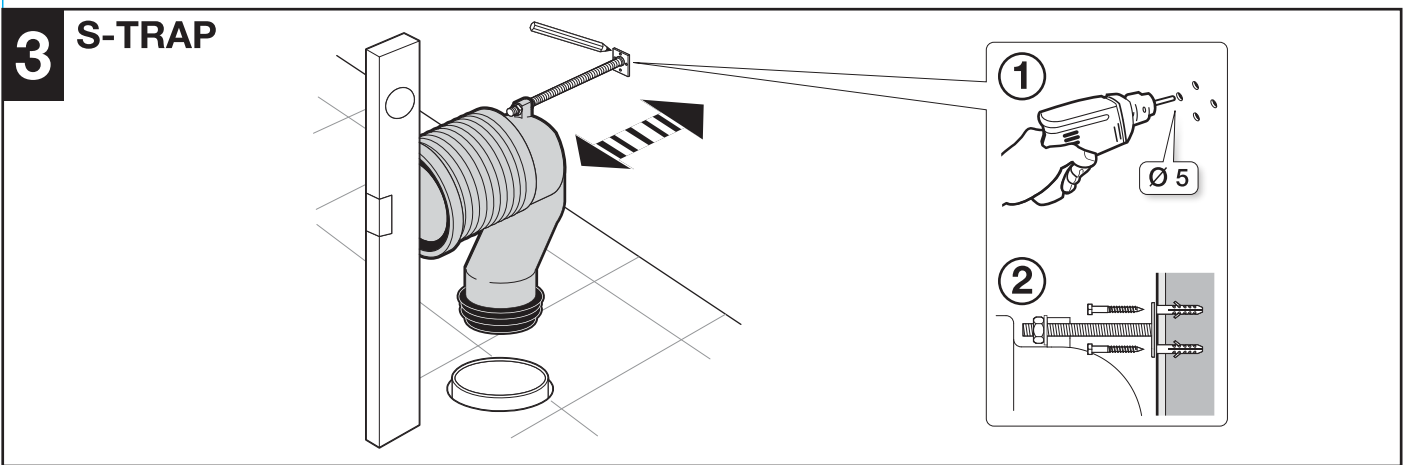

Roca Ona BTW Pan

FLOOR STANDING INDEPENDENT WC

* BEYOND	410
Ona	420

* BEYOND	360
Ona	370

S-TRAP

AV0007000R

RANGE	X (mm)
DEBBA	95
INSPIRA A347526..R	
MERIDIAN	
Ona	
The GAP	
BEYOND	95 (min) 105 (max)
INSPIRA A347527..R	

P-TRAP

RANGE	Y (mm)
DEBBA	95
INSPIRA A347526..R	
MERIDIAN	
Ona	
The GAP	
BEYOND	105
INSPIRA A347527..R	

Roca Sanitario, S.A.
 Avda. Diagonal, 513
 08029 Barcelona
 SPAIN
 www.roca.com

Date 07/07/2024

933 LÍNEA DE ATENCIÓN
661 AL CONSUMIDOR
266 ESPAÑA