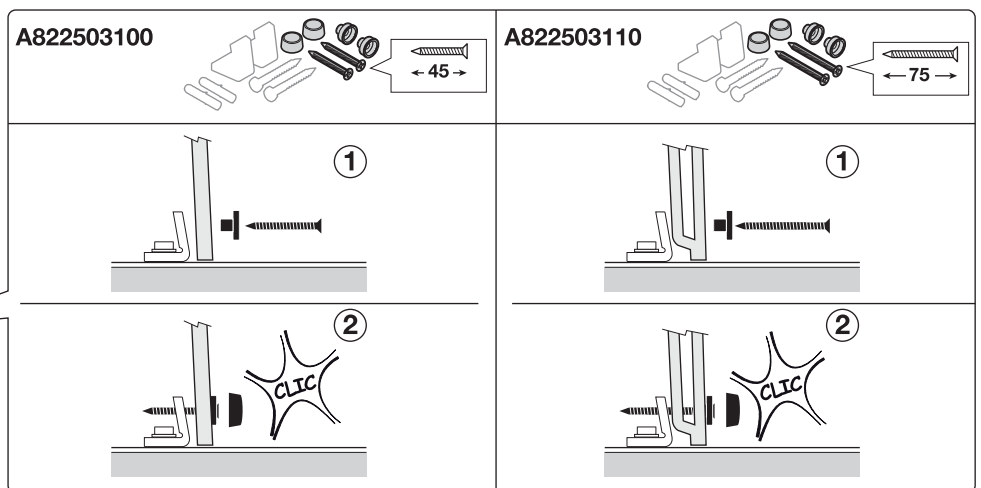

Roca Ona BTW Pan

FLOOR STANDING INDEPENDENT WC

* BEYOND	410
Ona	420

* BEYOND	360
Ona	370

S-TRAP

AV0007000R

RANGE	X (mm)
DEBBA	95
INSPIRA A347526..R	
MERIDIAN	
Ona	
The GAP	
BEYOND	95 (min) 105 (max)
INSPIRA A347527..R	

P-TRAP

RANGE	Y (mm)
DEBBA	95
INSPIRA A347526..R	
MERIDIAN	
Ona	
The GAP	
BEYOND	105
INSPIRA A347527..R	

Roca Sanitario, S.A.
 Avda. Diagonal, 513
 08029 Barcelona
 SPAIN
 www.roca.com

Date 07/07/2024

933 LÍNEA DE ATENCIÓN
661 AL CONSUMIDOR
266 ESPAÑA