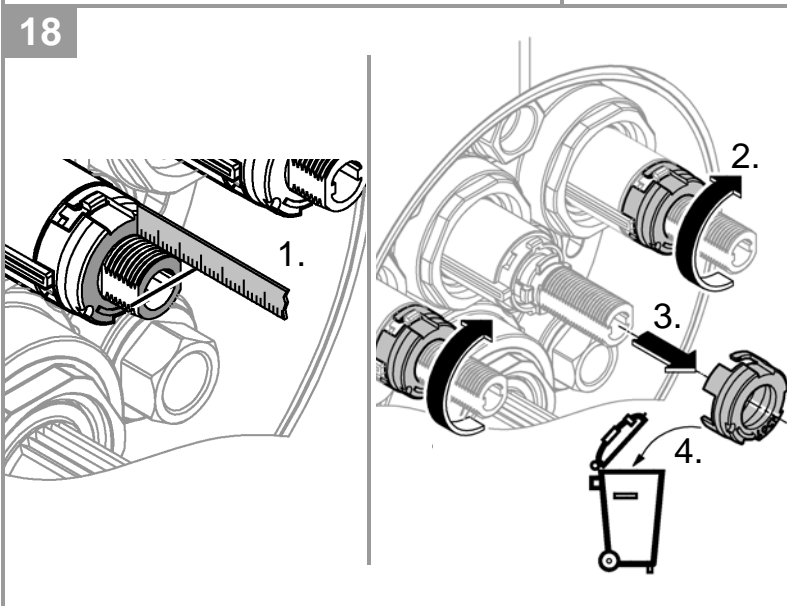

Flow performance:

outlet A = 23 l/min

outlet B = 27 l/min

outlet C = 23 l/min

GROTHERM SMARTCONTROL  
 3 CONTROL THERMOSTATIC MIXING VALVE  
 MODEL #29240000

Pure Freude  
 an Wasser

	kPa						l/min
	100	200	300	400	500	600	
A	13,3	18,8	23	26,6	29,7	32,5	
B	15,6	22	27	31,2	34,9	38,2	
C	13,3	18,8	23	26,6	29,7	32,5	
A+B	19,1	26,9	33	38,1	42,6	46,7	
A+B+C	20,8	29,4	36	41,6	46,5	50,9	