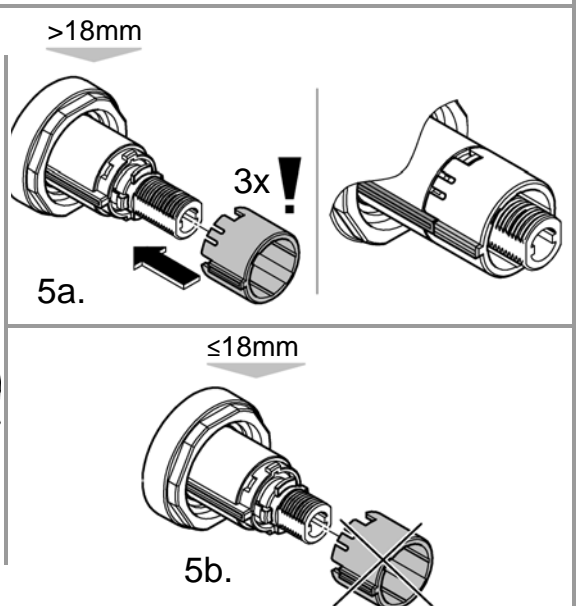

Flow performance:

outlet A = 23 l/min

outlet B = 27 l/min

outlet C = 23 l/min

GROTHERM SMARTCONTROL  
 3 CONTROL THERMOSTATIC MIXING VALVE  
 MODEL #29240000

Pure Freude  
 an Wasser

	kPa						l/min
	100	200	300	400	500	600	
A	13,3	18,8	23	26,6	29,7	32,5	
B	15,6	22	27	31,2	34,9	38,2	
C	13,3	18,8	23	26,6	29,7	32,5	
A+B	19,1	26,9	33	38,1	42,6	46,7	
A+B+C	20,8	29,4	36	41,6	46,5	50,9	