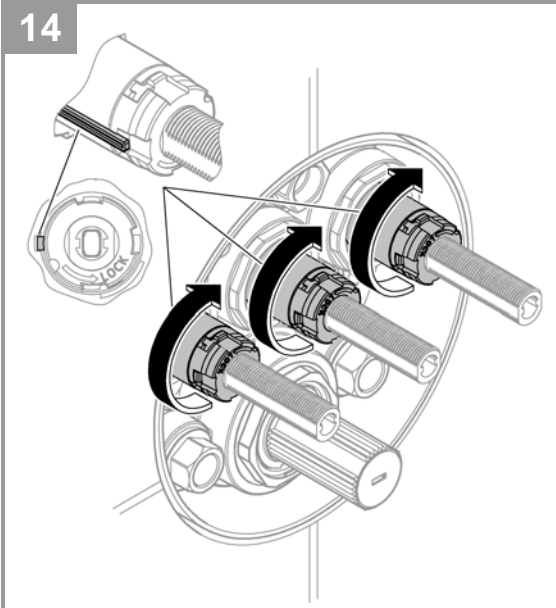

Flow performance:

outlet A = 23 l/min

outlet B = 27 l/min

outlet C = 23 l/min

GROTHERM SMARTCONTROL  
 3 CONTROL THERMOSTATIC MIXING VALVE  
 MODEL #29240000

Pure Freude  
 an Wasser

	kPa						l/min
	100	200	300	400	500	600	
A	13,3	18,8	23	26,6	29,7	32,5	
B	15,6	22	27	31,2	34,9	38,2	
C	13,3	18,8	23	26,6	29,7	32,5	
A+B	19,1	26,9	33	38,1	42,6	46,7	
A+B+C	20,8	29,4	36	41,6	46,5	50,9	