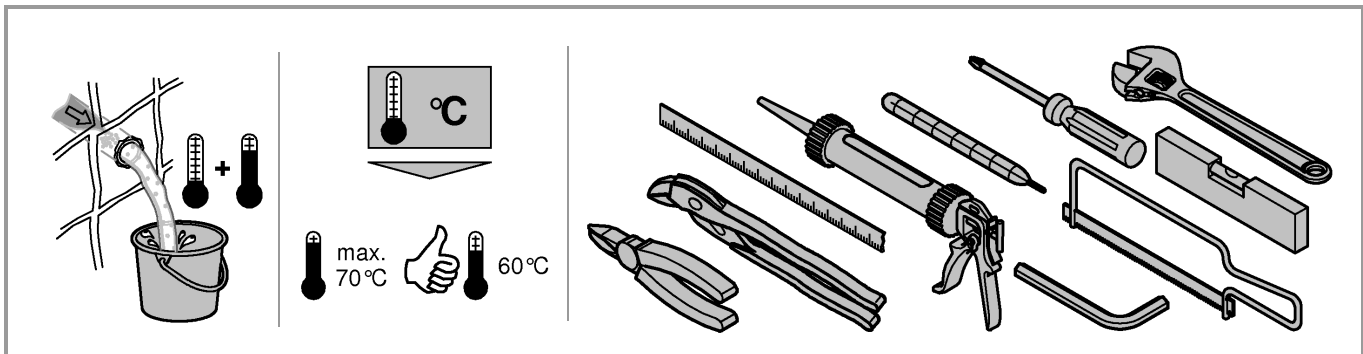

**GROHE SafeStop** safety button at 38°C

**GROHE SafeStop Plus** maximum temperature limiter at 43° C

Built-in non return valves and dirt strainers

Multiple outlets can be run simultaneously

Without roughing-in-set

Flow performance:

outlet A = 23 l/min

outlet B = 27 l/min

outlet C = 23 l/min

GROTHERM SMARTCONTROL  
 3 CONTROL THERMOSTATIC MIXING VALVE  
 MODEL #29240000

Pure Freude  
 an Wasser

	kPa						l/min
	100	200	300	400	500	600	
A	13,3	18,8	23	26,6	29,7	32,5	
B	15,6	22	27	31,2	34,9	38,2	
C	13,3	18,8	23	26,6	29,7	32,5	
A+B	19,1	26,9	33	38,1	42,6	46,7	
A+B+C	20,8	29,4	36	41,6	46,5	50,9	