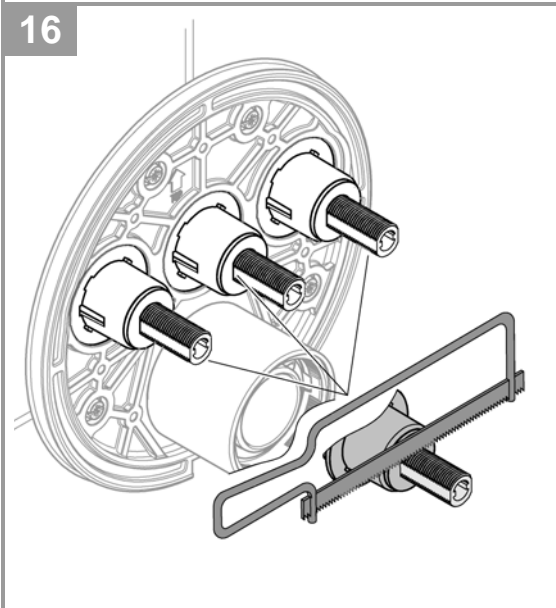

Flow performance:

outlet A = 23 l/min

outlet B = 27 l/min

outlet C = 23 l/min

GROTHERM SMARTCONTROL  
 3 CONTROL THERMOSTATIC MIXING VALVE  
 MODEL #29240000

Pure Freude  
 an Wasser

	kPa						l/min
	100	200	300	400	500	600	
A	13,3	18,8	23	26,6	29,7	32,5	
B	15,6	22	27	31,2	34,9	38,2	
C	13,3	18,8	23	26,6	29,7	32,5	
A+B	19,1	26,9	33	38,1	42,6	46,7	
A+B+C	20,8	29,4	36	41,6	46,5	50,9	