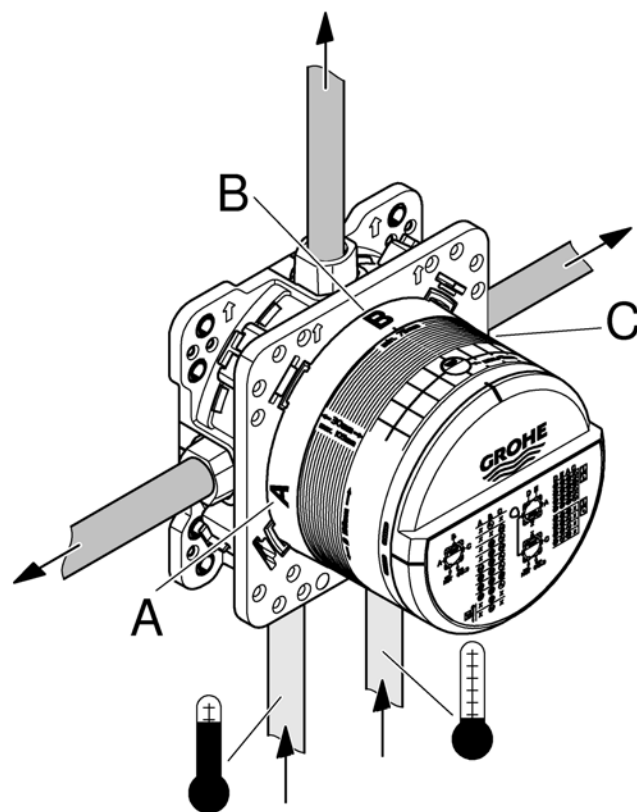

Flow performance:

outlet A = 23 l/min

outlet B = 27 l/min

outlet C = 23 l/min

GROTHERM SMARTCONTROL  
 3 CONTROL THERMOSTATIC MIXING VALVE  
 MODEL #29240000

Pure Freude  
 an Wasser

	kPa						l/min
	100	200	300	400	500	600	
A	13,3	18,8	23	26,6	29,7	32,5	
B	15,6	22	27	31,2	34,9	38,2	
C	13,3	18,8	23	26,6	29,7	32,5	
A+B	19,1	26,9	33	38,1	42,6	46,7	
A+B+C	20,8	29,4	36	41,6	46,5	50,9	