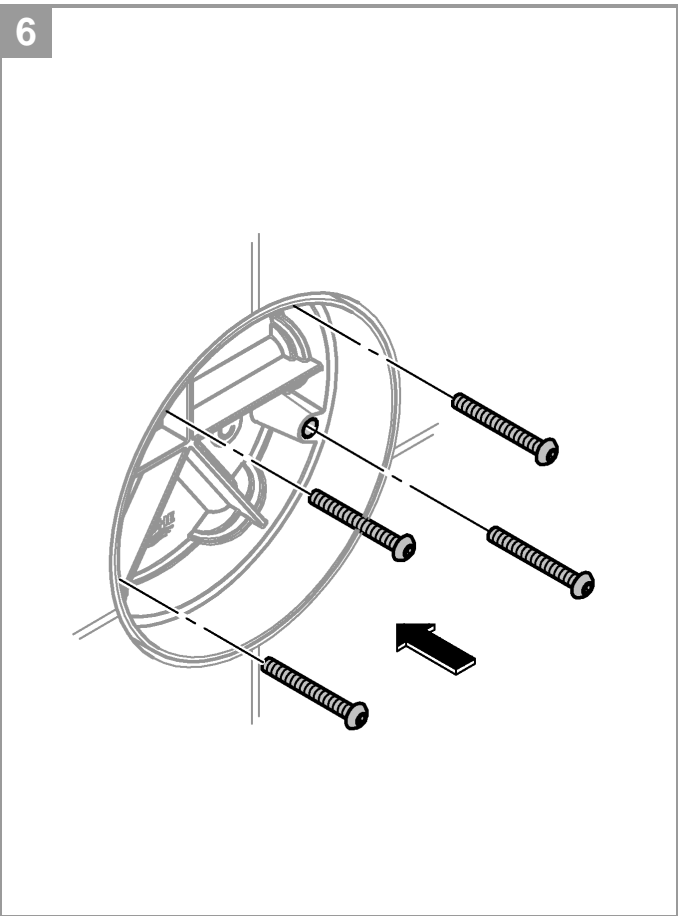

Flow performance:

outlet A = 23 l/min

outlet B = 27 l/min

outlet C = 23 l/min

GROTHERM SMARTCONTROL  
 3 CONTROL THERMOSTATIC MIXING VALVE  
 MODEL #29240000

Pure Freude  
 an Wasser

	kPa						l/min
	100	200	300	400	500	600	
A	13,3	18,8	23	26,6	29,7	32,5	
B	15,6	22	27	31,2	34,9	38,2	
C	13,3	18,8	23	26,6	29,7	32,5	
A+B	19,1	26,9	33	38,1	42,6	46,7	
A+B+C	20,8	29,4	36	41,6	46,5	50,9	