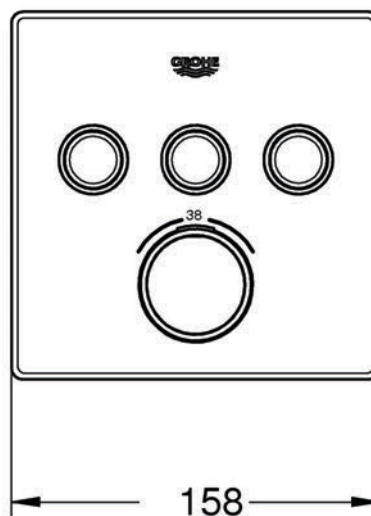

Flow performance:

outlet A = 23 l/min

outlet B = 27 l/min

outlet C = 23 l/min

GROTHERM SMARTCONTROL  
 3 CONTROL THERMOSTATIC MIXING VALVE  
 MODEL #29240000

Pure Freude  
 an Wasser

	kPa						l/min
	100	200	300	400	500	600	
A	13,3	18,8	23	26,6	29,7	32,5	
B	15,6	22	27	31,2	34,9	38,2	
C	13,3	18,8	23	26,6	29,7	32,5	
A+B	19,1	26,9	33	38,1	42,6	46,7	
A+B+C	20,8	29,4	36	41,6	46,5	50,9	