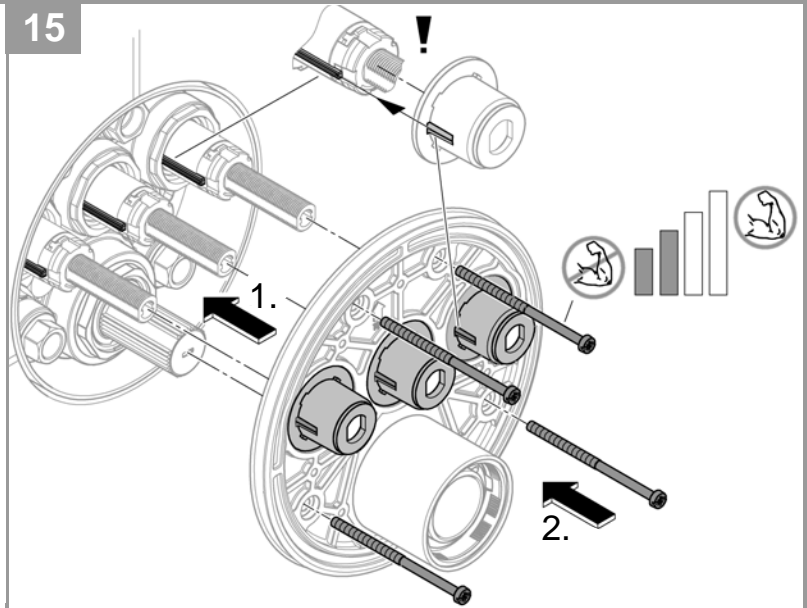

Flow performance:

outlet A = 23 l/min

outlet B = 27 l/min

outlet C = 23 l/min

GROTHERM SMARTCONTROL  
 3 CONTROL THERMOSTATIC MIXING VALVE  
 MODEL #29240000

Pure Freude  
 an Wasser

	kPa						l/min
	100	200	300	400	500	600	
A	13,3	18,8	23	26,6	29,7	32,5	
B	15,6	22	27	31,2	34,9	38,2	
C	13,3	18,8	23	26,6	29,7	32,5	
A+B	19,1	26,9	33	38,1	42,6	46,7	
A+B+C	20,8	29,4	36	41,6	46,5	50,9	