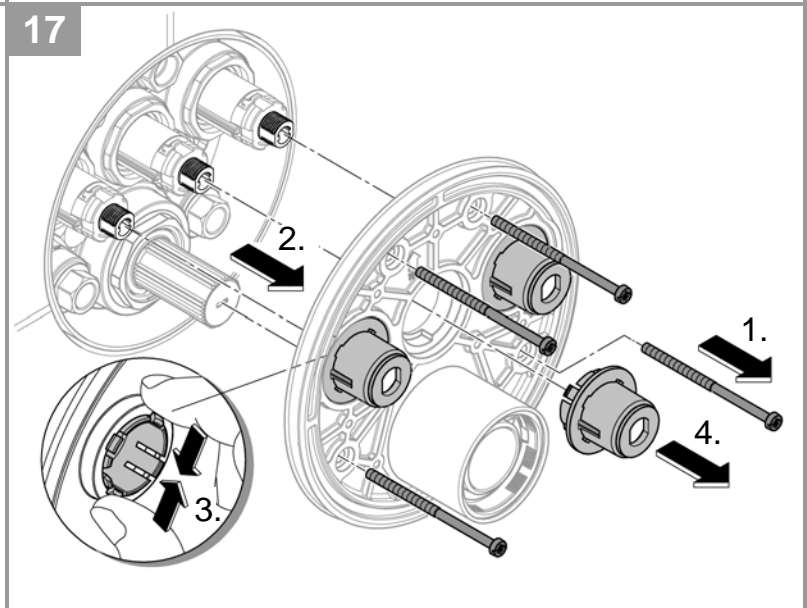

Flow performance:

outlet A = 23 l/min

outlet B = 27 l/min

outlet C = 23 l/min

GROTHERM SMARTCONTROL  
 3 CONTROL THERMOSTATIC MIXING VALVE  
 MODEL #29240000

Pure Freude  
 an Wasser

	kPa						l/min
	100	200	300	400	500	600	
A	13,3	18,8	23	26,6	29,7	32,5	
B	15,6	22	27	31,2	34,9	38,2	
C	13,3	18,8	23	26,6	29,7	32,5	
A+B	19,1	26,9	33	38,1	42,6	46,7	
A+B+C	20,8	29,4	36	41,6	46,5	50,9	