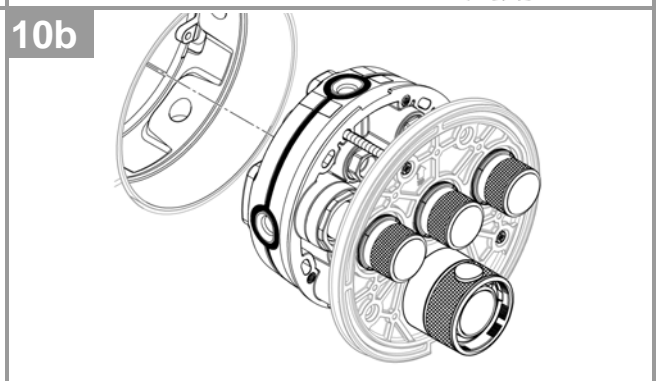

Flow performance:

outlet A = 23 l/min

outlet B = 27 l/min

outlet C = 23 l/min

GROTHERM SMARTCONTROL  
 3 CONTROL THERMOSTATIC MIXING VALVE  
 MODEL #29240000

Pure Freude  
 an Wasser

	kPa						l/min
	100	200	300	400	500	600	
A	13,3	18,8	23	26,6	29,7	32,5	
B	15,6	22	27	31,2	34,9	38,2	
C	13,3	18,8	23	26,6	29,7	32,5	
A+B	19,1	26,9	33	38,1	42,6	46,7	
A+B+C	20,8	29,4	36	41,6	46,5	50,9	

19

20

21

GROTHERM SMARTCONTROL  
3 CONTROL THERMOSTATIC MIXING VALVE  
MODEL #29240000

Pure Freude  
an Wasser

GROHE