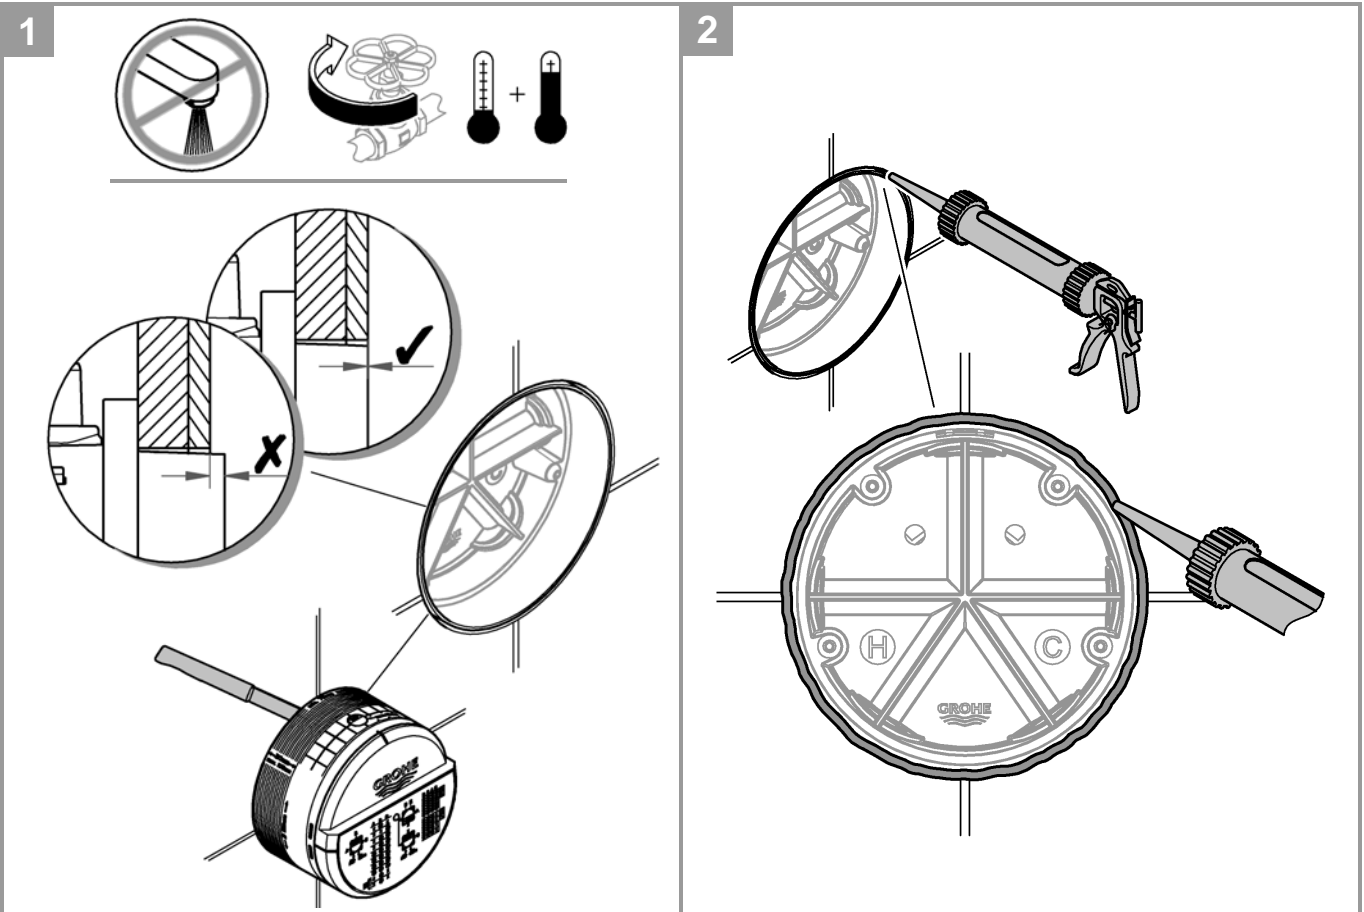

Flow performance:

outlet A = 23 l/min

outlet B = 27 l/min

outlet C = 23 l/min

GROTHERM SMARTCONTROL  
 3 CONTROL THERMOSTATIC MIXING VALVE  
 MODEL #29240000

Pure Freude  
 an Wasser

	kPa						l/min
	100	200	300	400	500	600	
A	13,3	18,8	23	26,6	29,7	32,5	
B	15,6	22	27	31,2	34,9	38,2	
C	13,3	18,8	23	26,6	29,7	32,5	
A+B	19,1	26,9	33	38,1	42,6	46,7	
A+B+C	20,8	29,4	36	41,6	46,5	50,9	