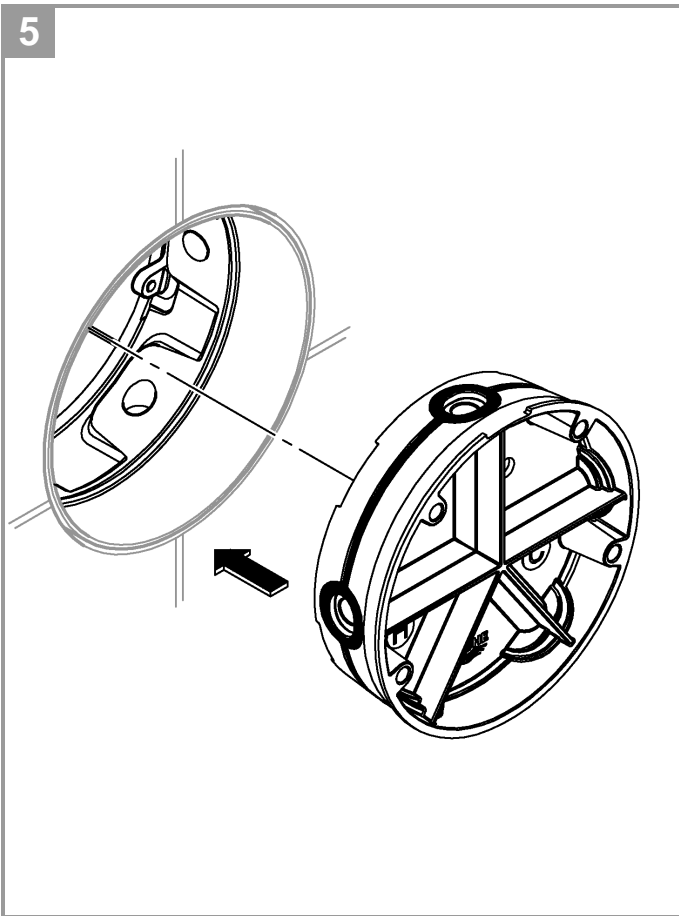

Flow performance:

outlet A = 23 l/min

outlet B = 27 l/min

outlet C = 23 l/min

GROTHERM SMARTCONTROL  
 3 CONTROL THERMOSTATIC MIXING VALVE  
 MODEL #29240000

Pure Freude  
 an Wasser

	kPa						l/min
	100	200	300	400	500	600	
A	13,3	18,8	23	26,6	29,7	32,5	
B	15,6	22	27	31,2	34,9	38,2	
C	13,3	18,8	23	26,6	29,7	32,5	
A+B	19,1	26,9	33	38,1	42,6	46,7	
A+B+C	20,8	29,4	36	41,6	46,5	50,9	