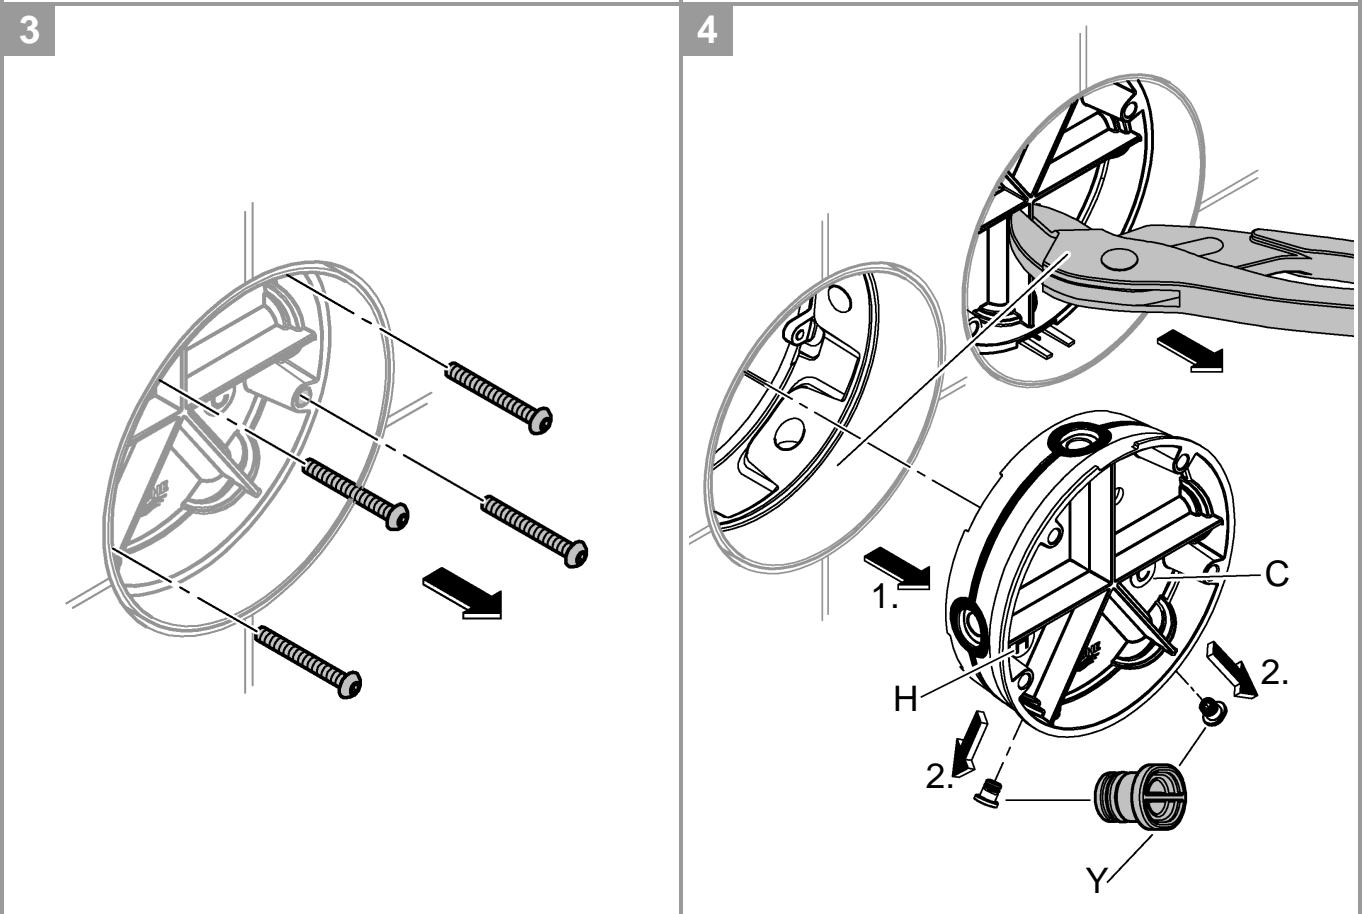

Flow performance:

outlet A = 23 l/min

outlet B = 27 l/min

outlet C = 23 l/min

GROTHERM SMARTCONTROL  
 3 CONTROL THERMOSTATIC MIXING VALVE  
 MODEL #29240000

Pure Freude  
 an Wasser

	kPa						l/min
	100	200	300	400	500	600	
A	13,3	18,8	23	26,6	29,7	32,5	
B	15,6	22	27	31,2	34,9	38,2	
C	13,3	18,8	23	26,6	29,7	32,5	
A+B	19,1	26,9	33	38,1	42,6	46,7	
A+B+C	20,8	29,4	36	41,6	46,5	50,9	