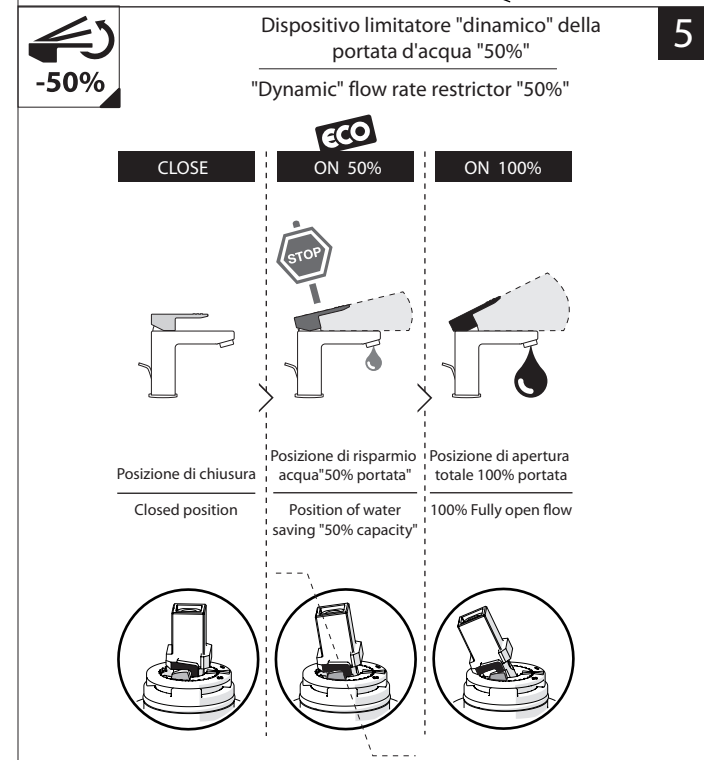

Not included / Non incluso / Non Inklus / Nie zawarty/ No incluido / Nao incluido

1