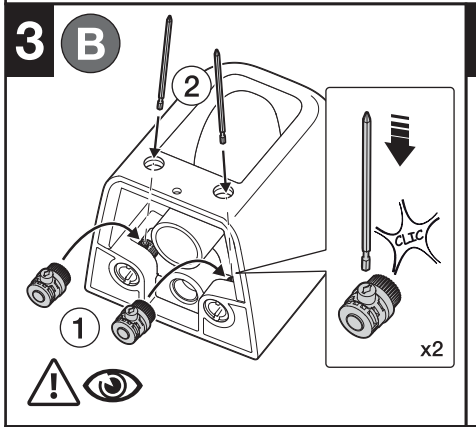

Roca Gap Round Wall Pan

HIDDEN FIXATION WC

A		L	Ref.
		208 mm	AV0027200R
		143 mm	AV0030800R

B		L	Ref.
		208 mm	AV0034800R
		143 mm	AV0034900R

Date 07/07/2024

Roca Sanitario, S.A.
Avda. Diagonal, 513
08029 Barcelona
SPAIN
www.roca.com