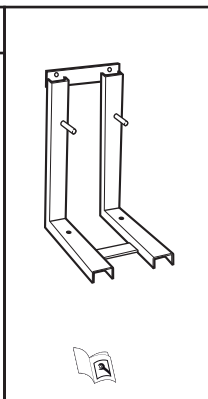

Roca Gap Round Wall Pan

HIDDEN FIXATION WC

A		L	Ref.
		208 mm	AV0027200R
		143 mm	AV0030800R

B		L	Ref.
		208 mm	AV0034800R
		143 mm	AV0034900R

Date 07/07/2024

Roca Sanitario, S.A.
Avda. Diagonal, 513
08029 Barcelona
SPAIN
www.roca.com