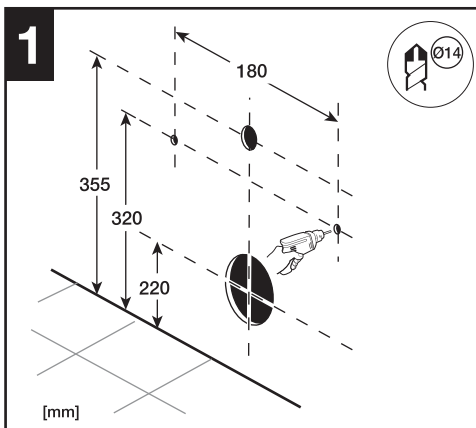

Roca Gap Round Wall Pan

HIDDEN FIXATION WC

A		L	Ref.
		208 mm	AV0027200R
		143 mm	AV0030800R

B		L	Ref.
		208 mm	AV0034800R
		143 mm	AV0034900R

Date 07/07/2024

Roca Sanitario, S.A.
Avda. Diagonal, 513
08029 Barcelona
SPAIN
www.roca.com