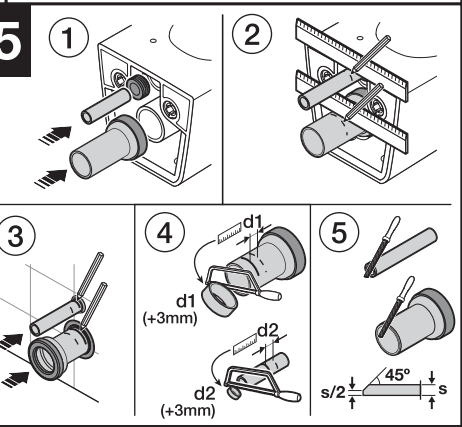

Roca Gap Round Wall Pan

HIDDEN FIXATION WC

A		L	Ref.
		208 mm	AV0027200R
		143 mm	AV0030800R

B		L	Ref.
		208 mm	AV0034800R
		143 mm	AV0034900R

Date 07/07/2024

Roca Sanitario, S.A.
Avda. Diagonal, 513
08029 Barcelona
SPAIN
www.roca.com