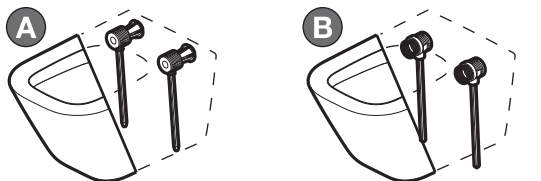

Roca Gap Round Wall Pan

HIDDEN FIXATION WC

A		L	Ref.
		208 mm	AV0027200R
		143 mm	AV0030800R

B		L	Ref.
		208 mm	AV0034800R
		143 mm	AV0034900R

Date 07/07/2024

Roca Sanitario, S.A.
Avda. Diagonal, 513
08029 Barcelona
SPAIN
www.roca.com