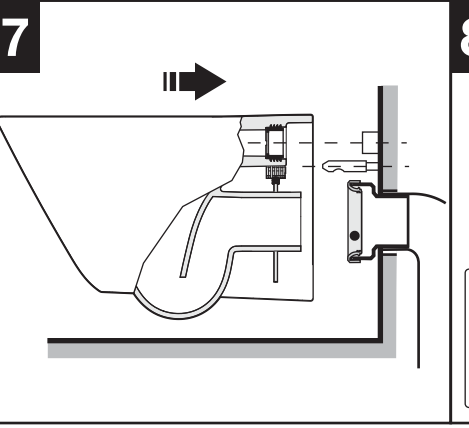

Roca Gap Round Wall Pan

HIDDEN FIXATION WC

A		L	Ref.
		208 mm	AV0027200R
		143 mm	AV0030800R

B		L	Ref.
		208 mm	AV0034800R
		143 mm	AV0034900R

Date 07/07/2024

Roca Sanitario, S.A.
Avda. Diagonal, 513
08029 Barcelona
SPAIN
www.roca.com