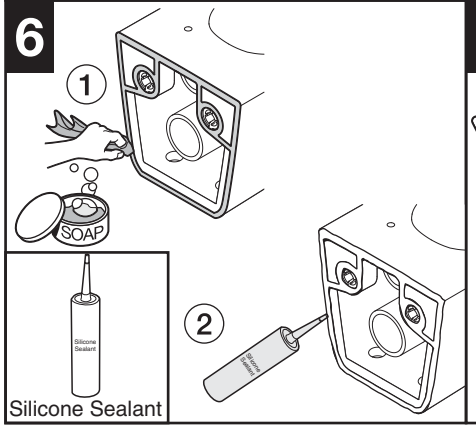

Roca Gap Round Wall Pan

HIDDEN FIXATION WC

A		L	Ref.
		208 mm	AV0027200R
		143 mm	AV0030800R

B		L	Ref.
		208 mm	AV0034800R
		143 mm	AV0034900R

Date 07/07/2024

Roca Sanitario, S.A.
Avda. Diagonal, 513
08029 Barcelona
SPAIN
www.roca.com