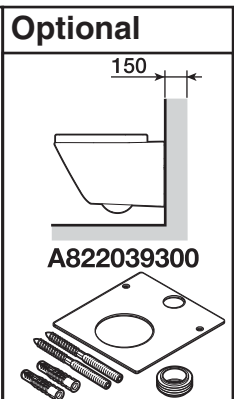

Roca Gap Round Wall Pan

HIDDEN FIXATION WC

A		L	Ref.
		208 mm	AV0027200R
		143 mm	AV0030800R

B		L	Ref.
		208 mm	AV0034800R
		143 mm	AV0034900R

Date 07/07/2024

Roca Sanitario, S.A.
Avda. Diagonal, 513
08029 Barcelona
SPAIN
www.roca.com