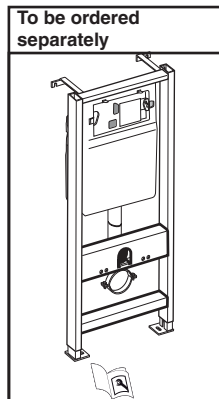

Roca Gap Round Wall Pan

HIDDEN FIXATION WC

A		L	Ref.
		208 mm	AV0027200R
		143 mm	AV0030800R

B		L	Ref.
		208 mm	AV0034800R
		143 mm	AV0034900R

Date 07/07/2024

Roca Sanitario, S.A.
Avda. Diagonal, 513
08029 Barcelona
SPAIN
www.roca.com