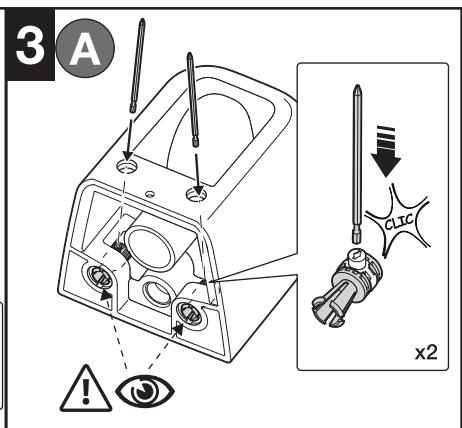

Roca Gap Round Wall Pan

HIDDEN FIXATION WC

A		L	Ref.
		208 mm	AV0027200R
		143 mm	AV0030800R

B		L	Ref.
		208 mm	AV0034800R
		143 mm	AV0034900R

Date 07/07/2024

Roca Sanitario, S.A.
Avda. Diagonal, 513
08029 Barcelona
SPAIN
www.roca.com