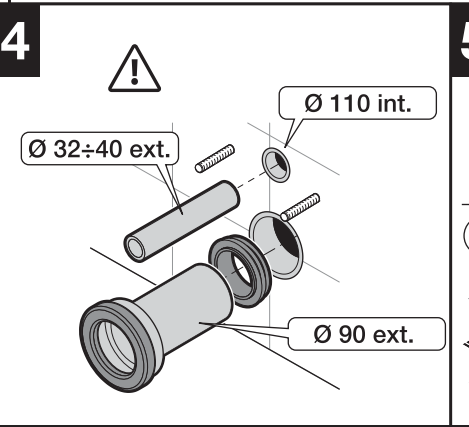

Roca Gap Round Wall Pan

HIDDEN FIXATION WC

A		L	Ref.
		208 mm	AV0027200R
		143 mm	AV0030800R

B		L	Ref.
		208 mm	AV0034800R
		143 mm	AV0034900R

Date 07/07/2024

Roca Sanitario, S.A.
Avda. Diagonal, 513
08029 Barcelona
SPAIN
www.roca.com