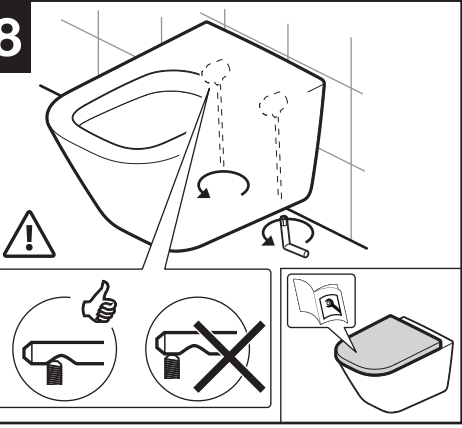

Roca Gap Round Wall Pan

HIDDEN FIXATION WC

A		L	Ref.
		208 mm	AV0027200R
		143 mm	AV0030800R

B		L	Ref.
		208 mm	AV0034800R
		143 mm	AV0034900R

Date 07/07/2024

Roca Sanitario, S.A.
Avda. Diagonal, 513
08029 Barcelona
SPAIN
www.roca.com