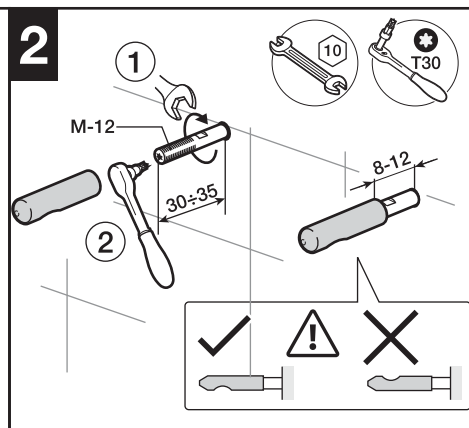

Roca Gap Round Wall Pan

HIDDEN FIXATION WC

A		L	Ref.
		208 mm	AV0027200R
		143 mm	AV0030800R

B		L	Ref.
		208 mm	AV0034800R
		143 mm	AV0034900R

Date 07/07/2024

Roca Sanitario, S.A.
Avda. Diagonal, 513
08029 Barcelona
SPAIN
www.roca.com