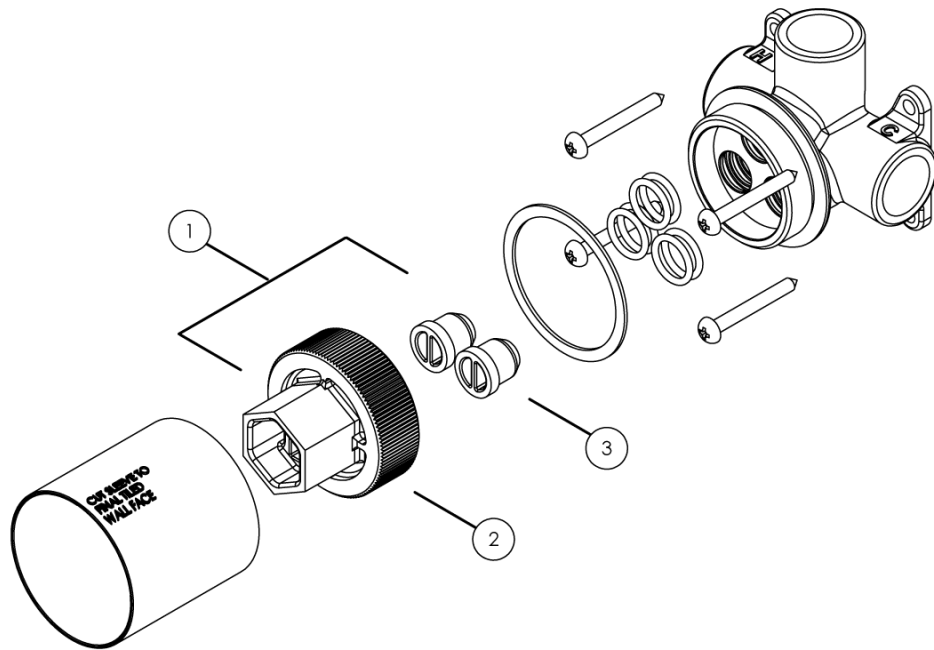

# Milli Etch Shower Mixer Tap Inwall Body

21376

No.	Description	Code
1	Test Cap and Plugs	250-9550
2	Test Cap	250-9660
3	Test Plugs	250-9663