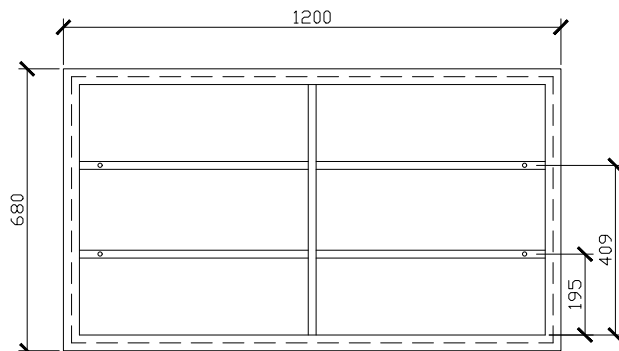

CUSTOM SIZES	CL-DBLSHVR-601-1000	CL-DBLSHVR-1001-1200	CL-DBLSHVR-1201-1300	CL-TRISHVR-1301-1500	CL-TRISHVR-1501-1800
<b>Width (mm)</b>	601-1000	1001-1200	1201-1300	1301-1500	1501-1800
<b>Depth (mm)</b>	146	146	146	146	146
<b>Height (mm)</b>	800-1200	800-1200	800-1200	800-1200	800-1200
<b>Adjustable shelves</b>	4	4	4	6	6

## STANDARD SIZES

600W X 146D X 930H

SIDE VIEW for all sizes

1000W X 146D X 930H

1200W X 146D X 930H

## Cloud Recessed Shaving Cabinet

CUSTOM SIZES

601-1000W X 146D X 800-1200H

SIDE VIEW for all sizes

1001-1200W X 146D X 800-1200H

1201-1300W X 146D X 800-1200H