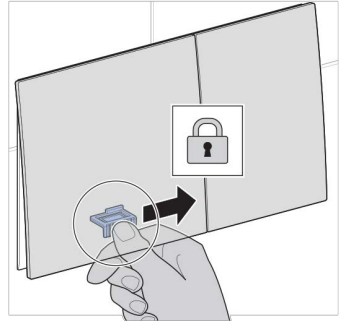

9

3

1

2

■ GEBERIT

Geberit Sigma70 Mechanical Dual Flush Button

3

4

5

Geberit Sigma70 Mechanical Dual Flush Button

For detailed installation on Sigma70 Dual Flush Button, please scan the QR code below:

Geberit International AG
Schachenstrasse 77, CH-8645 Jona
documentation@geberit.com
www.geberit.com