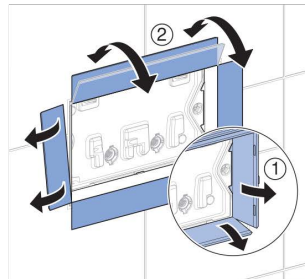

Geberit Sigma70 Mechanical Dual Flush Button

Sigma 8 cm

1

2

3

■ GEBERIT

Geberit Sigma70 Mechanical Dual Flush Button

4