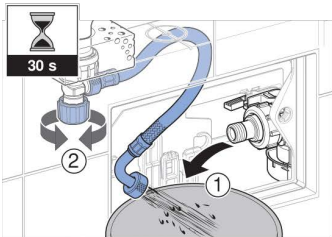

■ GEBERIT

Geberit Sigma70 Mechanical Dual Flush Button

4

5

6

7

8

9