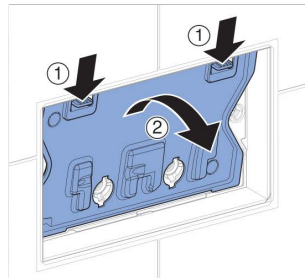

Geberit Sigma70 Mechanical Dual Flush Button

Sigma 8 cm

1

2

3

■ GEBERIT

Geberit Sigma70 Mechanical Dual Flush Button

4

5

6

7

8

9

■ GEBERIT

Geberit Sigma70 Mechanical Dual Flush Button

2