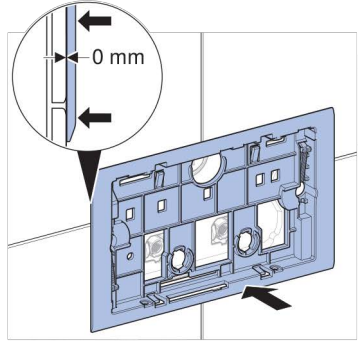

■ GEBERIT

Geberit Sigma70 Mechanical Dual Flush Button

2

1

2

3