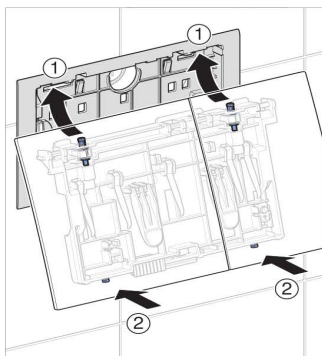

9

3

1

2

■ GEBERIT

Geberit Sigma70 Mechanical Dual Flush Button

3

4