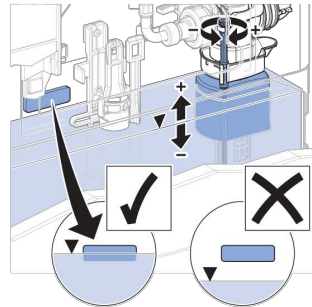

■ GEBERIT

Geberit Sigma70 Mechanical Dual Flush Button

4

5

6

7

8

9