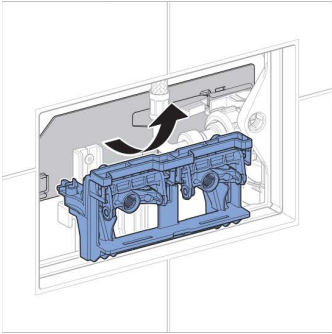

Geberit Sigma70 Mechanical Dual Flush Button

Sigma 8 cm

1

2

3

■ GEBERIT

Geberit Sigma70 Mechanical Dual Flush Button

4