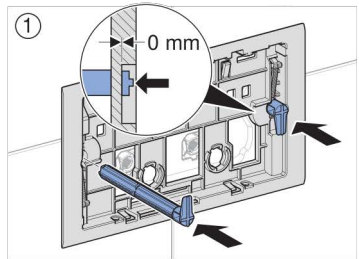

■ GEBERIT

Geberit Sigma70 Mechanical Dual Flush Button

2

1

2

3