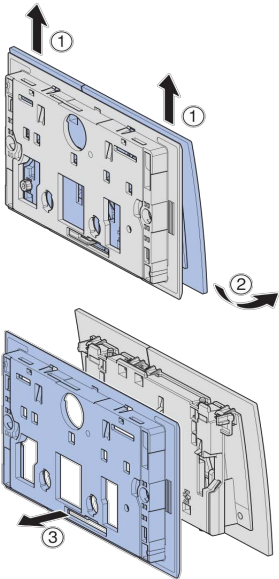

■ GEBERIT

Geberit Sigma70 Mechanical Dual Flush Button

2

1