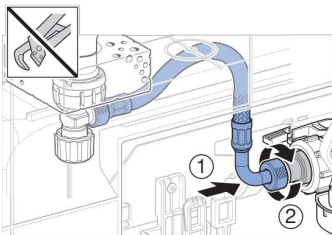

■ GEBERIT

Geberit Sigma70 Mechanical Dual Flush Button

4

5

6

7

8

9