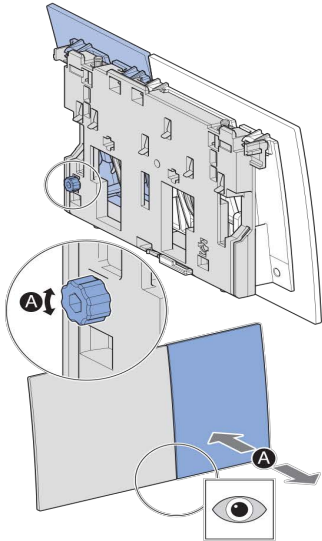

9

3

1

2

■ GEBERIT

Geberit Sigma70 Mechanical Dual Flush Button

3

4