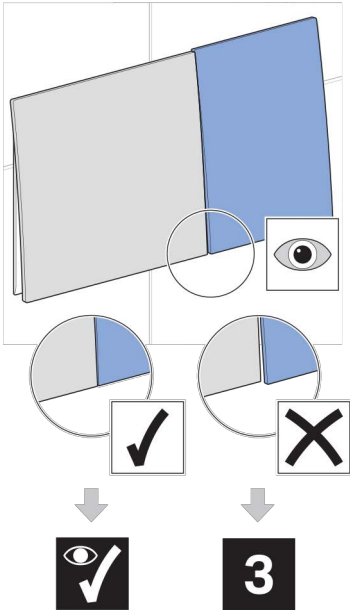

■ GEBERIT

Geberit Sigma70 Mechanical Dual Flush Button

9