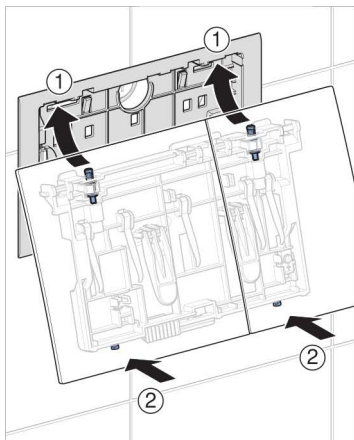

■ GEBERIT

Geberit Sigma70 Mechanical Dual Flush Button

7