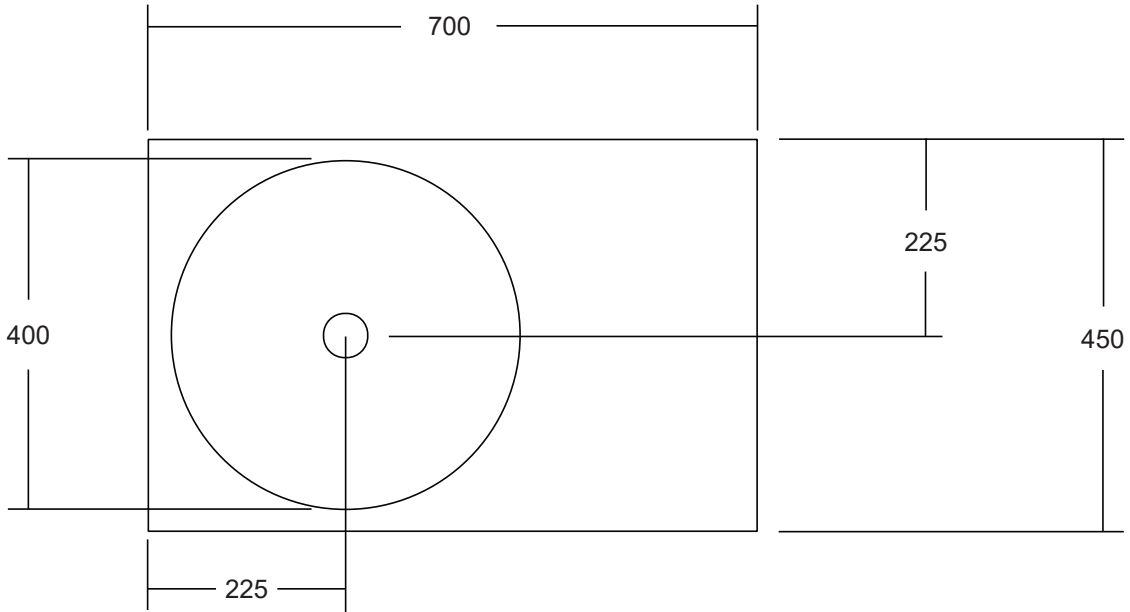

Neo 700 Cabinet

Neo 700 LHB No Taphole

Neo 700 LHB 1 Taphole