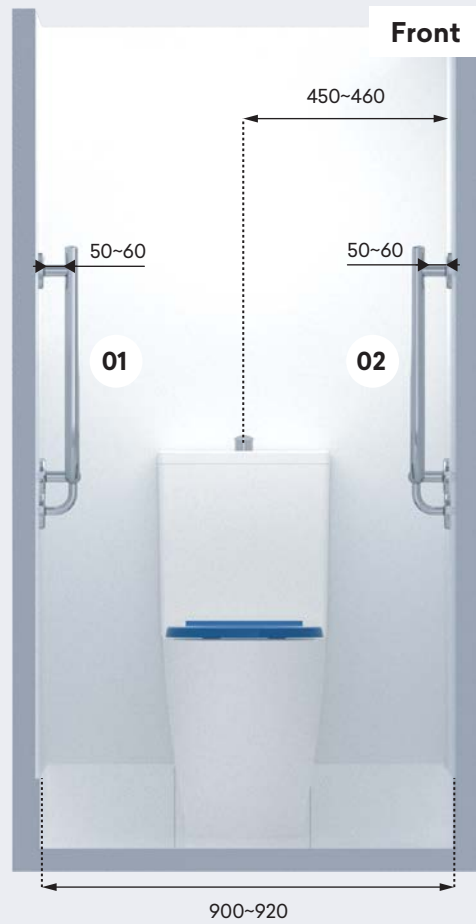

Ambulant Toilet Install

Mizu Drift 90° Ambulant WC

01 Mizu Drift 450 x 450 x 90°

Ambulant Toilet Grab Rail Right Hand

02 Mizu Drift 450 x 450 x 90°

Ambulant Toilet Grab Rail Left Hand

Compliant Toilet Install