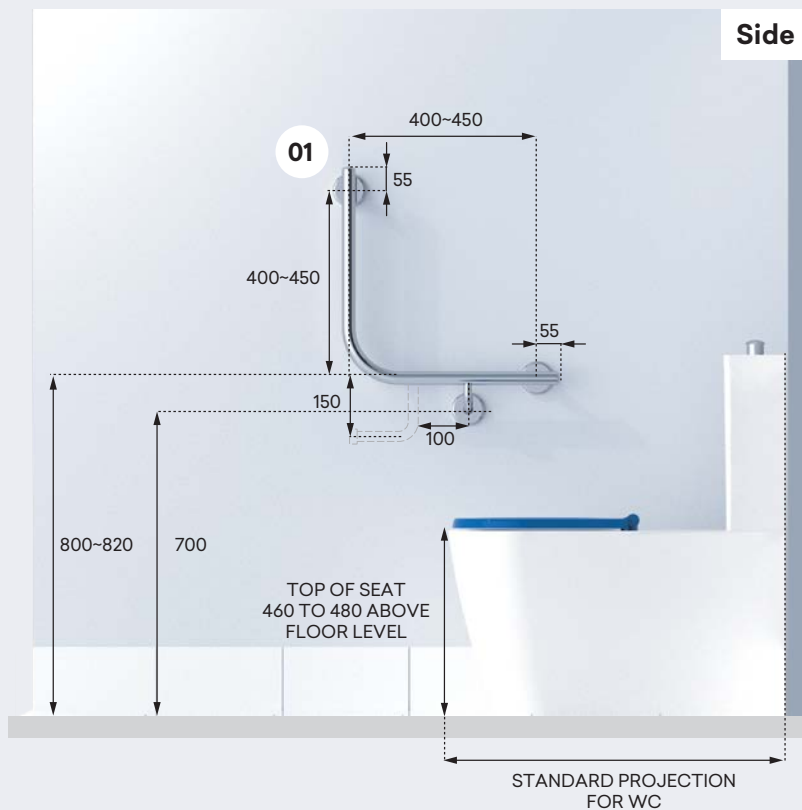

Ambulant Toilet Install

Mizu Drift 90° Ambulant WC

01 Mizu Drift 450 x 450 x 90°

Ambulant Toilet Grab Rail Right Hand

02 Mizu Drift 450 x 450 x 90°

Ambulant Toilet Grab Rail Left Hand

Compliant Toilet Install