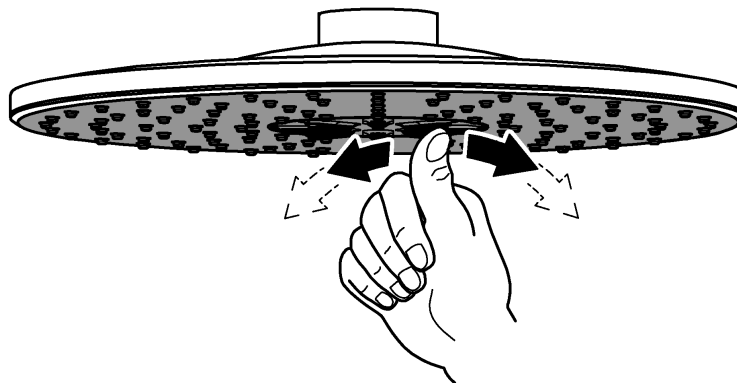

head shower Rainshower 310 SmartActive Cube, spray

plate chrome

<p>DIN 1988                  DIN EN 806</p>		<p>kPa                  min 150 max 500</p>	<p>°C                  max. 70° 60°</p>	

5