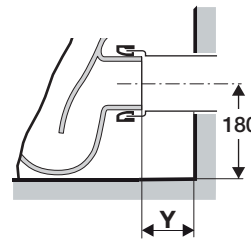

FLOOR STANDING INDEPENDENT CISTERN WC

* BEYOND	410
----------	-----

* BEYOND	360
DSC	335

S-TRAP

RANGE	X (mm)
DAMA	95
DEBBA	
INSPIRA A347526..R	
MERIDIAN	
The GAP	
BEYOND	
INSPIRA A347527..R	95 (min) 105 (max)
DSC	95 (min) 125 (max)

P-TRAP

RANGE	Y (mm)
DAMA	95
DEBBA	
INSPIRA A347526..R	
MERIDIAN	
The GAP	
BEYOND	
INSPIRA A347527..R	105
DSC	125