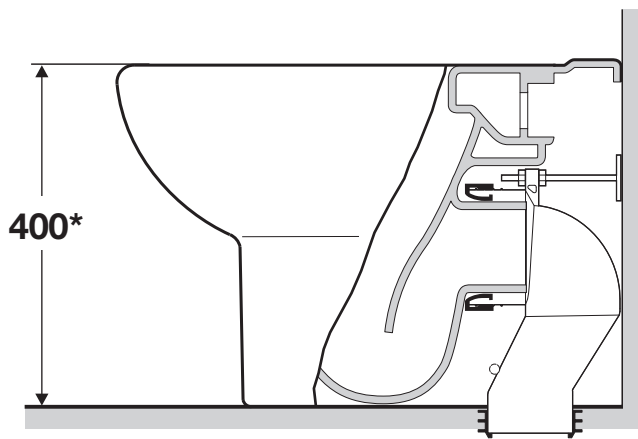

FLOOR STANDING INDEPENDENT CISTERN WC

* BEYOND	410
----------	-----

* BEYOND	360
DSC	335

S-TRAP

RANGE	X (mm)
DAMA	95
DEBBA	
INSPIRA A347526..R	
MERIDIAN	
The GAP	
BEYOND	
INSPIRA A347527..R	95 (min) 105 (max)
DSC	95 (min) 125 (max)

P-TRAP

RANGE	Y (mm)
DAMA	95
DEBBA	
INSPIRA A347526..R	
MERIDIAN	
The GAP	
BEYOND	
INSPIRA A347527..R	105
DSC	125