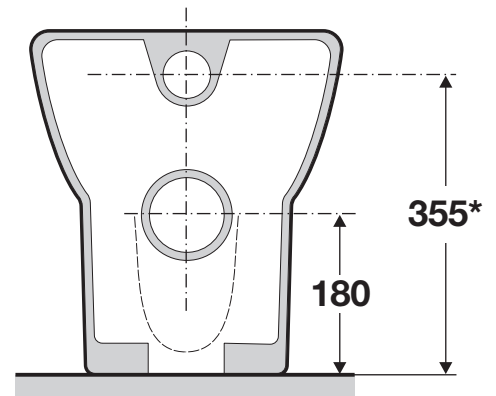

FLOOR STANDING INDEPENDENT CISTERN WC

* BEYOND	410
----------	-----

* BEYOND	360
DSC	335

S-TRAP

RANGE	X (mm)
DAMA	95
DEBBA	
INSPIRA A347526..R	
MERIDIAN	
The GAP	
BEYOND	
INSPIRA A347527..R	95 (min) 105 (max)
DSC	95 (min) 125 (max)

P-TRAP

RANGE	Y (mm)
DAMA	95
DEBBA	
INSPIRA A347526..R	
MERIDIAN	
The GAP	
BEYOND	
INSPIRA A347527..R	105
DSC	125