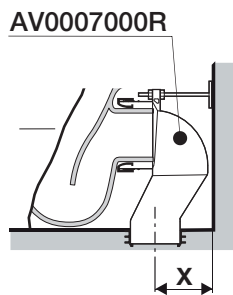

FLOOR STANDING INDEPENDENT CISTERN WC

* BEYOND	410
----------	-----

* BEYOND	360
DSC	335

S-TRAP

RANGE	X (mm)
DAMA	95
DEBBA	
INSPIRA A347526..R	
MERIDIAN	
The GAP	
BEYOND	
INSPIRA A347527..R	95 (min) 105 (max)
DSC	95 (min) 125 (max)

P-TRAP

RANGE	Y (mm)
DAMA	95
DEBBA	
INSPIRA A347526..R	
MERIDIAN	
The GAP	
BEYOND	
INSPIRA A347527..R	105
DSC	125