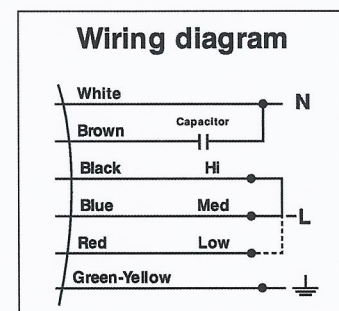

DIRECT DRIVE FAN DECKS

MODEL	VOLTS	AMPS	SPEED HI	SPEED MED	SPEED LO	A	B	C	D
KD2 8/8 T 425W 4P-1 3S	240	3.4	1340	1260	1180	813	300	299	299
KD2 8/8 T 600W 4P-1 3S	240	4	1400	1350	1300	813	300	299	299
KD2 9/7 T 425W 4P-1 3S	240	3.4	1300	1200	1140	815	310	327	317
KD2 9/7 T 600W 4P-1 3S	240	4	1350	1300	1250	815	310	327	317
KD2 9/7 T 750W 4P-1 3S	240	4.9	1350	1300	1250	815	310	327	317
KD2 9/7 750W 4P-1 3S	240	4.9	1350	1300	1250	815	310	387	380
KD2 9/9 750W 4P-1 3S	240	4.9	1200	1100	1000	903	364	387	380
KD2 9/9 1100W 4P-1 3S	240	7.1	1410	1345	1235	1250	427	387	380

All dimensions in mm