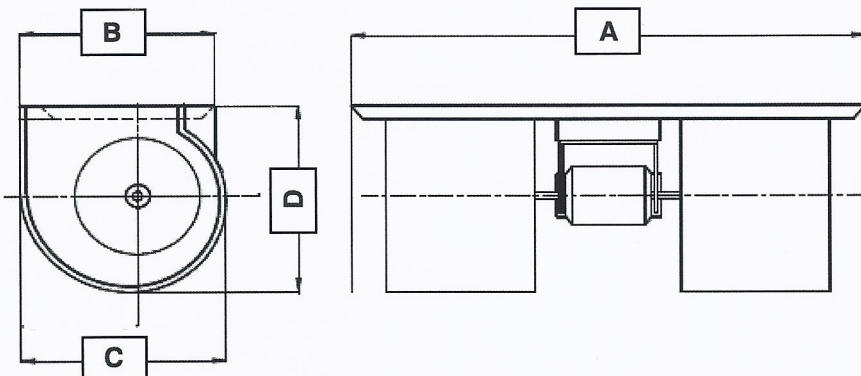

DIRECT DRIVE FAN DECKS

MODEL	VOLTS	AMPS	SPEED HI	SPEED MED	SPEED LO	A	B	C	D
KD2 8/8 T 425W 4P-1 3S	240	3.4	1340	1260	1180	813	300	299	299
KD2 8/8 T 600W 4P-1 3S	240	4	1400	1350	1300	813	300	299	299
KD2 9/7 T 425W 4P-1 3S	240	3.4	1300	1200	1140	815	310	327	317
KD2 9/7 T 600W 4P-1 3S	240	4	1350	1300	1250	815	310	327	317
KD2 9/7 T 750W 4P-1 3S	240	4.9	1350	1300	1250	815	310	327	317
KD2 9/7 750W 4P-1 3S	240	4.9	1350	1300	1250	815	310	387	380
KD2 9/9 750W 4P-1 3S	240	4.9	1200	1100	1000	903	364	387	380
KD2 9/9 1100W 4P-1 3S	240	7.1	1410	1345	1235	1250	427	387	380

All dimensions in mm