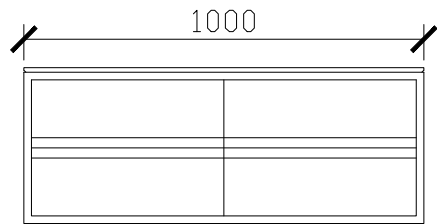

CUSTOM SIZES	Z10-VU400-600	Z10-VU601-800	Z10-VU801-1100	Z10-VU1101-1300	Z10-VU1301-1600	Z10-VU1601-1800	Z10-VU1801-2000
Width (mm)	400-600	601-800	801-1100	1101-1300	1301-1600	1601-1800	1801-2000
Depth (mm)	450	450	450	450	450	450	450
Height (mm)	390	390	390	390	390	390	390
Number of Drawers	2	2	4	4	6	6	6
Basin Options	1	1	1	1	1-2	1-2	1-2

Published 16/02/2024

ISSY

Butterfly Vanity Unit

STANDARD SIZES

500mm

SIDE VIEW for all sizes

700mm

1000mm

ISSY

Butterfly Vanity Unit

STANDARD SIZES

1200mm

1500mm

1800mm

ISSY

Butterfly Vanity Unit

CUSTOM SIZES

400-600mm

SIDE VIEW for all sizes

601-800mm

801-1100mm

1100-1300mm

ISSY

Butterfly Vanity Unit