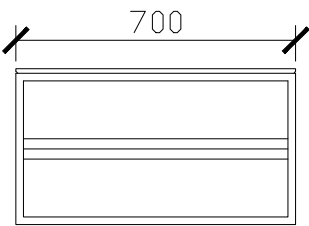

CUSTOM SIZES	Z10-VU400-600	Z10-VU601-800	Z10-VU801-1100	Z10-VU1101-1300	Z10-VU1301-1600	Z10-VU1601-1800	Z10-VU1801-2000
Width (mm)	400-600	601-800	801-1100	1101-1300	1301-1600	1601-1800	1801-2000
Depth (mm)	450	450	450	450	450	450	450
Height (mm)	390	390	390	390	390	390	390
Number of Drawers	2	2	4	4	6	6	6
Basin Options	1	1	1	1	1-2	1-2	1-2

Published 16/02/2024

ISSY

Butterfly Vanity Unit

STANDARD SIZES

500mm

SIDE VIEW for all sizes

700mm

1000mm

ISSY

Butterfly Vanity Unit

STANDARD SIZES

1200mm

1500mm

1800mm

ISSY

Butterfly Vanity Unit

CUSTOM SIZES

400-600mm

SIDE VIEW for all sizes

601-800mm

801-1100mm

1100-1300mm

ISSY

Butterfly Vanity Unit