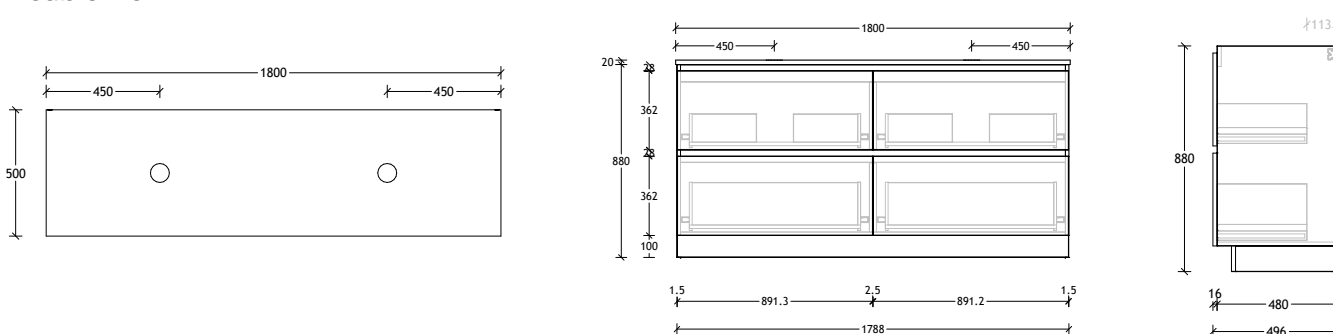

1800mm Cherry Pie (20mm) / Durasein Top (12mm)

Double Bowl