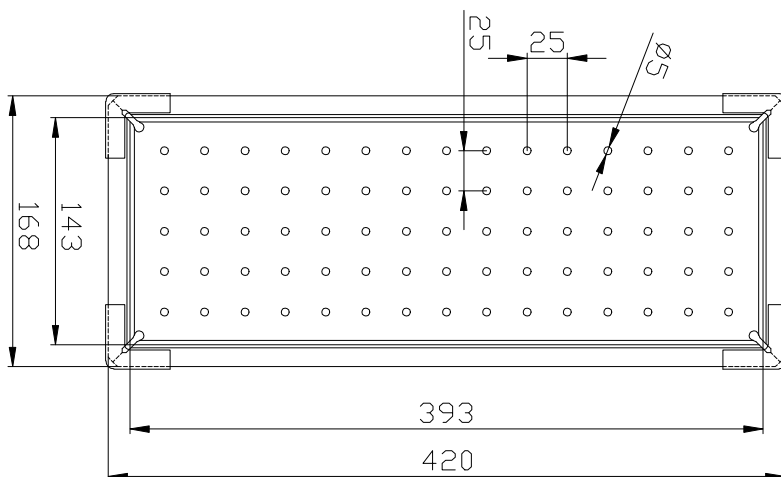

Memo Mini Colander 168mm x 420mm Bronze

2407091

SPECIFICATIONS

Recommended Use	Domestic;Hotel;Commercial
Colour Finish	Bronze
Primary Material	Stainless Steel 304

WARRANTY

Replacement Only - Domestic Use (Years)	1
Parts Replacement Only (Years)	1

Please refer to Warranty Page for full Terms and Conditions

Dimensions are nominal measurements only.

CLEANING RECOMMENDATIONS:

We recommend the use of soapy water or approved cleaners. This product should not be cleaned with abrasive materials. Damage caused by any improper treatment is not covered by the product warranty. Refer to Warranty Conditions

Disclaimer: Products in this specification manual must by regulation be installed by licensed and registered trade people. The manufacturer/distributor reserves the right to vary specifications or delete models from their range without prior notification. Dimensions are nominal measurements only. Dimensions and set-outs listed are correct at time of publication however the manufacturer/distributor takes no responsibility for printing errors.

Published 13/03/2025

To see the complete Memo range go to www.reece.com.au