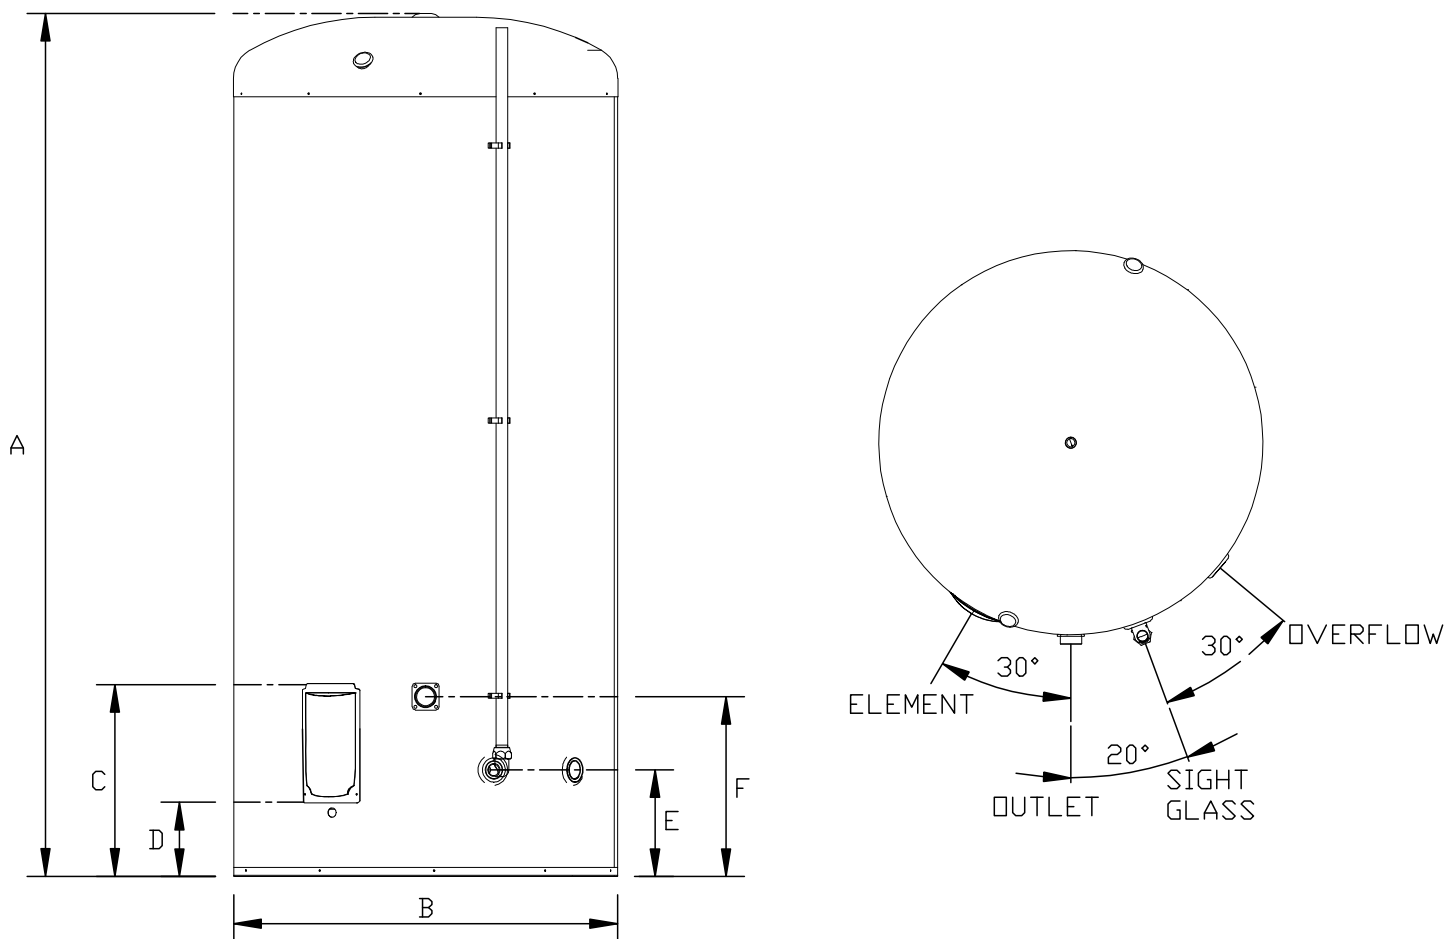

PRODUCT SPECIFICATIONS

DAIRY ELECTRIC HOT WATER

	250 LITRE	350 LITRE	450 LITRE	600 LITRE
Model Number - Rheem	1092501G	1093501G	1094501G	1096001G
Model Number - Hydroflow	DCY250	DCY350	DCY450	DCY600
A (height)	1234	1533	1838	1885
B (Diameter)	760	760	760	837
C (E&T Top)	385	385	385	415
D (E&T Bottom)	125	125	125	155
E (Inlet)	203	203	203	232
F (Outlet)	262	262	262	390
Weight (empty)	50kg	60kg	70kg	80kg