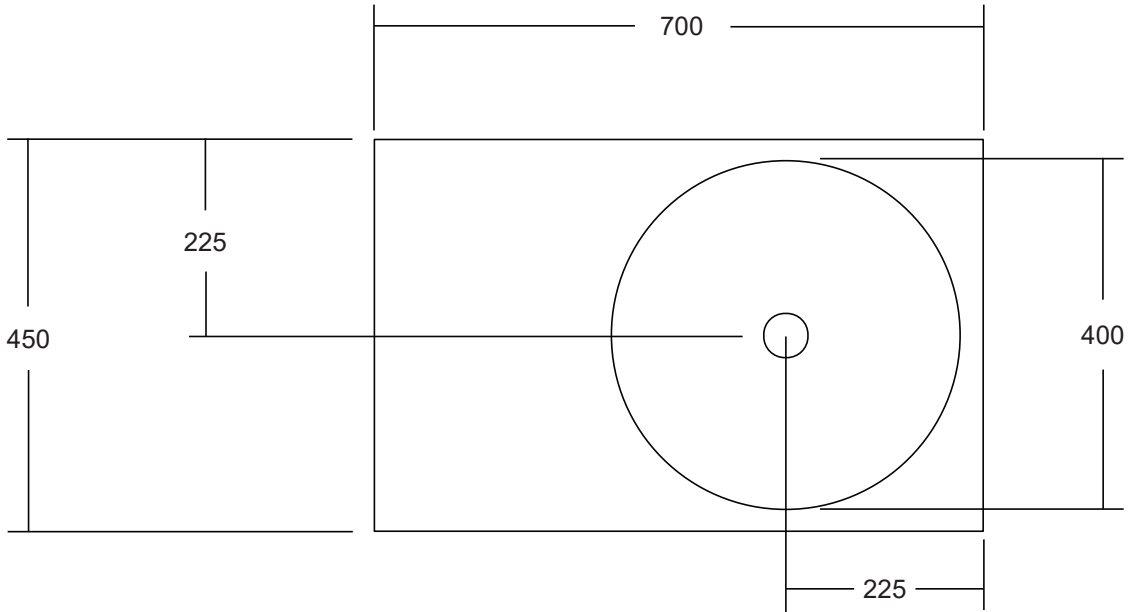

Neo 700 Cabinet

Neo 700 RHB No Taphole

Neo 700 RHB 1 Taphole