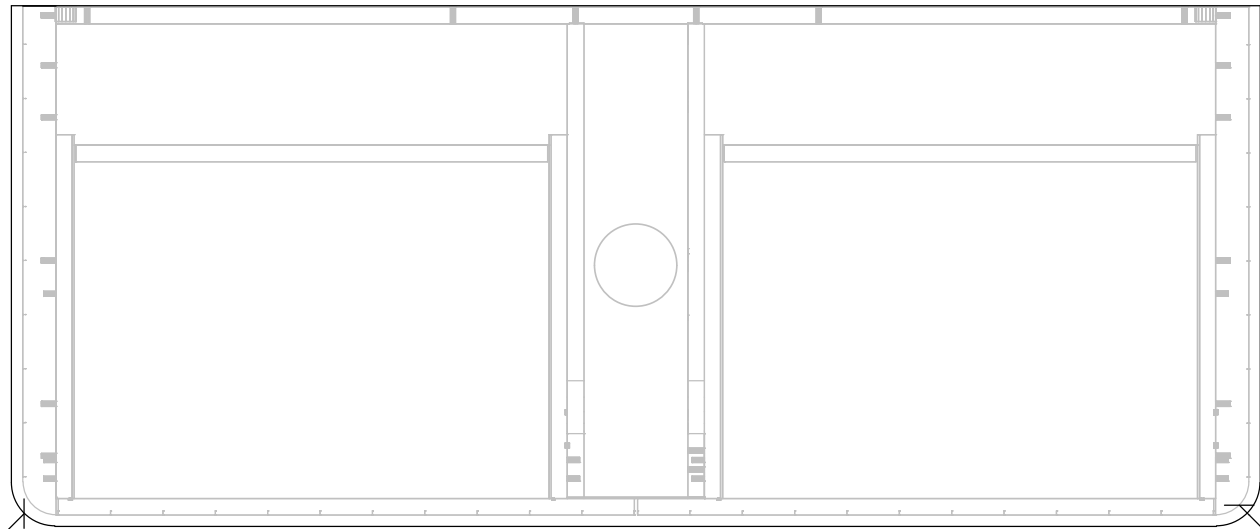

600 600

R42

R32

1200 TOP

1180 CAB

500 TOP

490 CAB

20  
400