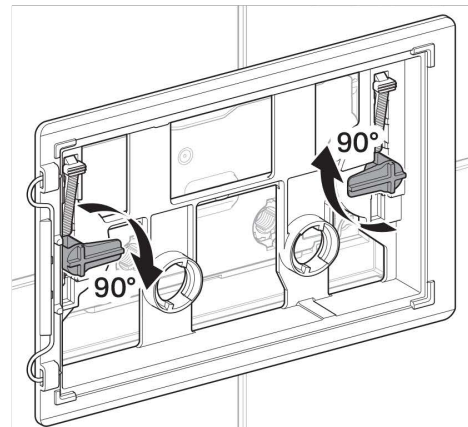

# Geberit Omega01 Dual Flush Button

11

12

2

1

2

3