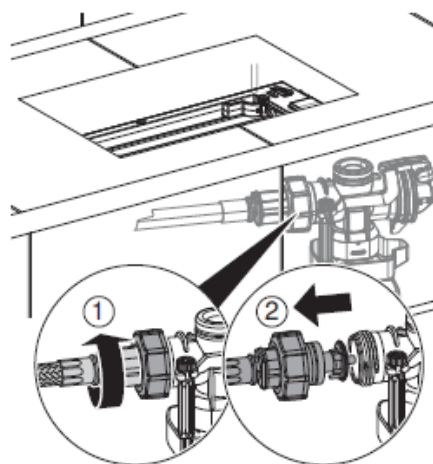

# Geberit Omega01 Dual Flush Button

**i**

**1**

**2**

**3**

**4**

**5**

**6**