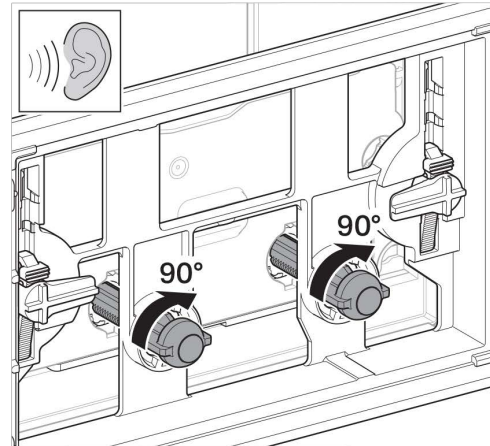

Geberit Omega01 Dual Flush Button

4

6

5

7