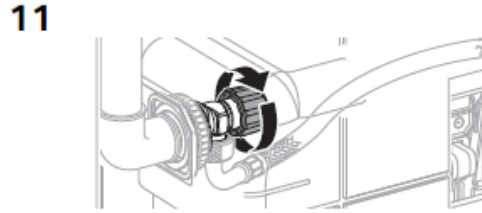

Geberit Omega01 Dual Flush Button