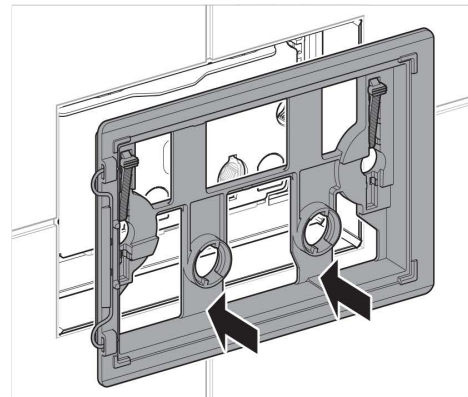

# Geberit Omega01 Dual Flush Button

11

12

2

1

2

3