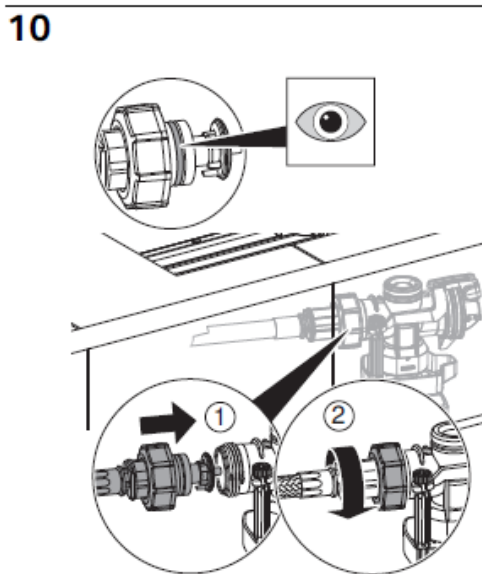

Geberit Omega01 Dual Flush Button