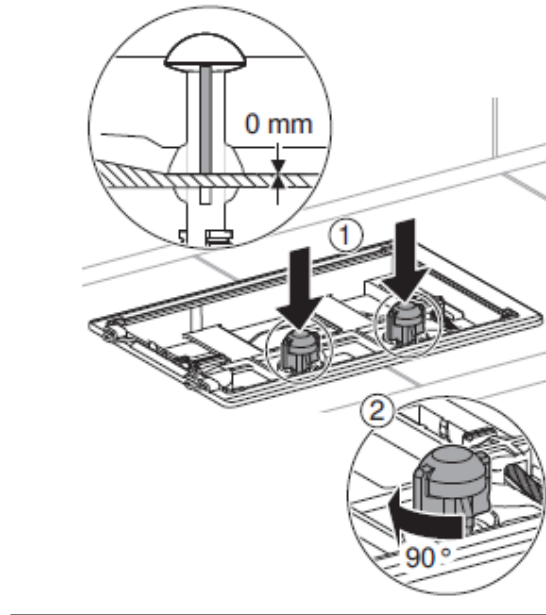

Geberit Omega01 Dual Flush Button

2

3

4