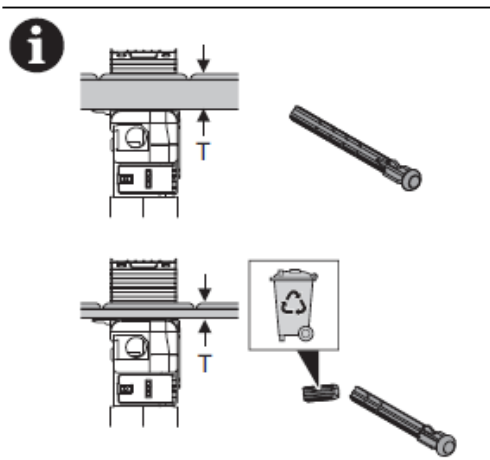

Geberit Omega01 Dual Flush Button

2