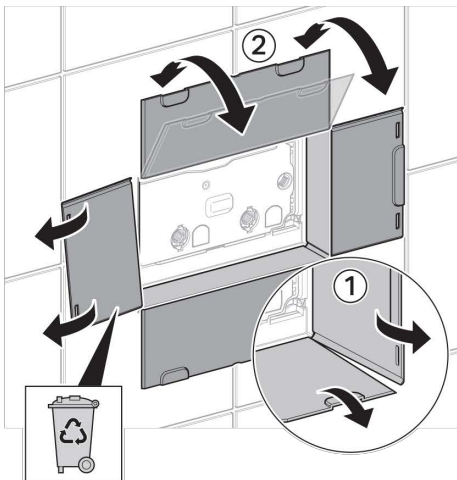

# Geberit Omega01 Dual Flush Button

**1**

1

2

3

4

5

6