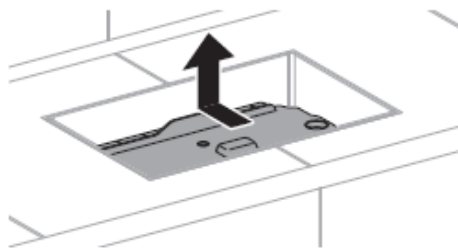

# Geberit Omega01 Dual Flush Button

**i**

**1**

**2**

**3**

**4**

**5**

**6**