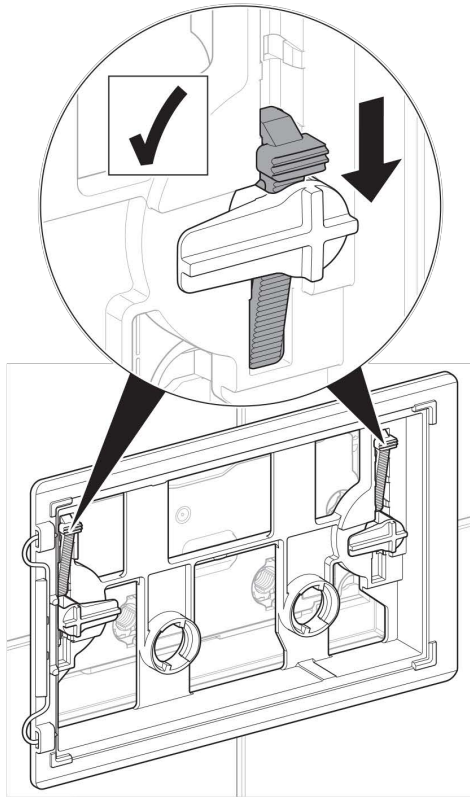

Geberit Omega01 Dual Flush Button

4