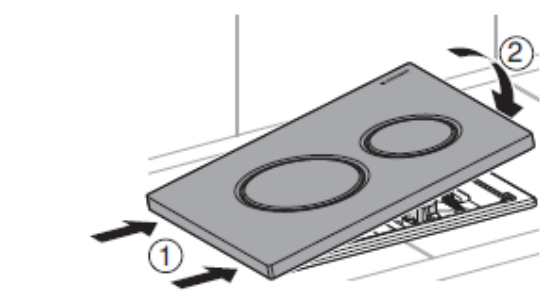

Geberit Omega01 Dual Flush Button

2

3

4