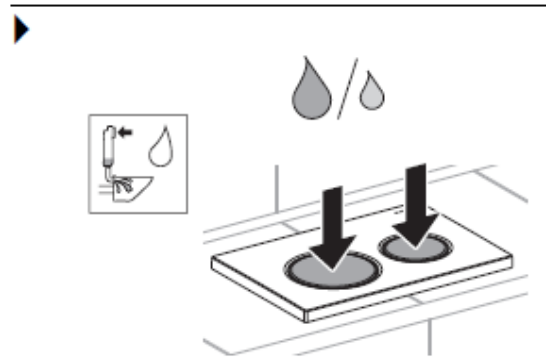

Geberit Omega01 Dual Flush Button

2

3

4