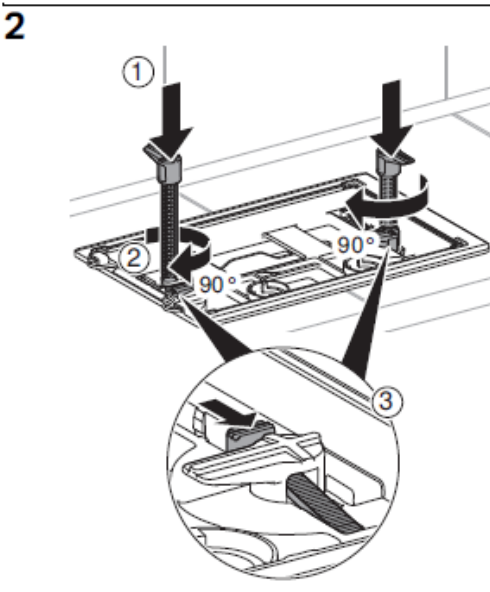

Geberit Omega01 Dual Flush Button

2