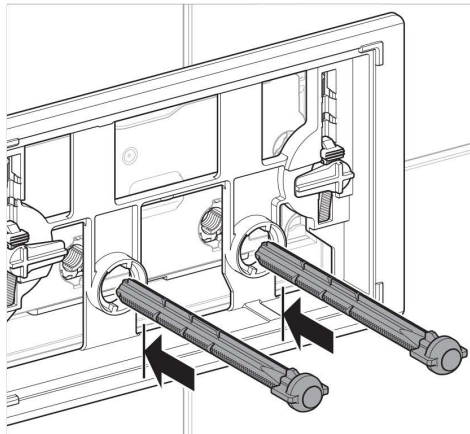

Geberit Omega01 Dual Flush Button

4

6

5

7