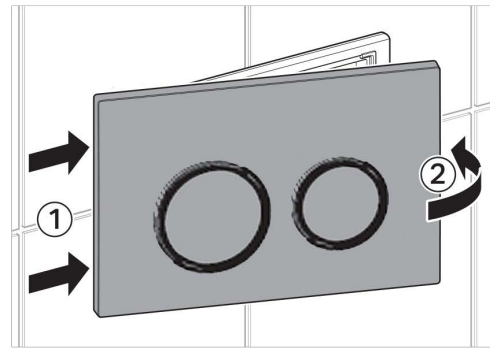

# Geberit Omega01 Dual Flush Button

**i**

**1**

**2**

**3**

**4**

**5**

**6**