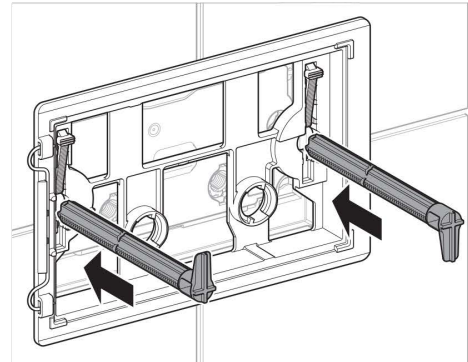

# Geberit Omega01 Dual Flush Button

11

12

2

1

2

3