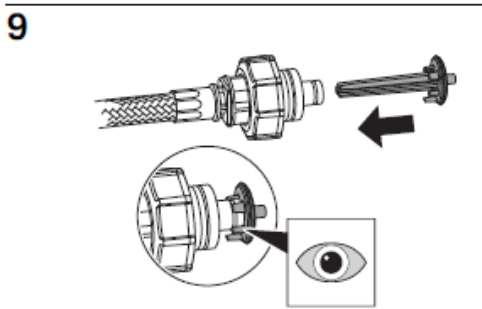

Geberit Omega01 Dual Flush Button