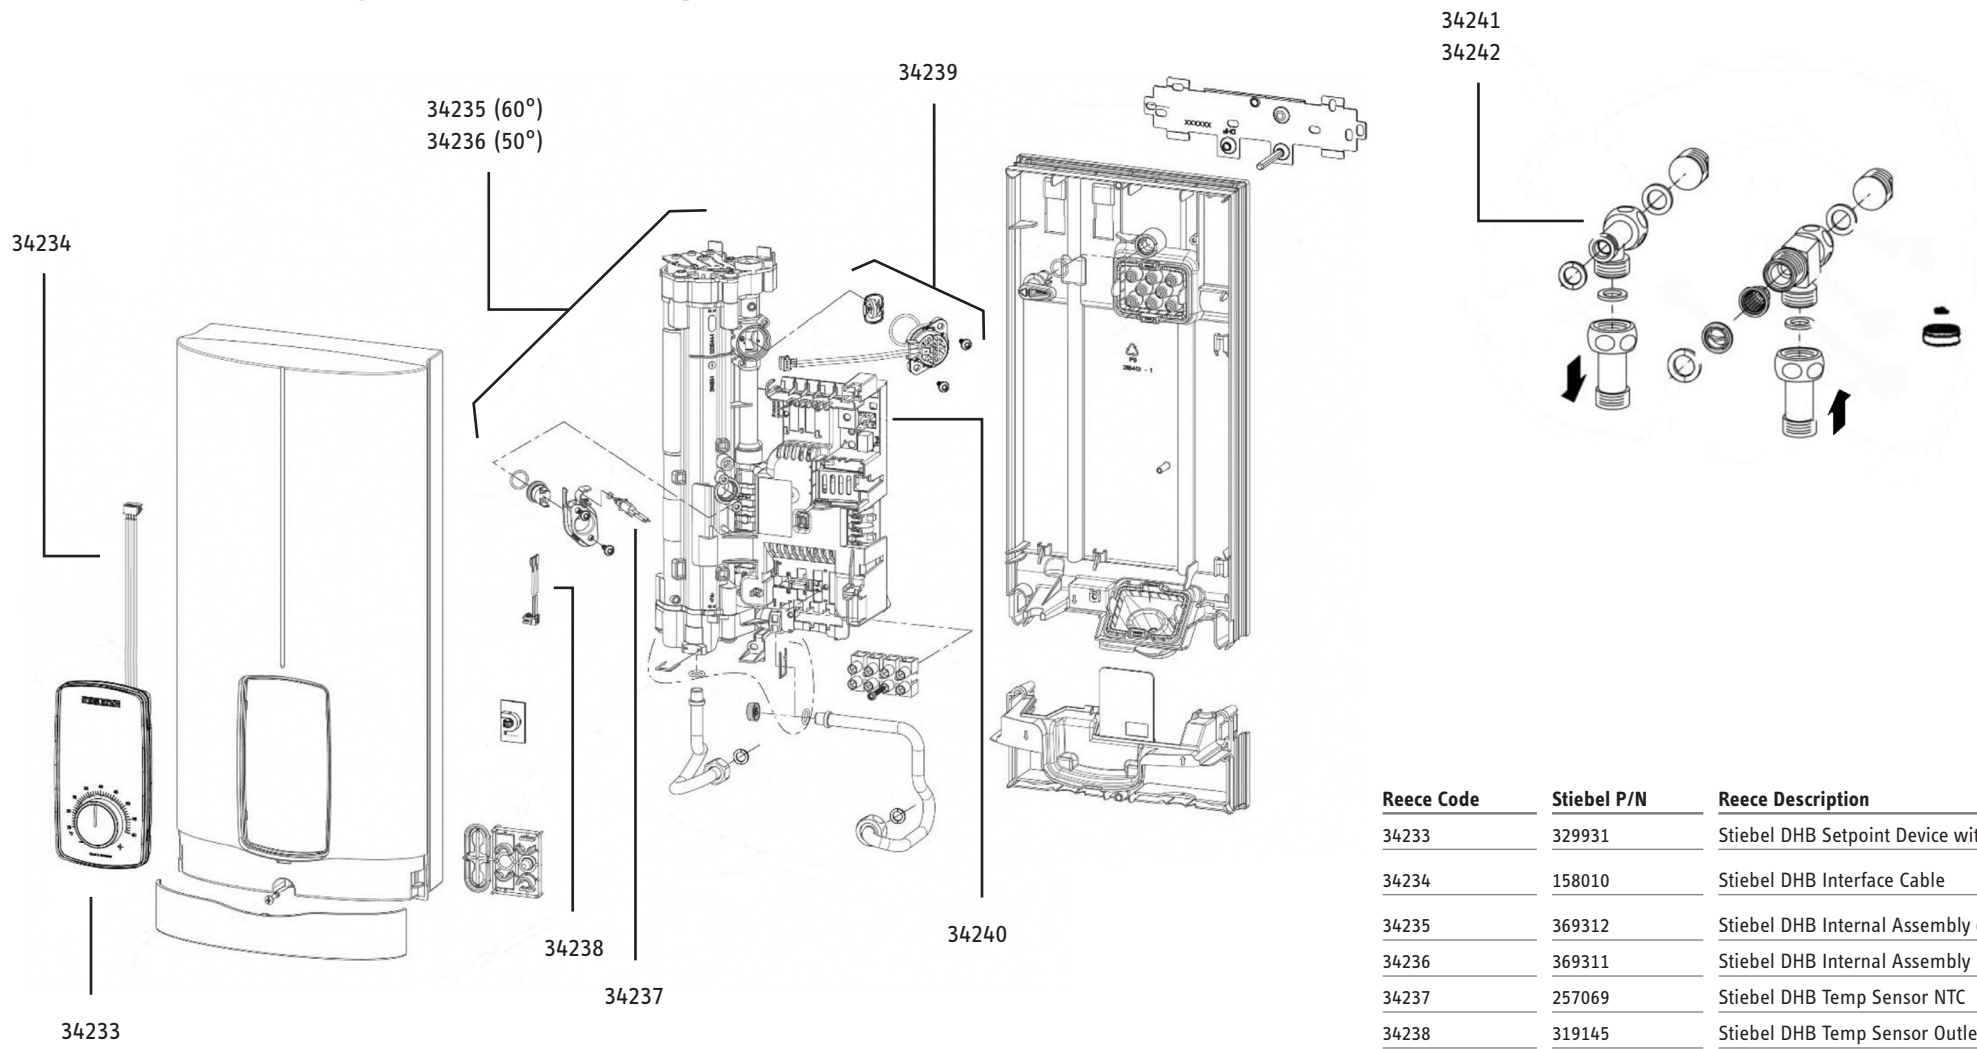

# STIEBEL ELTRON DHB ST Product Diagram and Spare Parts

208578 DHB ST Trend 50 AU  
208579 DHB ST Trend 60 AU

Reece Code	Stiebel P/N	Reece Description
34233	329931	Stiebel DHB Setpoint Device with Cable
34234	158010	Stiebel DHB Interface Cable
34235	369312	Stiebel DHB Internal Assembly 60 deg
34236	369311	Stiebel DHB Internal Assembly 50 deg
34237	257069	Stiebel DHB Temp Sensor NTC
34238	319145	Stiebel DHB Temp Sensor Outlet (STB)
34239	339979	Stiebel DHB Flow Sensor
34240	283455	Stiebel DHB Jump Plug Red
34241	167620	Stiebel DHB Brass Fittings Set
34242	207708	Stiebel DHB Strainer & Washer Kit