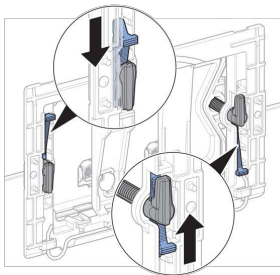

Geberit Sigma01 Dual Flush Button

8

10

9

11

i

i

12