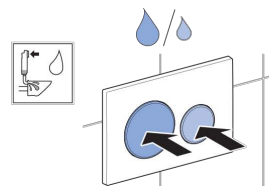

Geberit Sigma01 Dual Flush Button

8

10

9

11

i

i

12