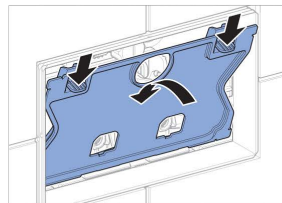

■ GEBERIT

Geberit Sigma01 Dual Flush Button

1

2

3

4

5

6

7