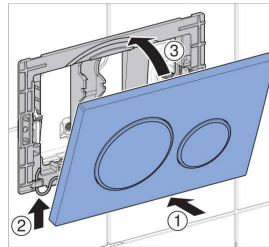

Geberit Sigma01 Dual Flush Button

8

10

9

11

i

i

12