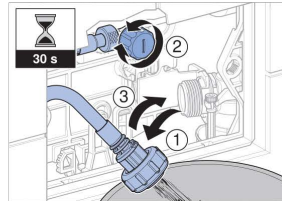

■ GEBERIT

Geberit Sigma01 Dual Flush Button

1

2

3

4

5

6

7