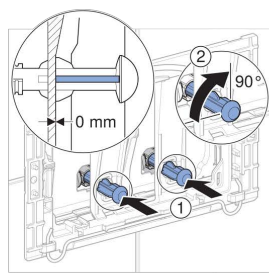

Geberit Sigma01 Dual Flush Button

8

10

9

11

i

i

12