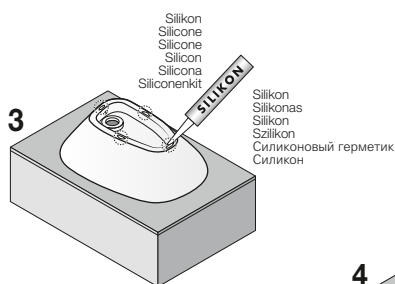

LAUFEN

PALOMBA VESSEL BASIN

LAUFEN

Palomba Collection

8.1680.2

Waschtisch-Schale
Vasque pour table de toilette
Bacino
Washbasin in bowl
Lavabo de sobreencimera
Waskom
Umyvadlová mísa
Praustuvas – dubuo
Umywalka nablutowa
Mosdótá
Раковина-чаша
Стоящ умивальник

8.9581.7

Schablone
Gabarit
Sagoma
Template
Plantilla
Šjabloon
Šablona
Šablonas
Szablon
Sablon
Лекало
Шаблон

Max. 5 Nm