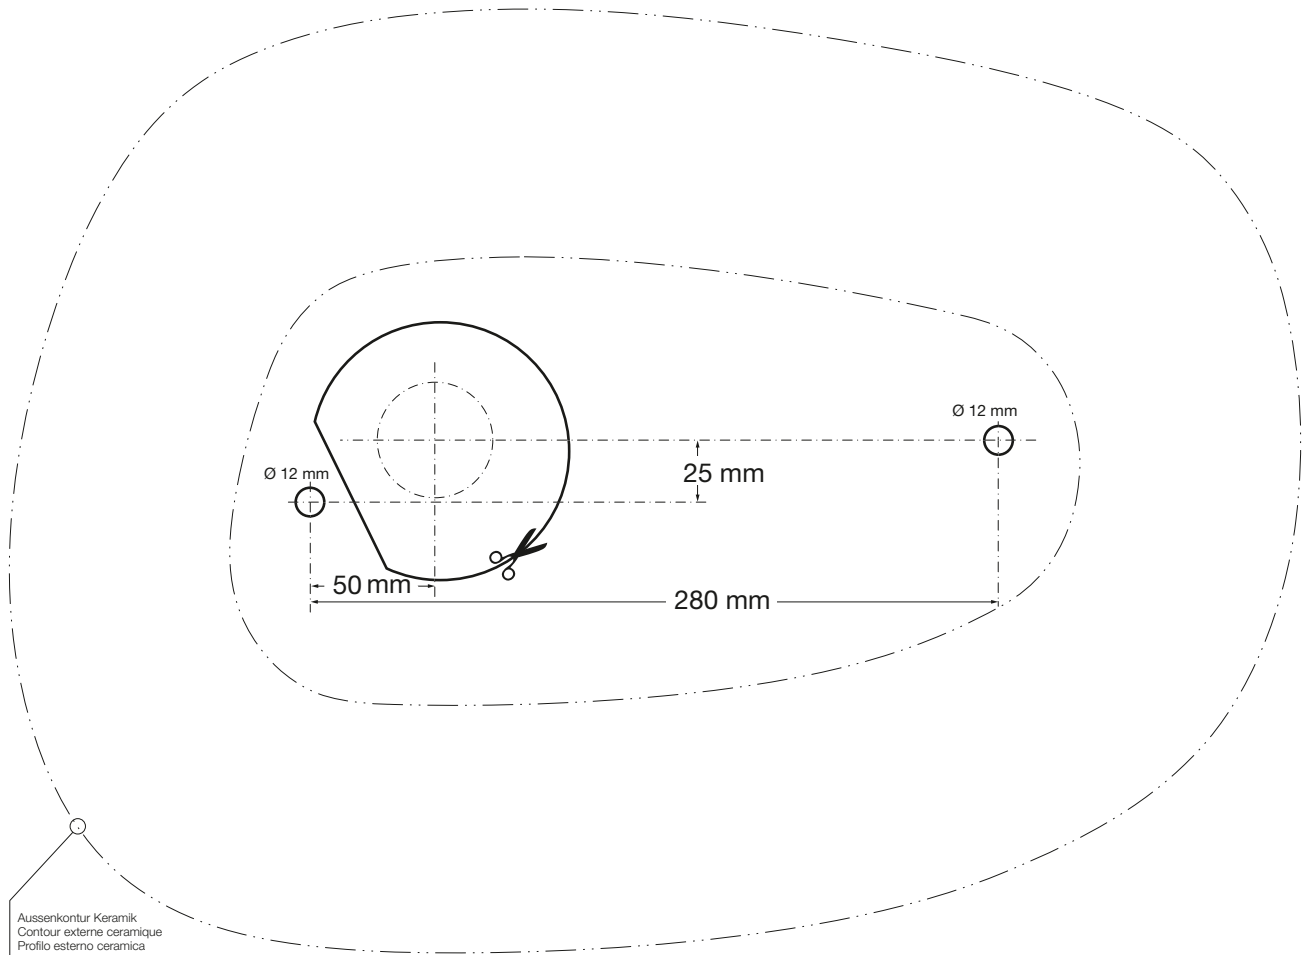

LAUFEN

PALOMBA VESSEL BASIN

vorne - devant - davanti - front - delante - voorzijde - předeek
priekis - przód - elől
передняя часть - предна част