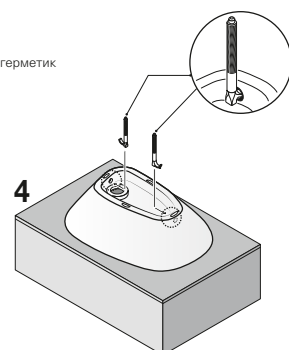

LAUFEN

PALOMBA VESSEL BASIN

LAUFEN

Palomba Collection

8.1680.2

Waschtisch-Schale
Vasque pour table de toilette
Bacino
Washbasin in bowl
Lavabo de sobreencimera
Waskom
Umyvadlová mísa
Praustuvas – dubuo
Umywalka nablutowa
Mosdótá
Раковина-чаша
Стоящ умивальник

8.9581.7

Schablone
Gabarit
Sagoma
Template
Plantilla
Šjabloon
Šablona
Šablonas
Szablon
Sablon
Лекало
Шаблон

Max. 5 Nm