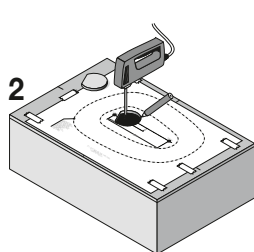

LAUFEN

PALOMBA VESSEL BASIN

LAUFEN

Palomba Collection

8.1680.2

Waschtisch-Schale
Vasque pour table de toilette
Bacino
Washbasin in bowl
Lavabo de sobreencimera
Waskom
Umyvadlová mísa
Praustuvas – dubuo
Umywalka nablutowa
Mosdótá
Раковина-чаша
Стоящ умивальник

8.9581.7

Schablone
Gabarit
Sagoma
Template
Plantilla
Šjabloon
Šablona
Šablonas
Szablon
Sablon
Лекало
Шаблон

Max. 5 Nm